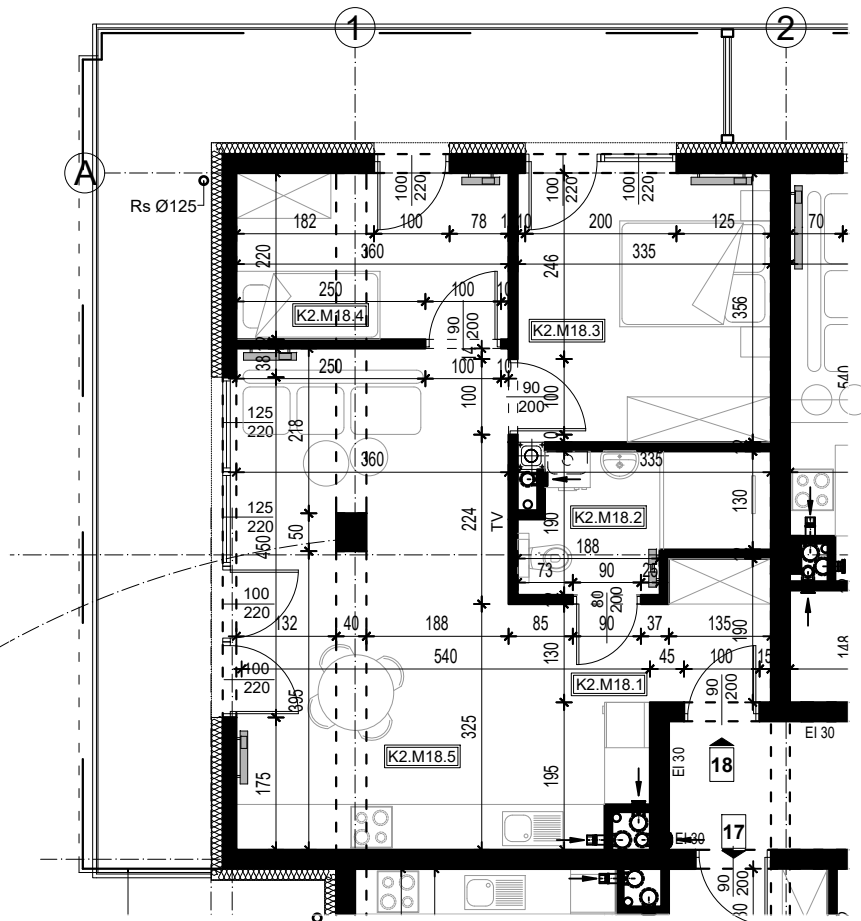

OSIEDLE BŁĘKITNE

Jarosław, ul. Konfederacka

mieszkanie nr 18

II piętro

C-8
3 POKOJE
POW. UŻYTKOWA
57,27m²

K2.M18.1	Komunikacja	5,32	
K2.M18.2	Łazienka	5,15	
K2.M18.3	Pokój	11,93	
K2.M18.4	Pokój	7,92	
K2.M18.5	Kuchnia + salon	26,99	57,27m ²

skala 1:100