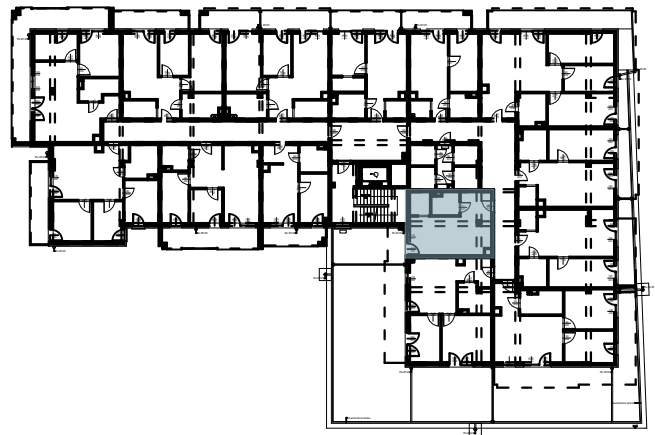

OSIEDLE BŁĘKITNE

Jarosław, ul. Konfederacka

mieszkanie nr 14

I piętro

K1.M14.1	Komunikacja	5,80
K1.M14.2	Łazienka	4,05
K1.M14.3	Kuchnia + salon	20,00
K1.M14.4	Pom.porządkowe	3,14
		32,99m ²

skala 1:100