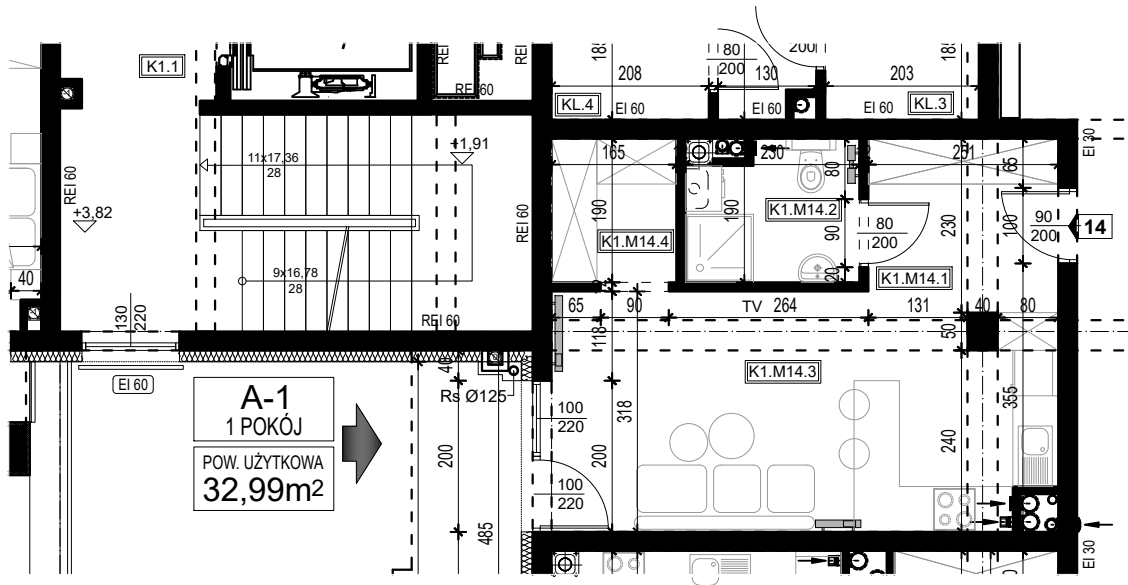

OSIEDLE BŁĘKITNE

Jarosław, ul. Konfederacka

mieszkanie nr 14

I piętro

K1.M14.1	Komunikacja	5,80
K1.M14.2	Łazienka	4,05
K1.M14.3	Kuchnia + salon	20,00
K1.M14.4	Pom.porządkowe	3,14
		32,99m ²

skala 1:100