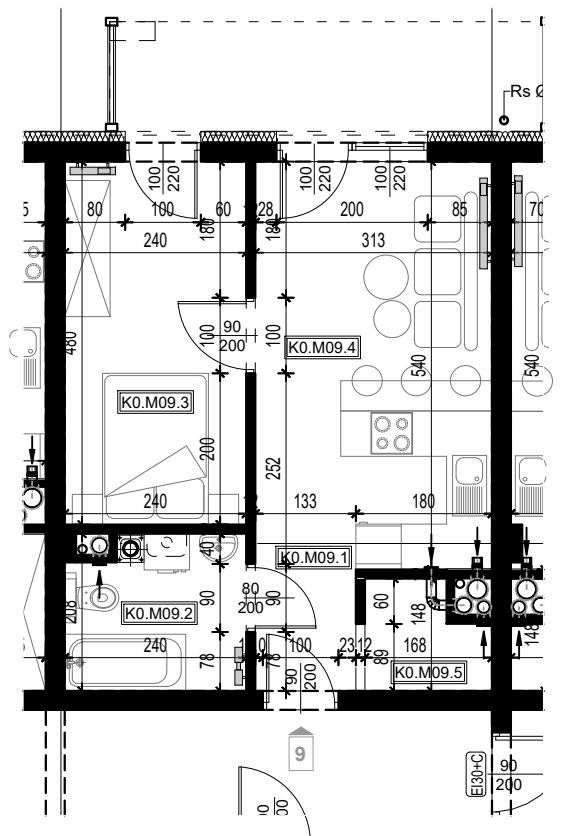

OSIEDLE BŁĘKITNE

Jarosław, ul. Konfederacka

mieszkanie nr 9

parter

B-6
2 POKOJE
POW. UŻYTKOWA
37,28m²

KO.M09.1	Komunikacja	2,14	
KO.M09.2	Łazienka	4,60	
KO.M09.3	Pokój	11,52	
KO.M09.4	Kuchnia + salon	16,88	
KO.M09.5	Pom. porządkowe	2,14	37,28

skala 1:100