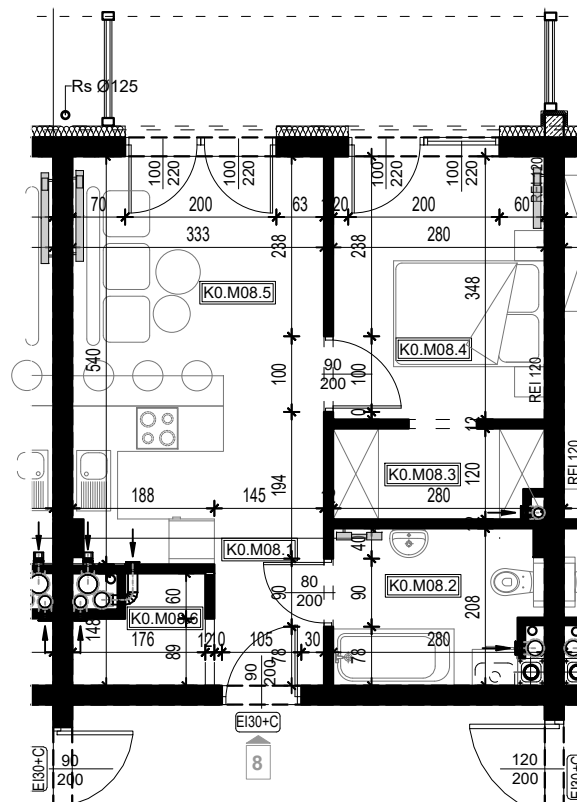

# OSIEDLE BŁĘKITNE

Jarosław, ul. Konfederacka

mieszkanie nr 8

parter

B-5  
2 POKOJE  
POW. UŻYTKOWA  
40,84m<sup>2</sup>

KO.M08.1	Komunikacja	3,20	
KO.M08.2	Łazienka	5,44	
KO.M08.4	Garderoba	3,25	
KO.M08.4	Pokój	9,75	
KO.M08.5	Kuchnia + salon	17,00	
KO.M08.6	Pom.porządkowe	2,20	40,84

skala 1:100