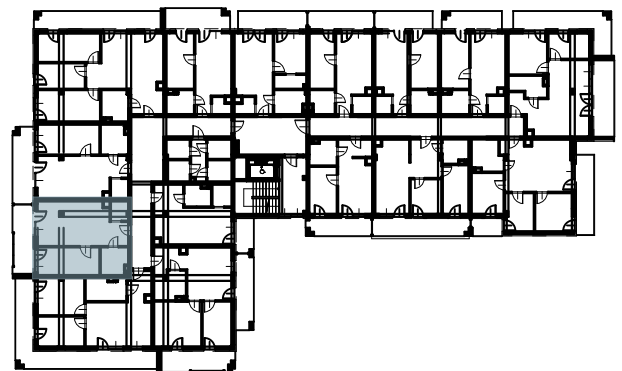

OSIEDLE BŁĘKITNE

Jarosław, ul. Konfederacka

mieszkanie nr 72

IV piętro

B-40
2 POKOJE
POW. UŻYTKOWA
47,66m²

K4.M72.1	Komunikacja	4,62	
K4.M72.2	Łazienka	5,39	
K4.M72.3	Pokój	12,84	
K4.M72.4	Kuchnia + salon	22,36	
K4.M72.5	Pom.porządkowe	2,45	47,66

skala 1:100