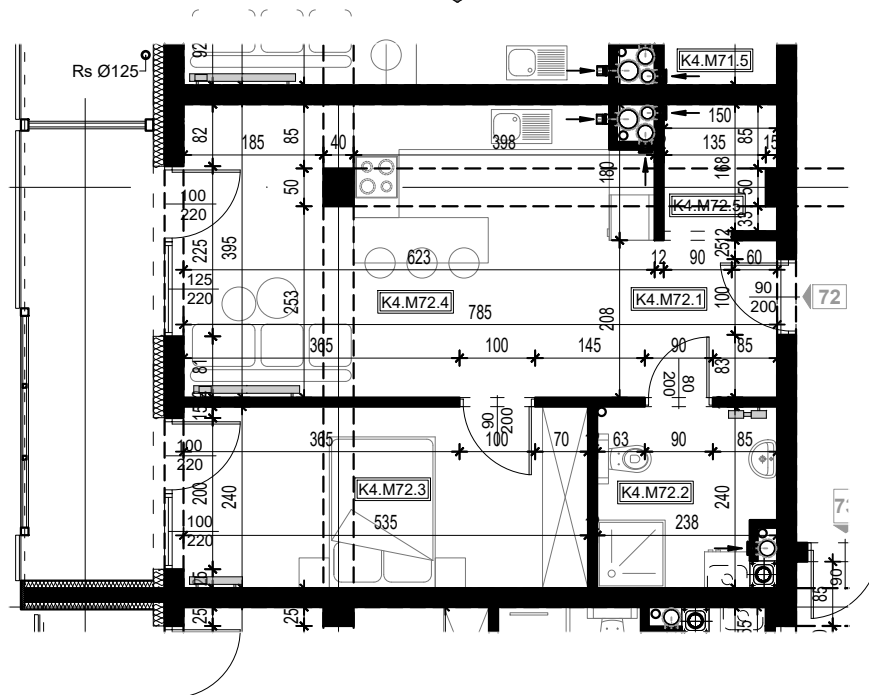

OSIEDLE BŁĘKITNE

Jarosław, ul. Konfederacka

mieszkanie nr 72

IV piętro

B-40
2 POKOJE
POW. UŻYTKOWA
47,66m²

K4.M72.1	Komunikacja	4,62	
K4.M72.2	Łazienka	5,39	
K4.M72.3	Pokój	12,84	
K4.M72.4	Kuchnia + salon	22,36	
K4.M72.5	Pom.porządkowe	2,45	47,66

skala 1:100