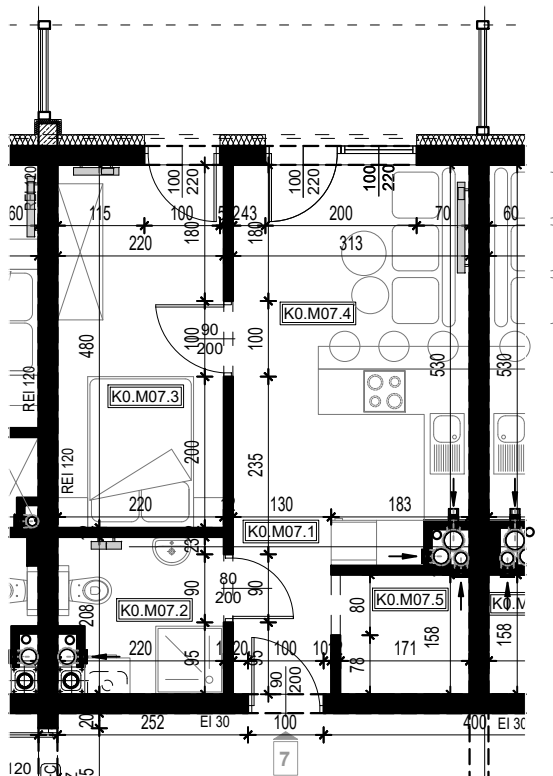

OSIEDLE BŁĘKITNE

Jarosław, ul. Konfederacka

mieszkanie nr 7

parter

B-4
2 POKOJE
POW. UŻYTKOWA
35,96m²

KO.M07.1	Komunikacja	3,00	
KO.M07.2	Łazienka	4,25	
KO.M07.3	Pokój	10,56	
KO.M07.4	Kuchnia + salon	15,45	
KO.M07.5	Pom. porządkowe	2,70	35,96

skala 1:100