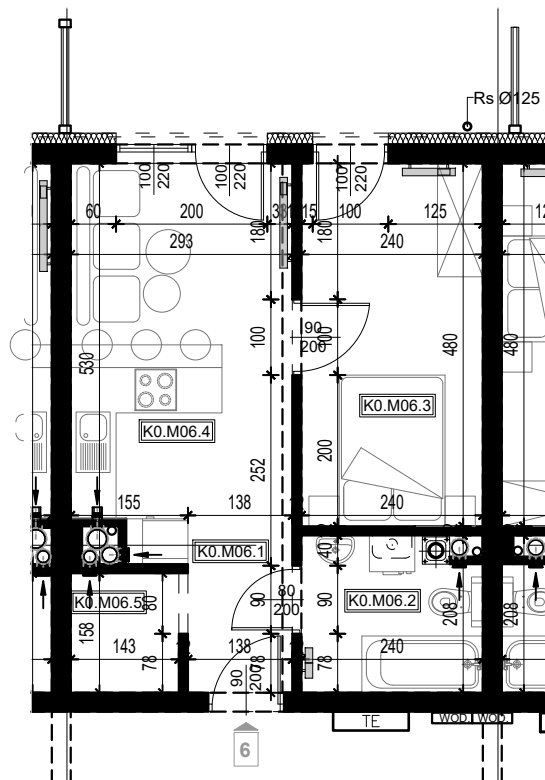

OSIEDLE BŁĘKITNE

Jarosław, ul. Konfederacka

mieszkanie nr 6

parter

B-3
2 POKOJE
POW. UŻYTKOWA
35,91m²

KO.M06.1	Komunikacja	3,04	
KO.M06.2	Łazienka	4,70	
KO.M06.3	Pokój	11,52	
KO.M06.4	Kuchnia + salon	14,39	
KO.M06.5	Pom. porządkowe	2,26	35,91

skala 1:100