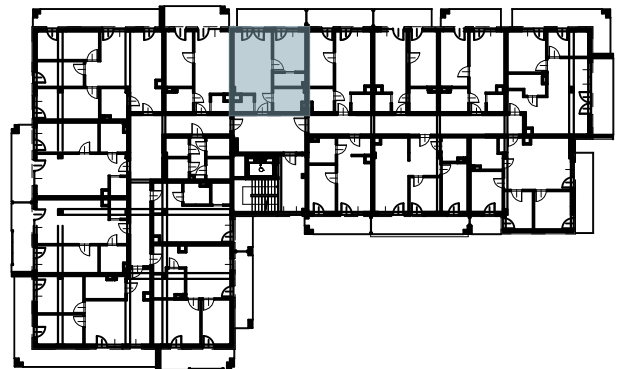

OSIEDLE BŁĘKITNE

Jarosław, ul. Konfederacka

mieszkanie nr 68

IV piętro

B-37
2 POKOJE
POW. UŻYTKOWA
40,84m²

K4.M68.1	Komunikacja	3,20	
K4.M68.2	Łazienka	5,44	
K4.M68.3	Garderoba	3,25	
K4.M68.4	Pokój	9,75	
K4.M68.5	Kuchnia + salon	17,00	
K4.M68.6	Pom.porządkowe	2,20	40,84

skala 1:100