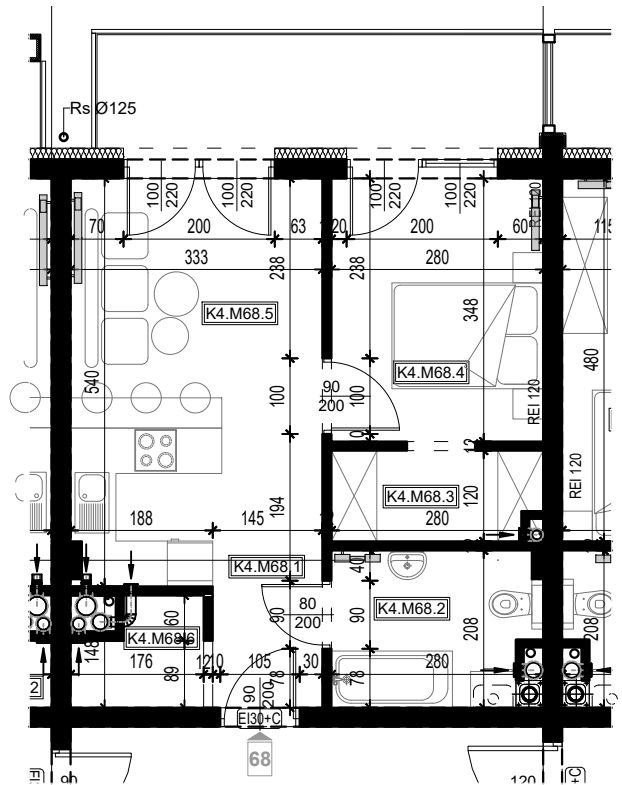

OSIEDLE BŁĘKITNE

Jarosław, ul. Konfederacka

mieszkanie nr 68

IV piętro

B-37
2 POKOJE
POW. UŻYTKOWA
40,84m²

K4.M68.1	Komunikacja	3,20	
K4.M68.2	Łazienka	5,44	
K4.M68.3	Garderoba	3,25	
K4.M68.4	Pokój	9,75	
K4.M68.5	Kuchnia + salon	17,00	
K4.M68.6	Pom.porządkowe	2,20	40,84

skala 1:100