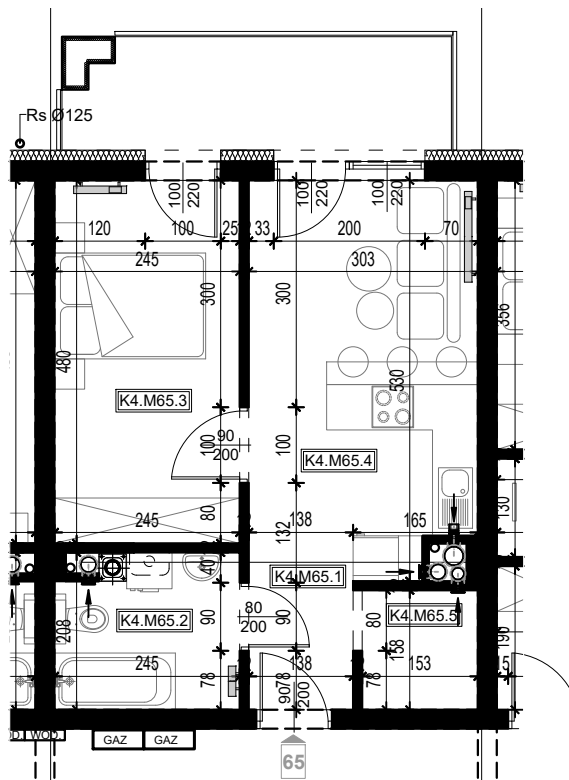

# OSIEDLE BŁĘKITNE

Jarosław, ul. Konfederacka

mieszkanie nr 65

IV piętro

B-34  
2 POKOJE  
POW. UŻYTKOWA  
36,88m<sup>2</sup>

K4.M65.1	Komunikacja	3,04	
K4.M65.2	Łazienka	4,74	
K4.M65.3	Pokój	11,76	
K4.M65.4	Kuchnia + salon	14,92	
K4.M65.5	Pom. porządkowe	2,42	36,88

skala 1:100