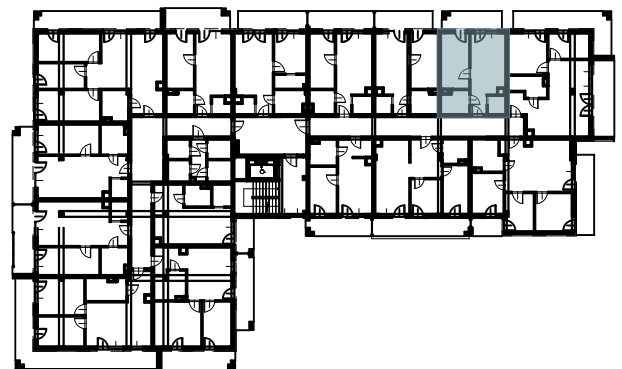

# OSIEDLE BŁĘKITNE

Jarosław, ul. Konfederacka

mieszkanie nr 65

IV piętro

B-34  
2 POKOJE  
POW. UŻYTKOWA  
36,88m<sup>2</sup>

K4.M65.1	Komunikacja	3,04	
K4.M65.2	Łazienka	4,74	
K4.M65.3	Pokój	11,76	
K4.M65.4	Kuchnia + salon	14,92	
K4.M65.5	Pom. porządkowe	2,42	36,88

skala 1:100