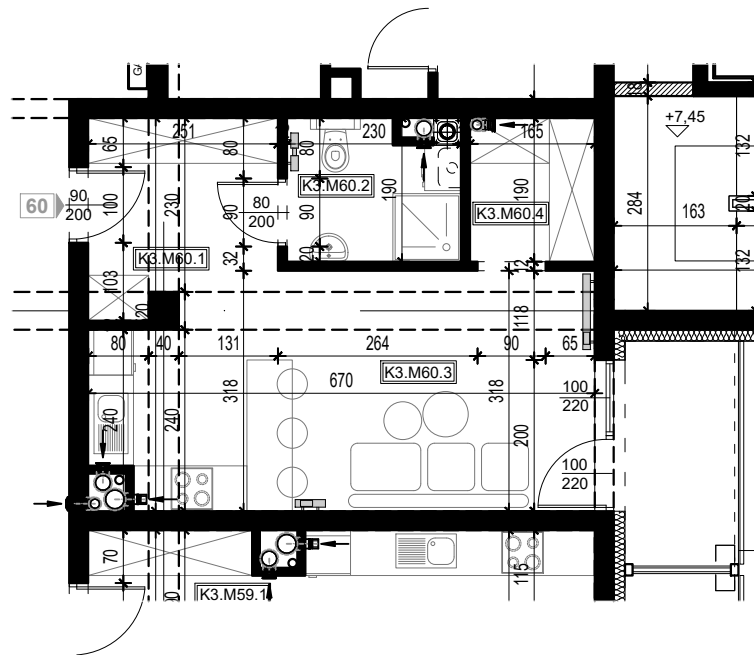

# OSIEDLE BŁĘKITNE

Jarosław, ul. Konfederacka

mieszkanie nr 60

III piętro

A-4  
1 POKÓJ  
POW. UŻYTKOWA  
32,82m<sup>2</sup>

K3.M60.1	Komunikacja	6,73	
K3.M60.2	Łazienka	4,05	
K3.M60.3	Pokój	18,99	
K3.M60.4	Pom. porządkowe	3,05	32,82

skala 1:100