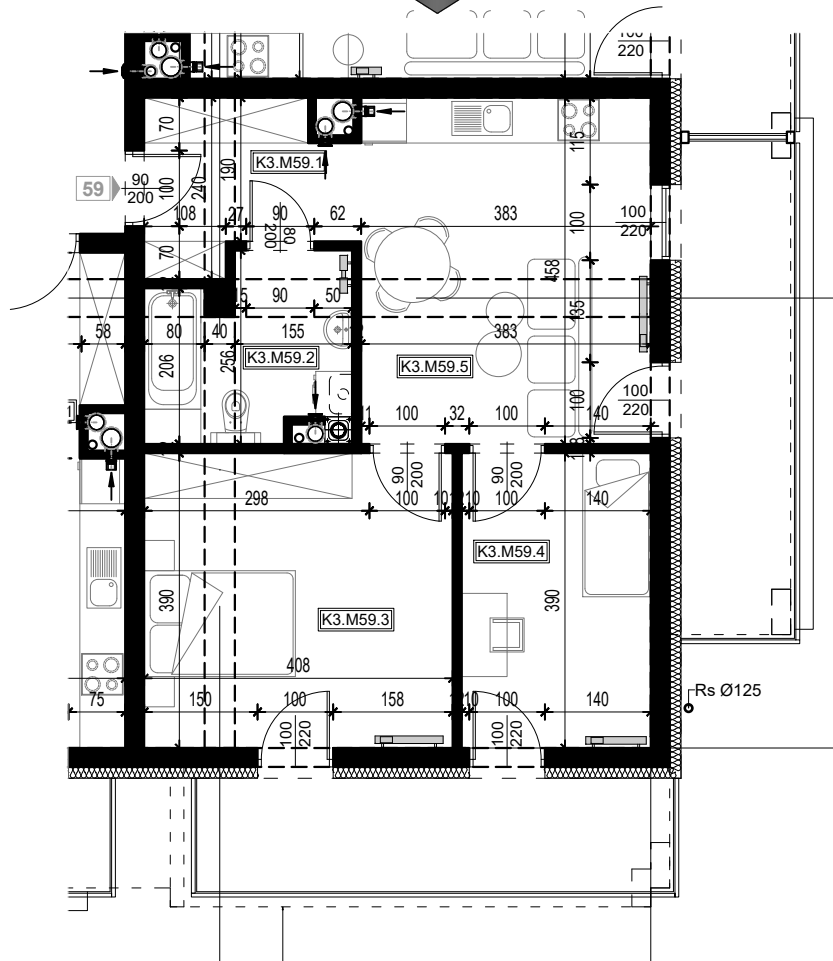

# OSIEDLE BŁĘKITNE

Jarosław, ul. Konfederacka

mieszkanie nr 59

III piętro

C-16  
3 POKOJE  
POW. UŻYTKOWA  
54,74m<sup>2</sup>

K3.M59.1	Komunikacja	5,57	
K3.M59.2	Łazienka	5,96	
K3.M59.3	Pokój	15,92	
K3.M59.4	Pokój	9,75	
K3.M59.5	Kuchnia + salon	17,54	54,74

skala 1:100