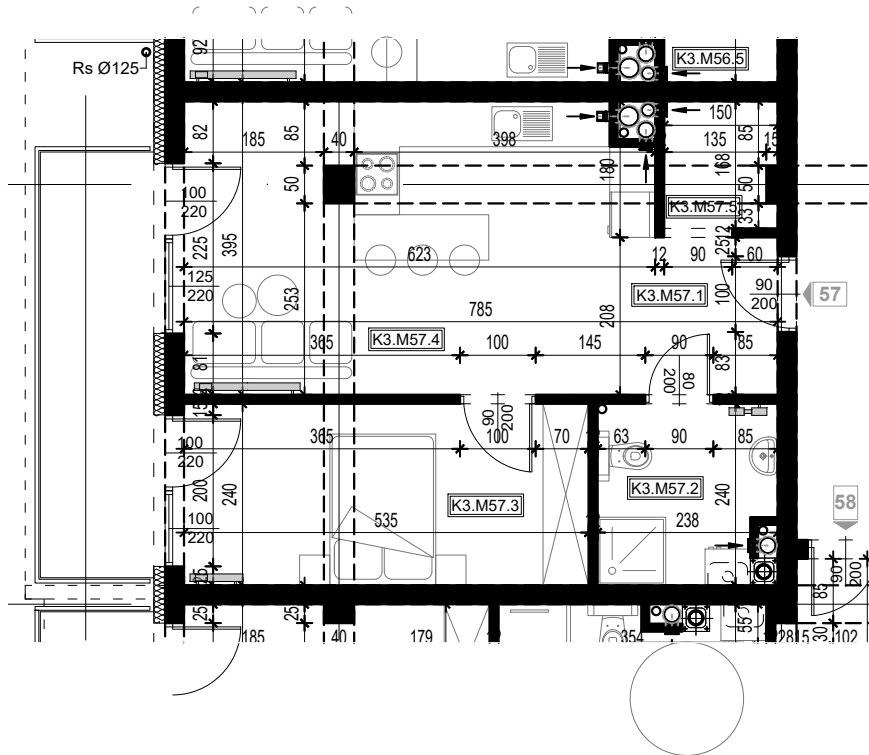

# OSIEDLE BŁĘKITNE

Jarosław, ul. Konfederacka

mieszkanie nr 57

III piętro

B-32  
2 POKOJE  
POW. UŻYTKOWA  
47,66m<sup>2</sup>

K3.M57.1	Komunikacja	4,62	
K3.M57.2	Łazienka	5,39	
K3.M57.3	Pokój	12,84	
K3.M57.4	Kuchnia + salon	22,36	
K3.M57.5	Pom.porządkowe	2,45	47,66

skala 1:100