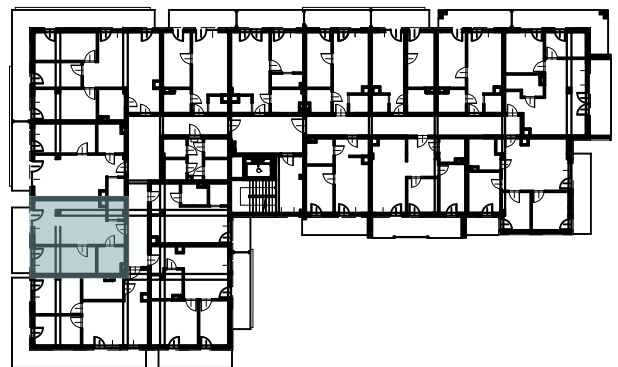

# OSIEDLE BŁĘKITNE

Jarosław, ul. Konfederacka

mieszkanie nr 57

III piętro

B-32  
2 POKOJE  
POW. UŻYTKOWA  
47,66m<sup>2</sup>

K3.M57.1	Komunikacja	4,62	
K3.M57.2	Łazienka	5,39	
K3.M57.3	Pokój	12,84	
K3.M57.4	Kuchnia + salon	22,36	
K3.M57.5	Pom.porządkowe	2,45	47,66

skala 1:100