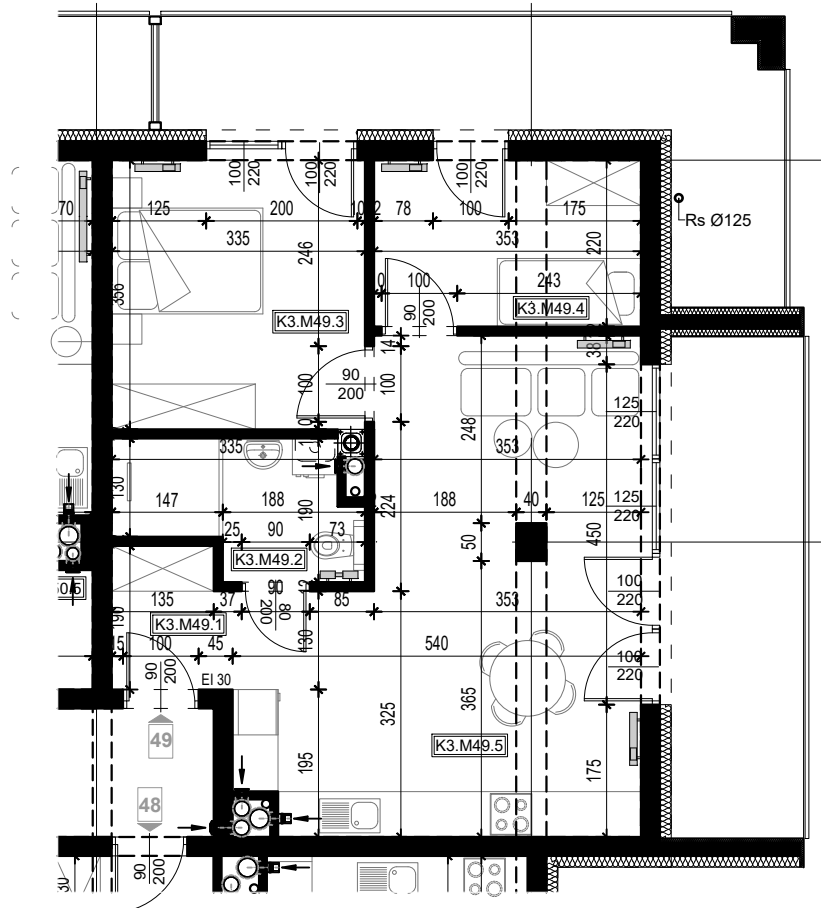

OSIEDLE BŁĘKITNE

Jarosław, ul. Konfederacka

mieszkanie nr 49

III piętro

C-14
3 POKOJE

POW. UŻYTKOWA
56,86m²

K3.M49.1	Komunikacja	5,32	
K3.M49.2	Łazienka	5,15	
K3.M49.3	Pokój	11,93	
K3.M49.4	Pokój	7,77	
K3.M49.5	Kuchnia + salon	26,69	56,86

skala 1:100