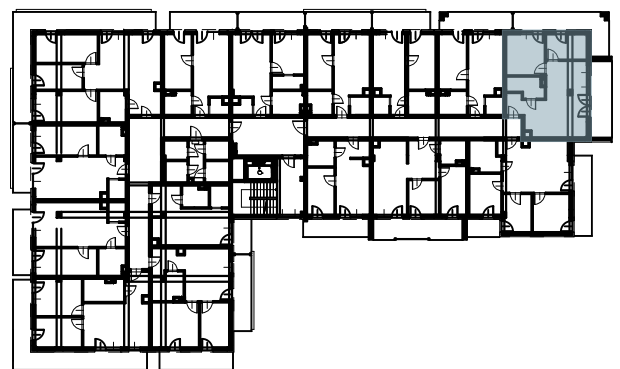

OSIEDLE BŁĘKITNE

Jarosław, ul. Konfederacka

mieszkanie nr 49

III piętro

C-14
3 POKOJE

POW. UŻYTKOWA
56,86m²

K3.M49.1	Komunikacja	5,32	
K3.M49.2	Łazienka	5,15	
K3.M49.3	Pokój	11,93	
K3.M49.4	Pokój	7,77	
K3.M49.5	Kuchnia + salon	26,69	56,86

skala 1:100