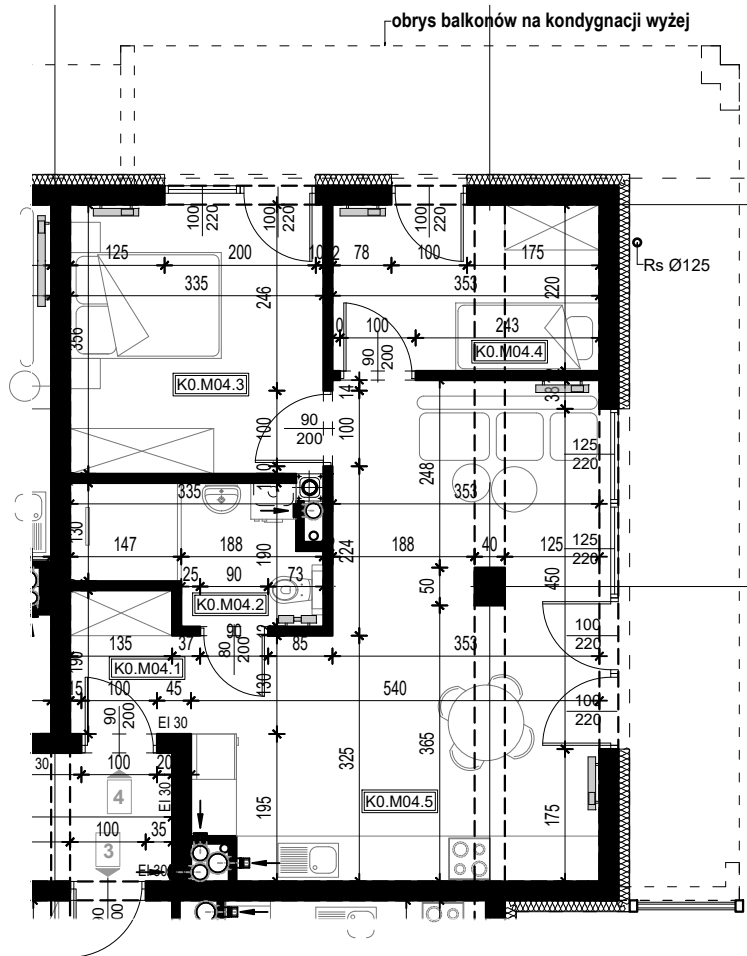

OSIEDLE BŁĘKITNE

Jarosław, ul. Konfederacka

mieszkanie nr 4

parter

C-2
3 POKOJE
POW. UŻYTKOWA
56,86m²

| | | | |
|----------|-----------------|-------|-------|
| KO.M04.1 | Komunikacja | 5,32 | |
| KO.M04.2 | Łazienka | 5,15 | |
| KO.M04.3 | Pokój | 11,93 | |
| KO.M04.4 | Pokój | 7,77 | |
| KO.M04.5 | Kuchnia + salon | 26,69 | 56,86 |

skala 1:100