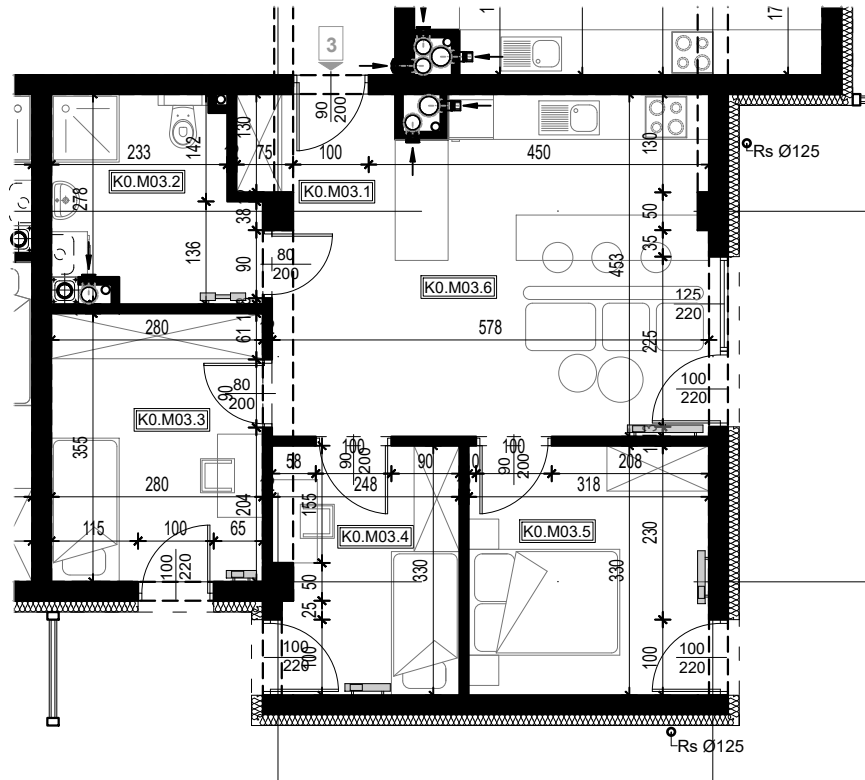

OSIEDLE BŁĘKITNE

Jarosław, ul. Konfederacka

mieszkanie nr 3

parter

D-1
4 POKOJE
POW. UŻYTKOWA
61,25m²

KO.M03.1	Komunikacja	4,87	
KO.M03.2	Łazienka	6,79	
KO.M03.3	Pokój	9,94	
KO.M03.4	Pokój	7,87	
KO.M03.5	Pokój	10,49	
KO.M03.6	Kuchnia + salon	21,29	61,25

skala 1:100