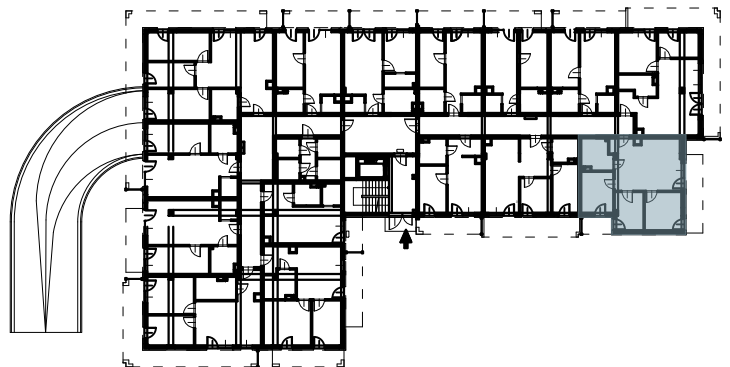

OSIEDLE BŁĘKITNE

Jarosław, ul. Konfederacka

mieszkanie nr 3

parter

D-1
4 POKOJE
POW. UŻYTKOWA
61,25m²

KO.M03.1	Komunikacja	4,87	
KO.M03.2	Łazienka	6,79	
KO.M03.3	Pokój	9,94	
KO.M03.4	Pokój	7,87	
KO.M03.5	Pokój	10,49	
KO.M03.6	Kuchnia + salon	21,29	61,25

skala 1:100