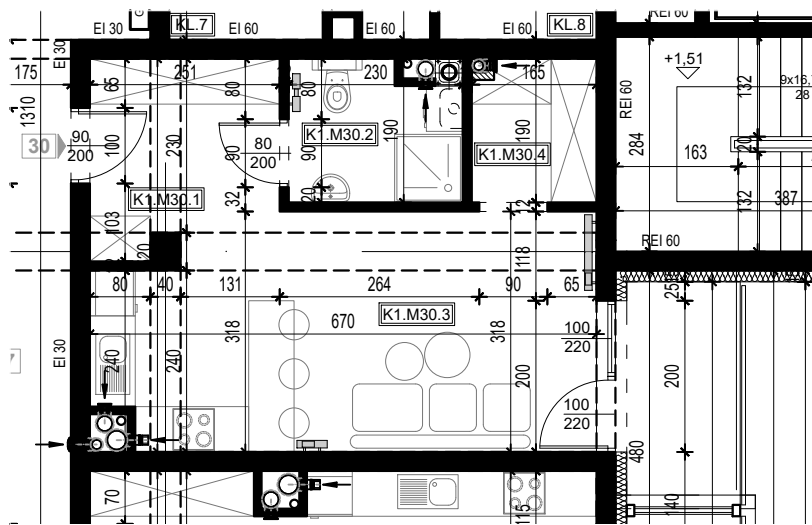

OSIEDLE BŁĘKITNE

Jarosław, ul. Konfederacka

mieszkanie nr 30

I piętro

A-2
1 POKÓJ
POW. UŻYTKOWA
32,82m²

K1.M30.1	Komunikacja	6,07	
K1.M30.2	Łazienka	4,05	
K1.M30.3	Pokój	19,64	
K1.M30.4	Pom. porządkowe	3,13	32,82

skala 1:100