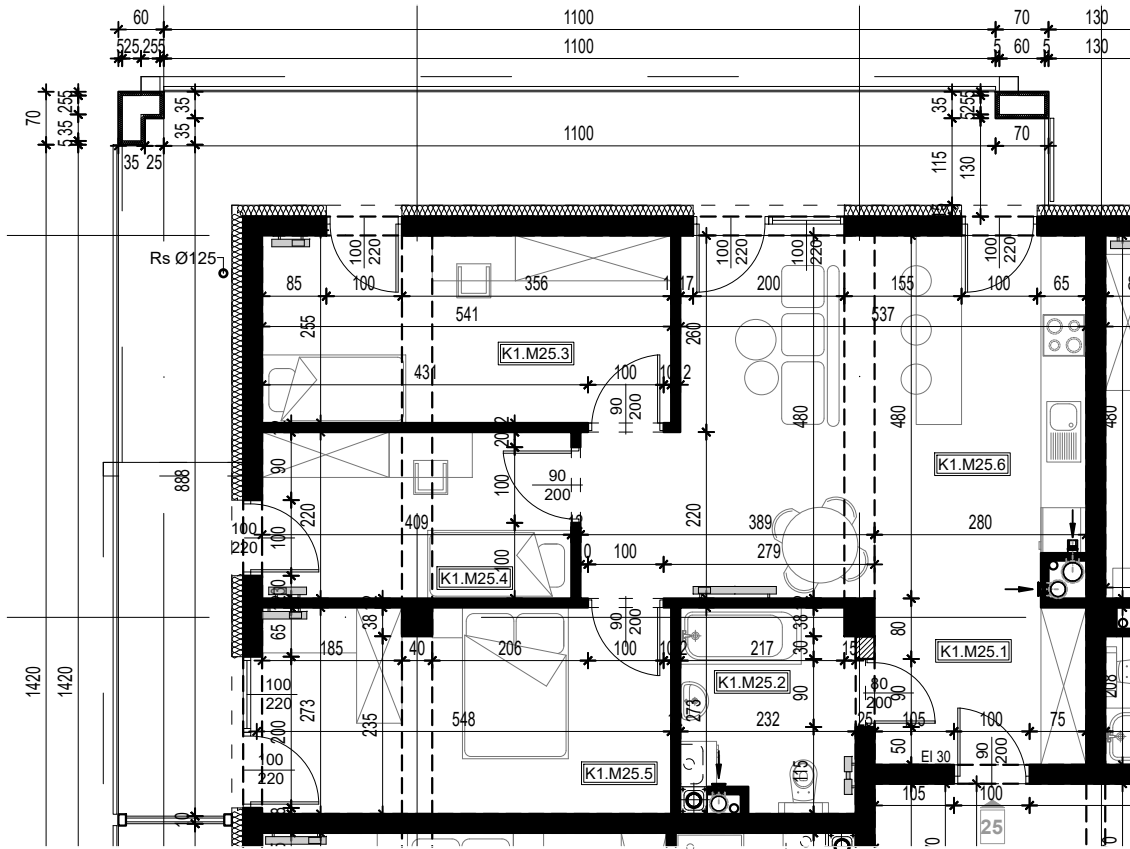

# OSIEDLE BŁĘKITNE

Jarosław, ul. Konfederacka

mieszkanie nr 25

I piętro

D-4  
4 POKOJE  
POW. UŻYTKOWA  
77,38m<sup>2</sup>

K1.M25.1	Komunikacja	5,82	
K1.M25.2	Łazienka	5,95	
K1.M25.3	Pokój	13,42	
K1.M25.4	Pokój	9,00	
K1.M25.5	Pokój	14,62	
K1.M25.6	Kuchnia + salon	28,57	77,38

skala 1:100