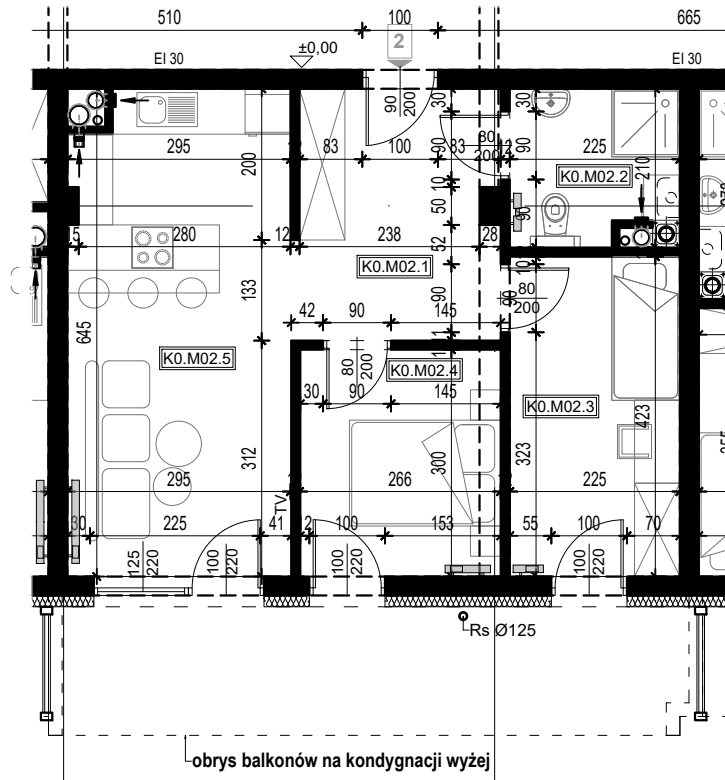

# OSIEDLE BŁĘKITNE

Jarosław, ul. Konfederacka

mieszkanie nr 2

parter

C-1  
3 POKOJE  
POW. UŻYTKOWA  
49,38m<sup>2</sup>

KO.M02.1	Komunikacja	8,87	
KO.M02.2	Łazienka	4,40	
KO.M02.3	Pokój	9,52	
KO.M02.4	Pokój	7,95	
KO.M02.5	Kuchnia + salon	18,64	49,38

skala 1:100