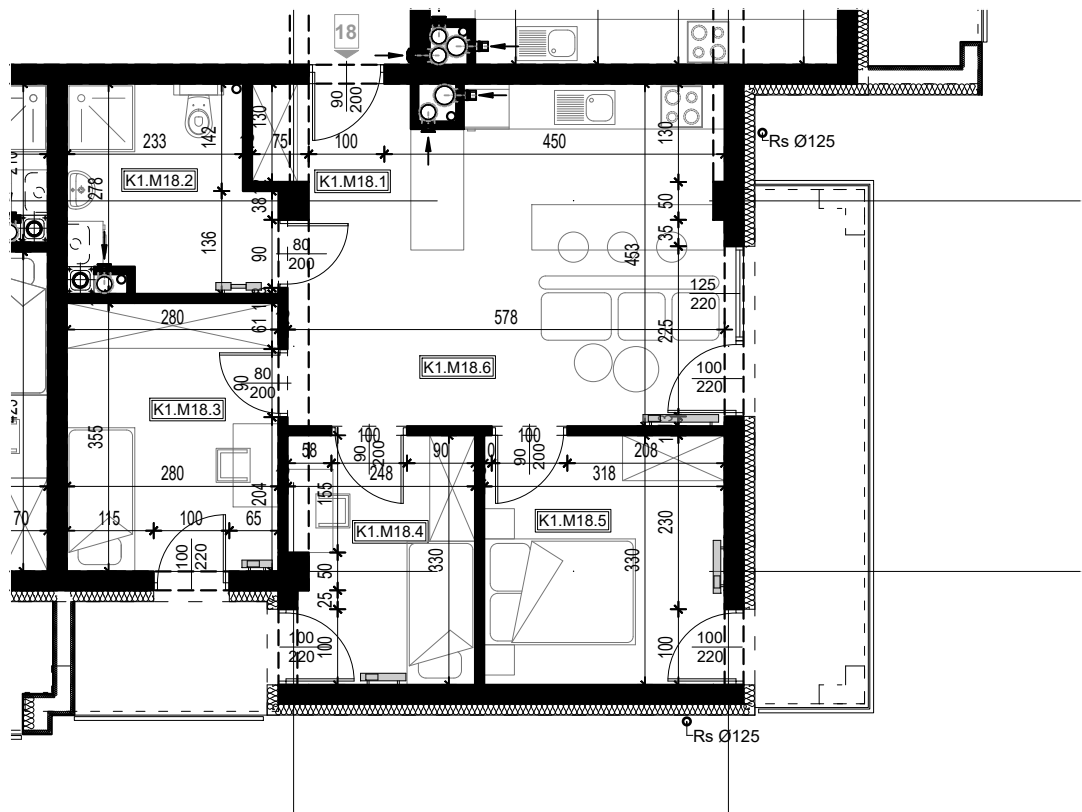

# OSIEDLE BŁĘKITNE

Jarosław, ul. Konfederacka

mieszkanie nr 18

I piętro

D-3  
4 POKOJE  
POW. UŻYTKOWA  
61,25m<sup>2</sup>

K1.M18.1	Komunikacja	4,87	
K1.M18.2	Łazienka	6,79	
K1.M18.3	Pokój	9,94	
K1.M18.4	Pokój	7,87	
K1.M18.5	Pokój	10,49	
K1.M18.6	Kuchnia + salon	21,29	61,25

skala 1:100