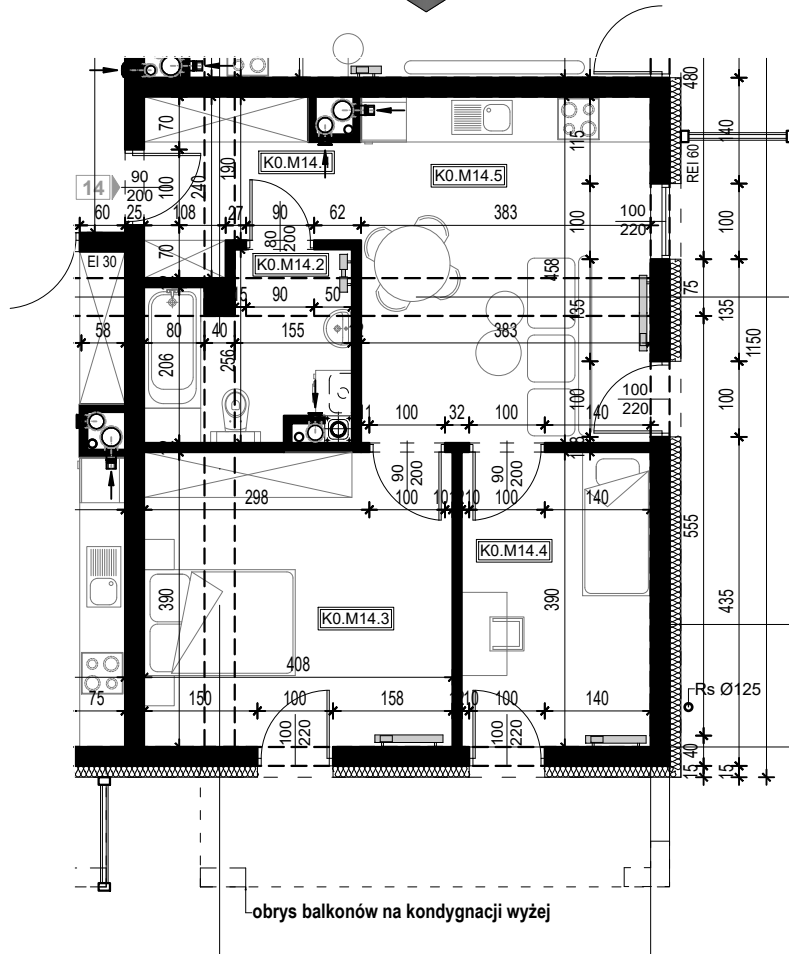

OSIEDLE BŁĘKITNE

Jarosław, ul. Konfederacka

mieszkanie nr 15

parter

C-4
3 POKOJE
POW. UŻYTKOWA
54,74m²

KO.M14.1	Komunikacja	5,57	
KO.M14.2	Łazienka	5,96	
KO.M14.3	Pokój	15,82	
KO.M14.4	Pokój	9,75	
KO.M14.5	Kuchnia + salon	17,54	54,74

skala 1:100