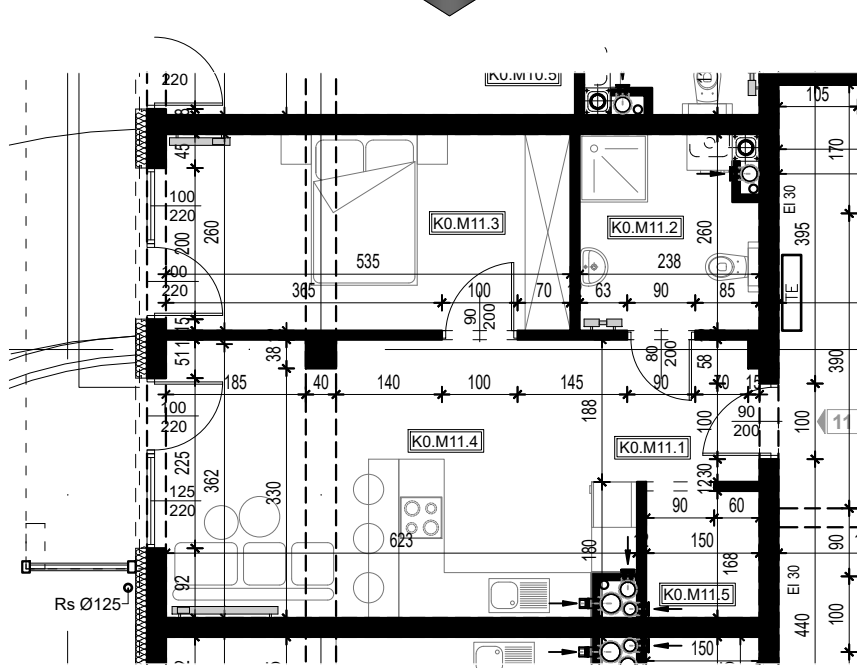

OSIEDLE BŁĘKITNE

Jarosław, ul. Konfederacka

mieszkanie nr 11

parter

B-7
2 POKOJE
POW. UŻYTKOWA
47,70m²

K0.M11.1	Komunikacja	4,12	
K0.M11.2	Łazienka	5,86	
K0.M11.3	Pokój	14,09	
K0.M11.4	Kuchnia + salon	21,42	
K0.M11.5	Pom.porządkowe	2,52	47,70

skala 1:100