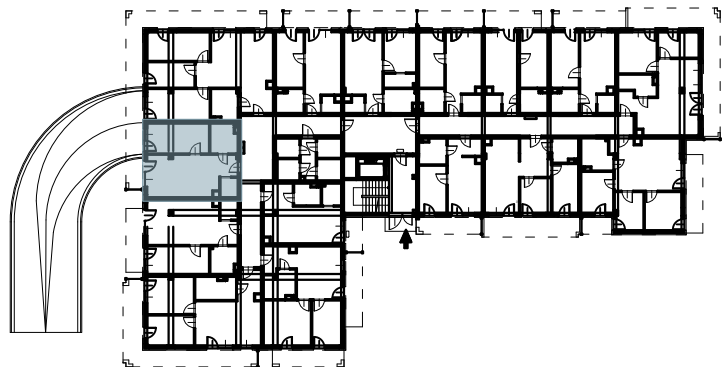

OSIEDLE BŁĘKITNE

Jarosław, ul. Konfederacka

mieszkanie nr 11

parter

B-7
2 POKOJE
POW. UŻYTKOWA
47,70m²

K0.M11.1	Komunikacja	4,12	
K0.M11.2	Łazienka	5,86	
K0.M11.3	Pokój	14,09	
K0.M11.4	Kuchnia + salon	21,42	
K0.M11.5	Pom.porządkowe	2,52	47,70

skala 1:100