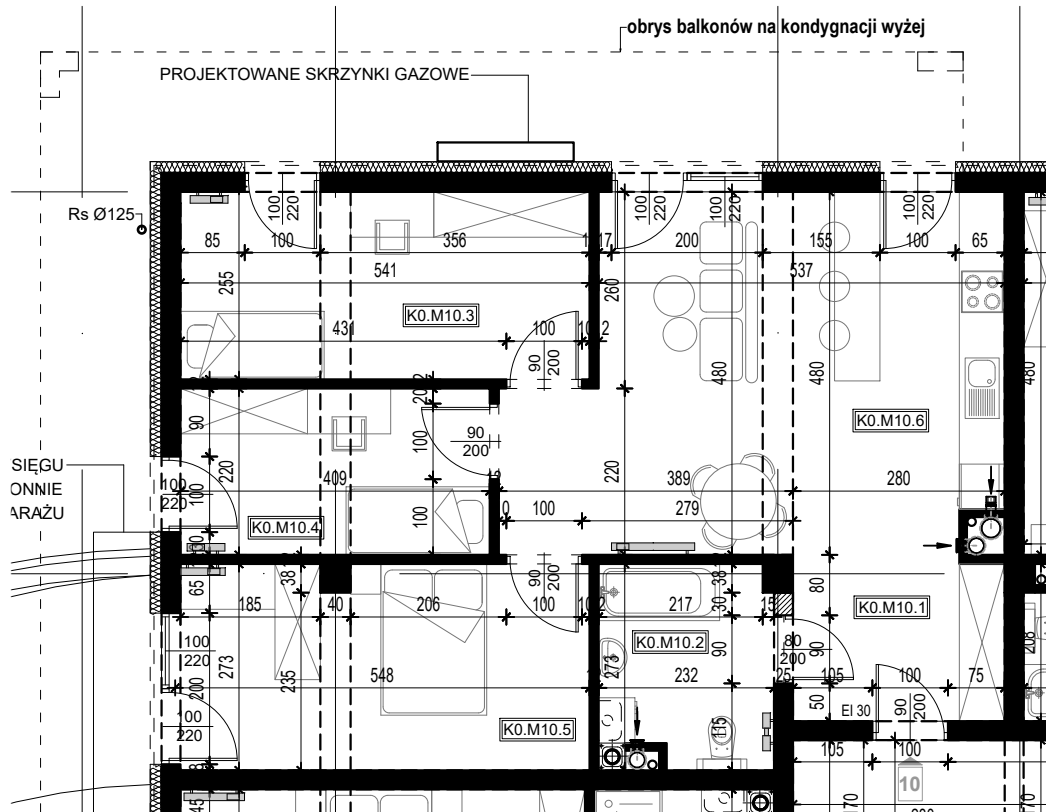

OSIEDLE BŁĘKITNE

Jarosław, ul. Konfederacka

mieszkanie nr 10

parter

D-2
4 POKOJE
POW. UŻYTKOWA
77,38m²

KO.M10.1	Komunikacja	5,82	
KO.M10.2	Łazienka	5,95	
KO.M10.3	Pokój	13,42	
KO.M10.4	Pokój	9,00	
KO.M10.5	Pokój	14,62	
KO.M10.6	Kuchnia + salon	28,57	77,38

skala 1:100