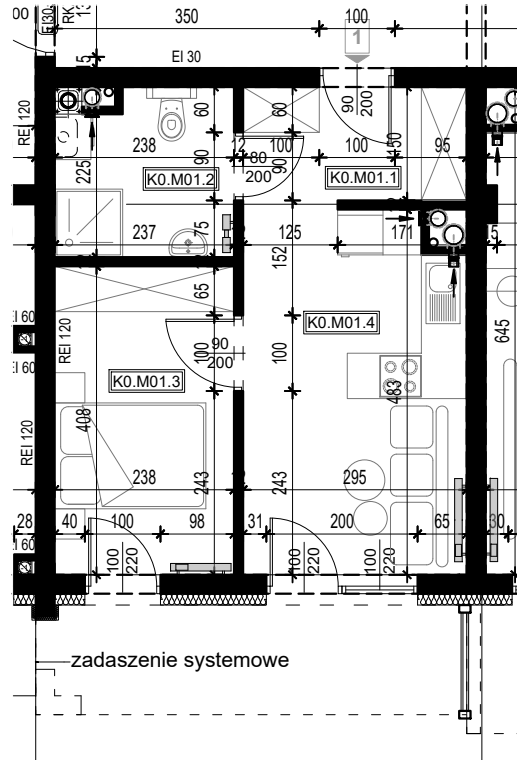

OSIEDLE BŁĘKITNE

Jarosław, ul. Konfederacka

mieszkanie nr 1

parter

B-1
2 POKOJE
POW. UŻYTKOWA
33,18m²

KO.M01.1	Komunikacja	4,58	
KO.M01.2	Łazienka	5,00	
KO.M01.3	Pokój	9,68	
KO.M01.4	Kuchnia + salon	13,92	33,18

skala 1:100