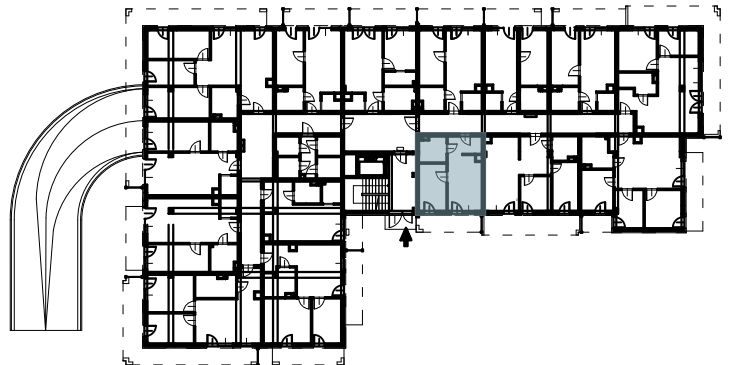

OSIEDLE BŁĘKITNE

Jarosław, ul. Konfederacka

mieszkanie nr 1

parter

B-1
2 POKOJE
POW. UŻYTKOWA
33,18m²

KO.M01.1	Komunikacja	4,58	
KO.M01.2	Łazienka	5,00	
KO.M01.3	Pokój	9,68	
KO.M01.4	Kuchnia + salon	13,92	33,18

skala 1:100