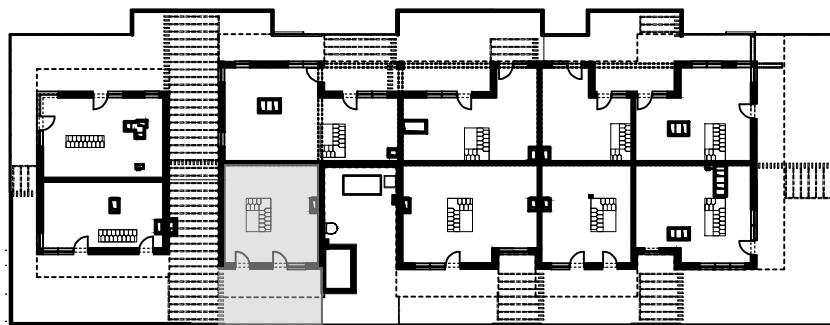

Osiedle Panorama

Przemysł ul. Żołnierzy 2 Korpusu Polskiego

Mieszkanie nr 55

Blok B

IV piętro

ZESTAWIENIE POWIERZCHNI		
Budynek mieszkalny wielorodzinny		
NR	NAZWA POMIESZCZENIA	POW. [m ²]
K4.M55.1	Komunikacja	11,84
K4.M55.2	Kuchnia + Pokój dzienny	29,65
K4.M55.3	Łazienka	7,10
K4.M55.4	Sypialnia	10,95
K4.M55.5	Pokój	7,56
K4.M55.6	Garderoba	39,72
Powierzchnia mieszkania		106,82

skala 1: 100

róża wiatrów

Osiedle Panorama

Przemysł ul. Żołnierzy 2 Korpusu Polskiego

Mieszkanie nr 55

Blok B

poddasze

skala 1: 100