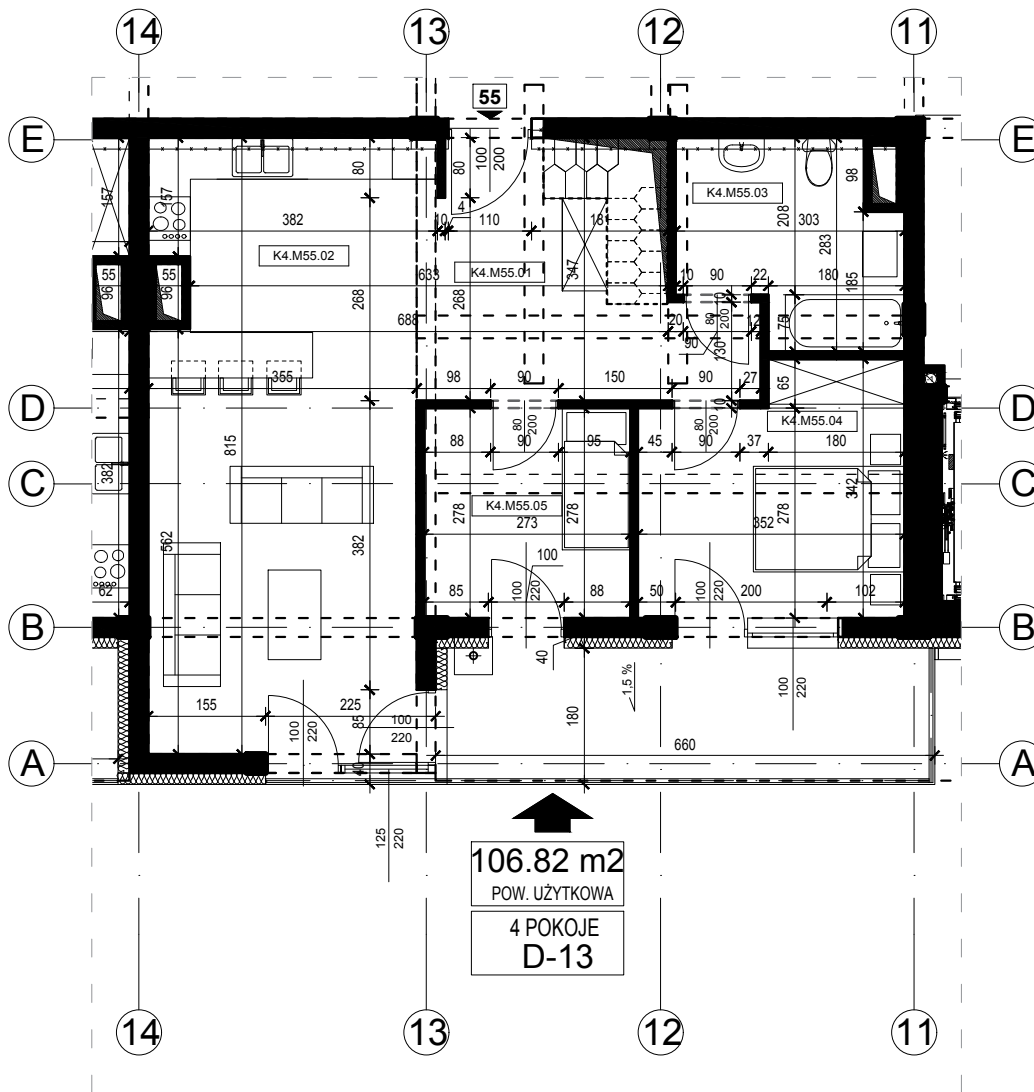

Osiedle Panorama

Przemysł ul. Żołnierzy 2 Korpusu Polskiego

Mieszkanie nr 55

Blok B

IV piętro

ZESTAWIENIE POWIERZCHNI		
Budynek mieszkalny wielorodzinny		
NR	NAZWA POMIESZCZENIA	POW. [m ²]
K4.M55.1	Komunikacja	11,84
K4.M55.2	Kuchnia + Pokój dzienny	29,65
K4.M55.3	Łazienka	7,10
K4.M55.4	Sypialnia	10,95
K4.M55.5	Pokój	7,56
K4.M55.6	Garderoba	39,72
Powierzchnia mieszkania		106,82

skala 1: 100

róża wiatrów

Osiedle Panorama

Przemysł ul. Żołnierzy 2 Korpusu Polskiego

Mieszkanie nr 55

Blok B

poddasze

skala 1: 100