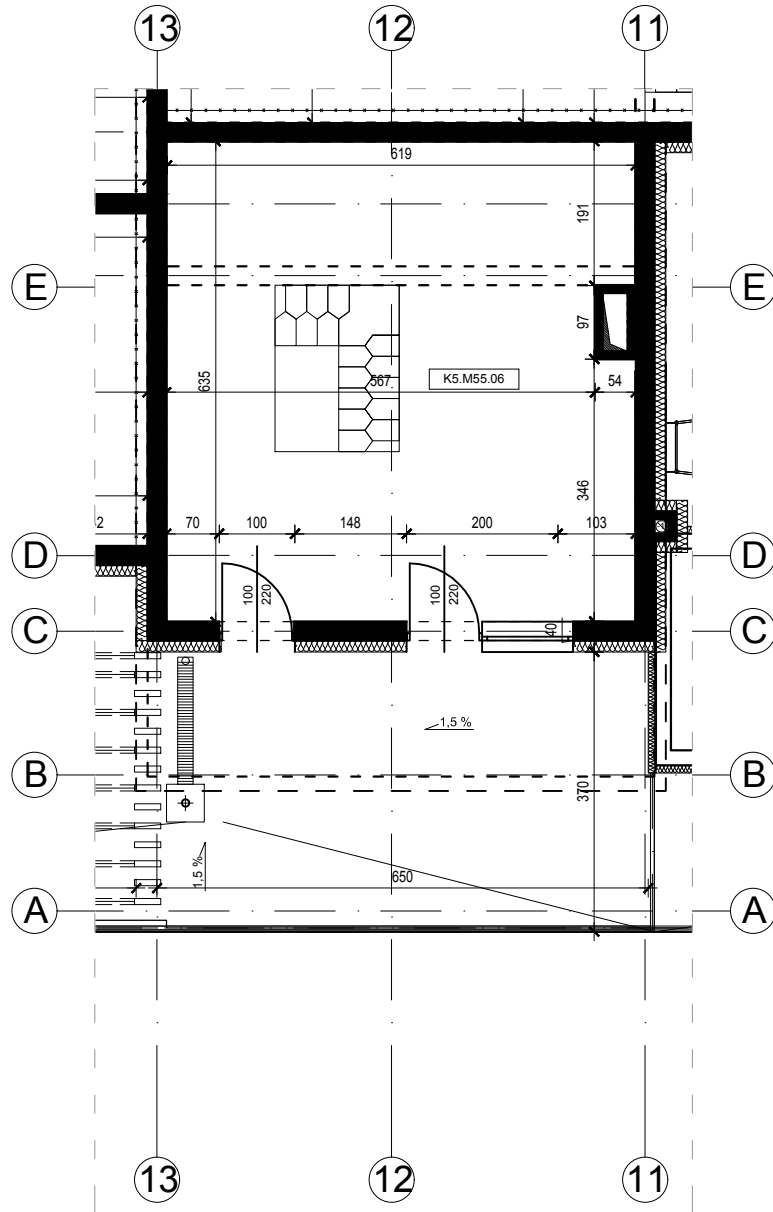

Osiedle Panorama

Przemysł ul. Żołnierzy 2 Korpusu Polskiego

Mieszkanie nr 55

Blok B

IV piętro

ZESTAWIENIE POWIERZCHNI		
Budynek mieszkalny wielorodzinny		
NR	NAZWA POMIESZCZENIA	POW. [m ²]
K4.M55.1	Komunikacja	11,84
K4.M55.2	Kuchnia + Pokój dzienny	29,65
K4.M55.3	Łazienka	7,10
K4.M55.4	Sypialnia	10,95
K4.M55.5	Pokój	7,56
K4.M55.6	Garderoba	39,72
Powierzchnia mieszkania		106,82

skala 1: 100

róża wiatrów

Osiedle Panorama

Przemysł ul. Żołnierzy 2 Korpusu Polskiego

Mieszkanie nr 55

Blok B

poddasze

skala 1: 100