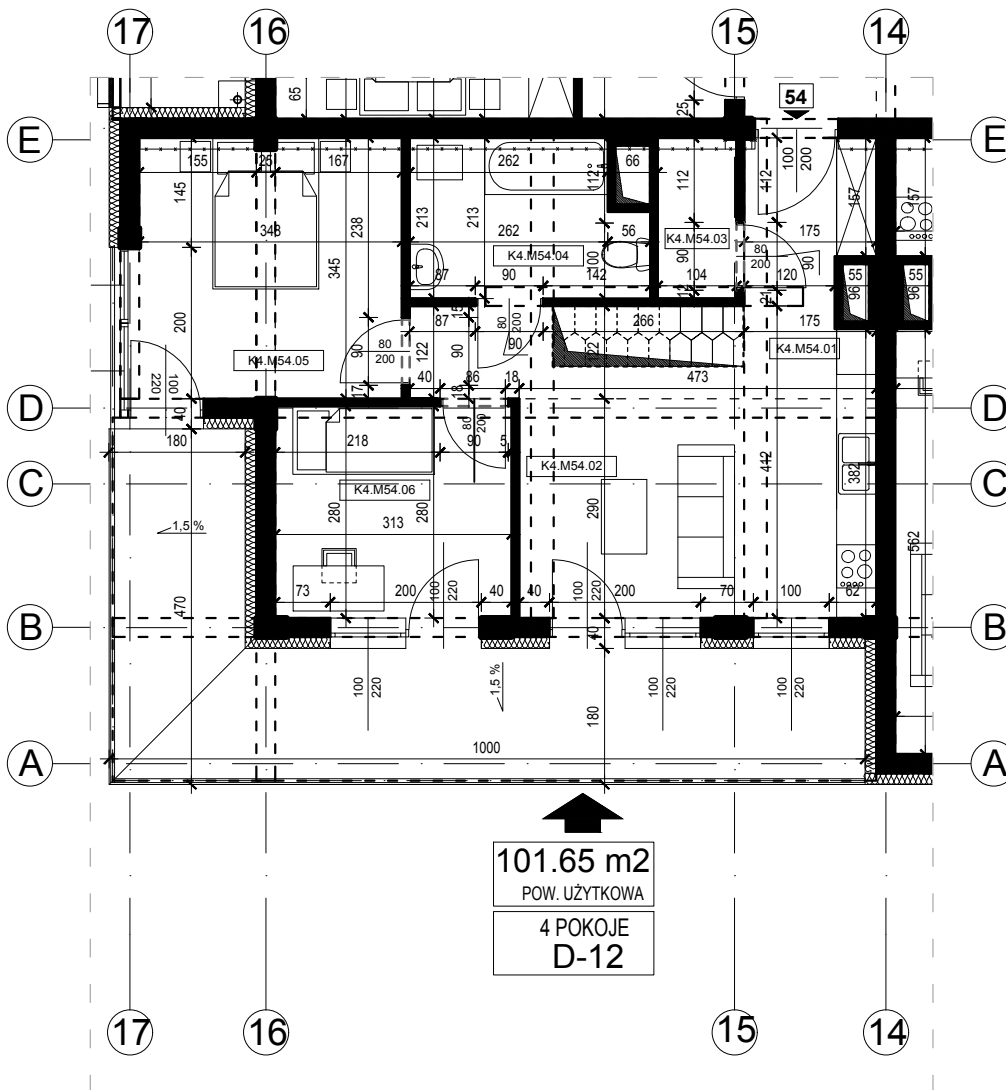

Osiedle Panorama

Przemysł ul. Żołnierzy 2 Korpusu Polskiego

Mieszkanie nr 54

Blok B

IV piętro

ZESTAWIENIE POWIERZCHNI		
Budynek mieszkalny wielorodzinny		
NR	NAZWA POMIESZCZENIA	POW. [m ²]
K4.M54.1	Komunikacja	5,30
K4.M54.2	Kuchnia + Pokój dzienny	19,33
K4.M54.3	Pom. pomocnicze	2,22
K4.M54.4	Łazienka	6,20
K4.M54.5	Sypialnia	11,95
K4.M54.6	Pokój	8,75
K4.M54.7	Garderoba	47,90
Powierzchnia mieszkania		101,65

skala 1: 100

róża wiatrów

Osiedle Panorama

Przemysł ul. Żołnierzy 2 Korpusu Polskiego

Mieszkanie nr 54

Blok B

poddasze

skala 1: 100