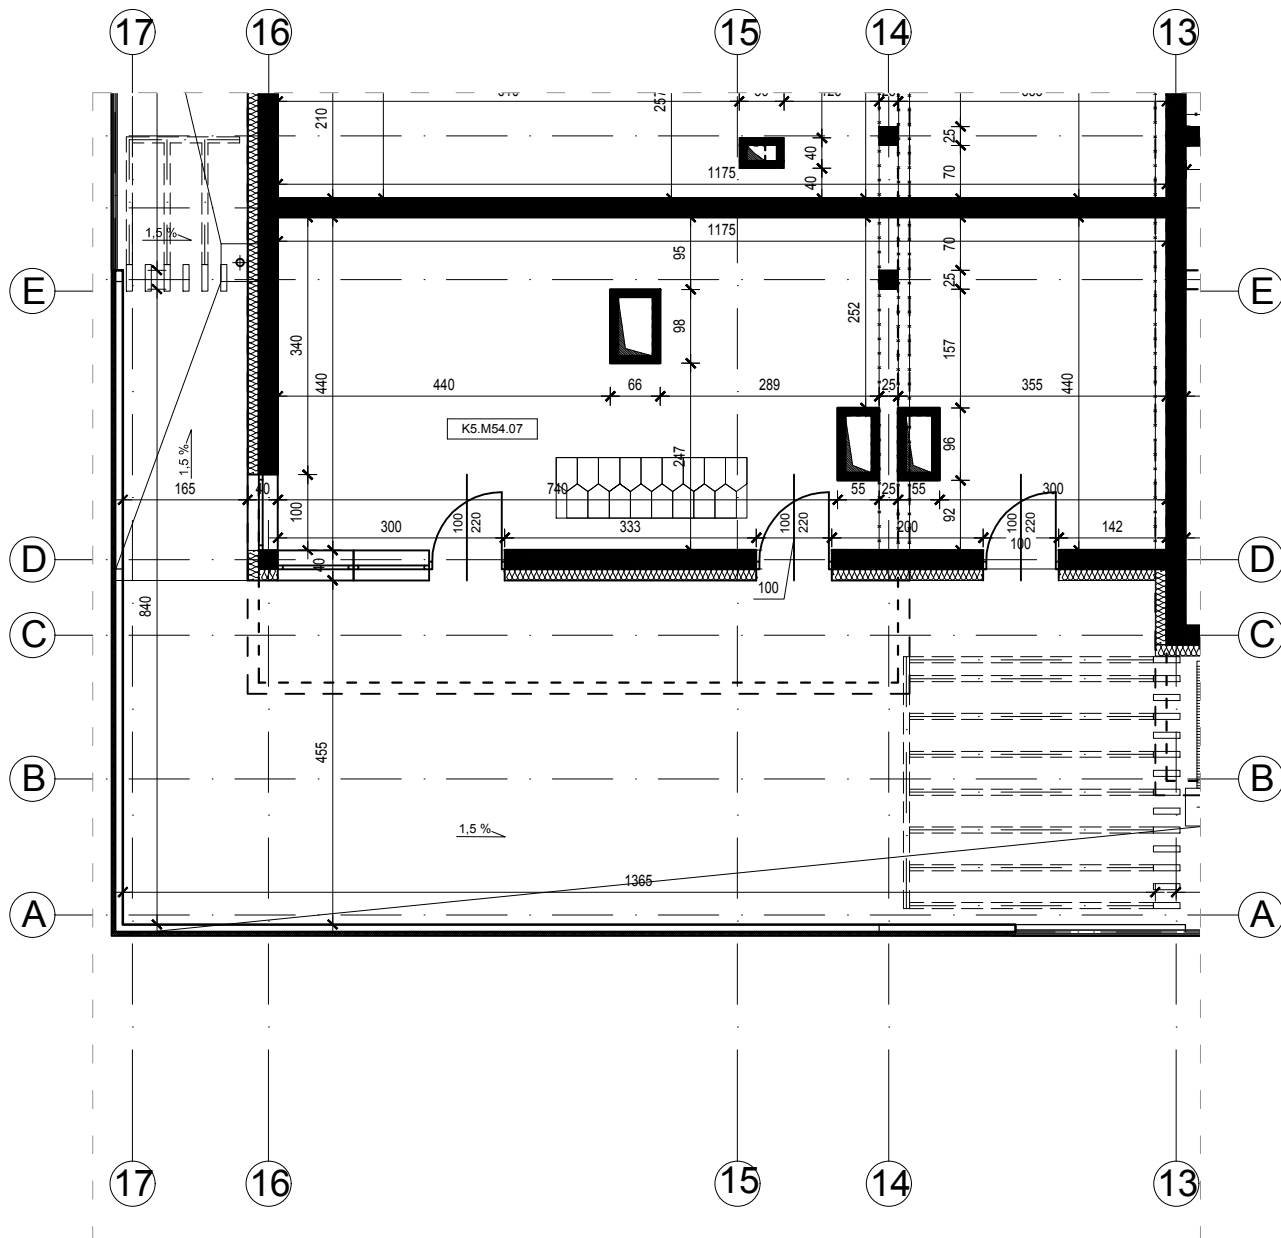

Osiedle Panorama

Przemysł ul. Żołnierzy 2 Korpusu Polskiego

Mieszkanie nr 54

Blok B

IV piętro

ZESTAWIENIE POWIERZCHNI		
Budynek mieszkalny wielorodzinny		
NR	NAZWA POMIESZCZENIA	POW. [m ²]
K4.M54.1	Komunikacja	5,30
K4.M54.2	Kuchnia + Pokój dzienny	19,33
K4.M54.3	Pom. pomocnicze	2,22
K4.M54.4	Łazienka	6,20
K4.M54.5	Sypialnia	11,95
K4.M54.6	Pokój	8,75
K4.M54.7	Garderoba	47,90
Powierzchnia mieszkania		101,65

skala 1: 100

róża wiatrów

Osiedle Panorama

Przemysł ul. Żołnierzy 2 Korpusu Polskiego

Mieszkanie nr 54

Blok B

poddasze

skala 1: 100