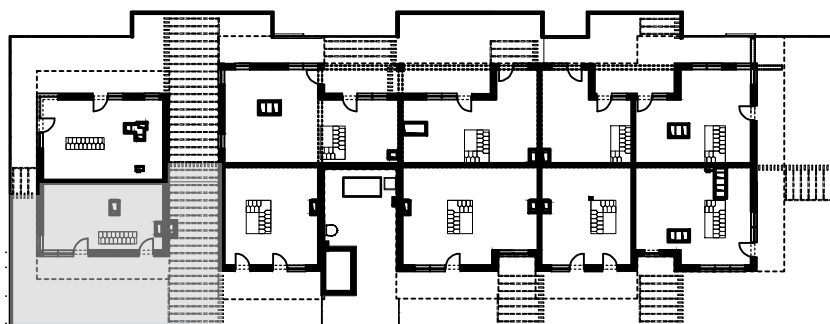

Osiedle Panorama

Przemysł ul. Żołnierzy 2 Korpusu Polskiego

Mieszkanie nr 54

Blok B

IV piętro

ZESTAWIENIE POWIERZCHNI		
Budynek mieszkalny wielorodzinny		
NR	NAZWA POMIESZCZENIA	POW. [m ²]
K4.M54.1	Komunikacja	5,30
K4.M54.2	Kuchnia + Pokój dzienny	19,33
K4.M54.3	Pom. pomocnicze	2,22
K4.M54.4	Łazienka	6,20
K4.M54.5	Sypialnia	11,95
K4.M54.6	Pokój	8,75
K4.M54.7	Garderoba	47,90
Powierzchnia mieszkania		101,65

skala 1: 100

róża wiatrów

Osiedle Panorama

Przemysł ul. Żołnierzy 2 Korpusu Polskiego

Mieszkanie nr 54

Blok B

poddasze

skala 1: 100