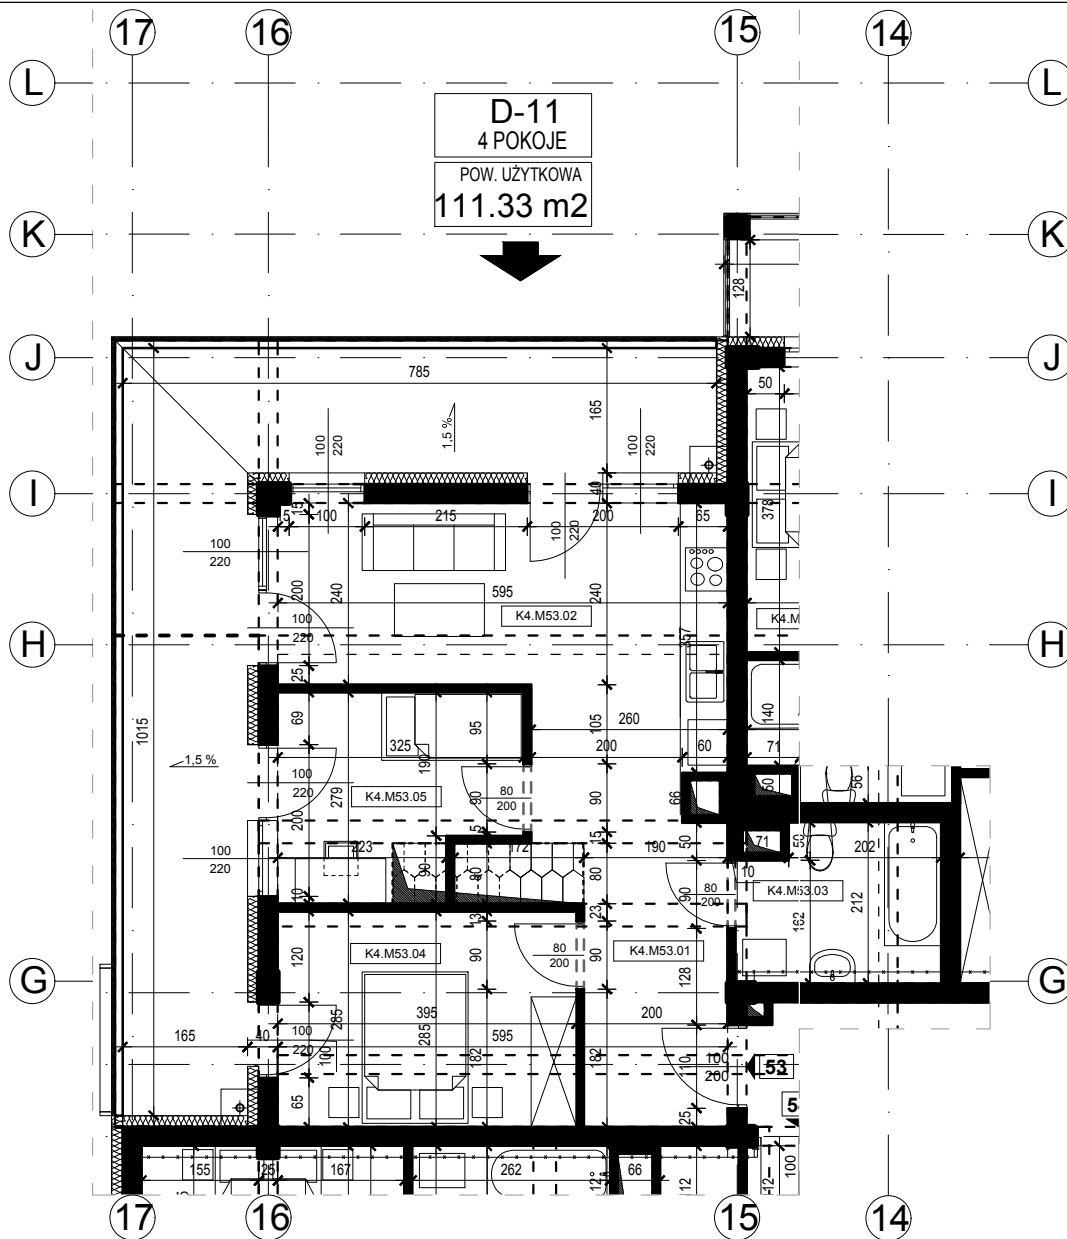

Osiedle Panorama

Przemysł ul. Żołnierzy 2 Korpusu Polskiego

Mieszkanie nr 53

Blok B

IV piętro

D-11
4 POKOJE
POW. UŻYTKOWA
111.33 m²

ZESTAWIENIE POWIERZCHNI		
Budynek mieszkalny wielorodzinny		
NR	NAZWA POMIESZCZENIA	POW. [m ²]
K4.M53.1	Komunikacja	9,42
K4.M53.2	Kuchnia + Pokój dzienny	18,43
K4.M53.3	Łazienka	5,44
K4.M53.4	Sypialnia	11,26
K4.M53.5	Pokój	8,18
K4.M53.6	Garderoba	58,60
Powierzchnia mieszkania		111,33

skala 1: 100

róża wiatrów

Osiedle Panorama

Przemysł ul. Żołnierzy 2 Korpusu Polskiego

Mieszkanie nr 53

Blok B

poddasze

skala 1: 100