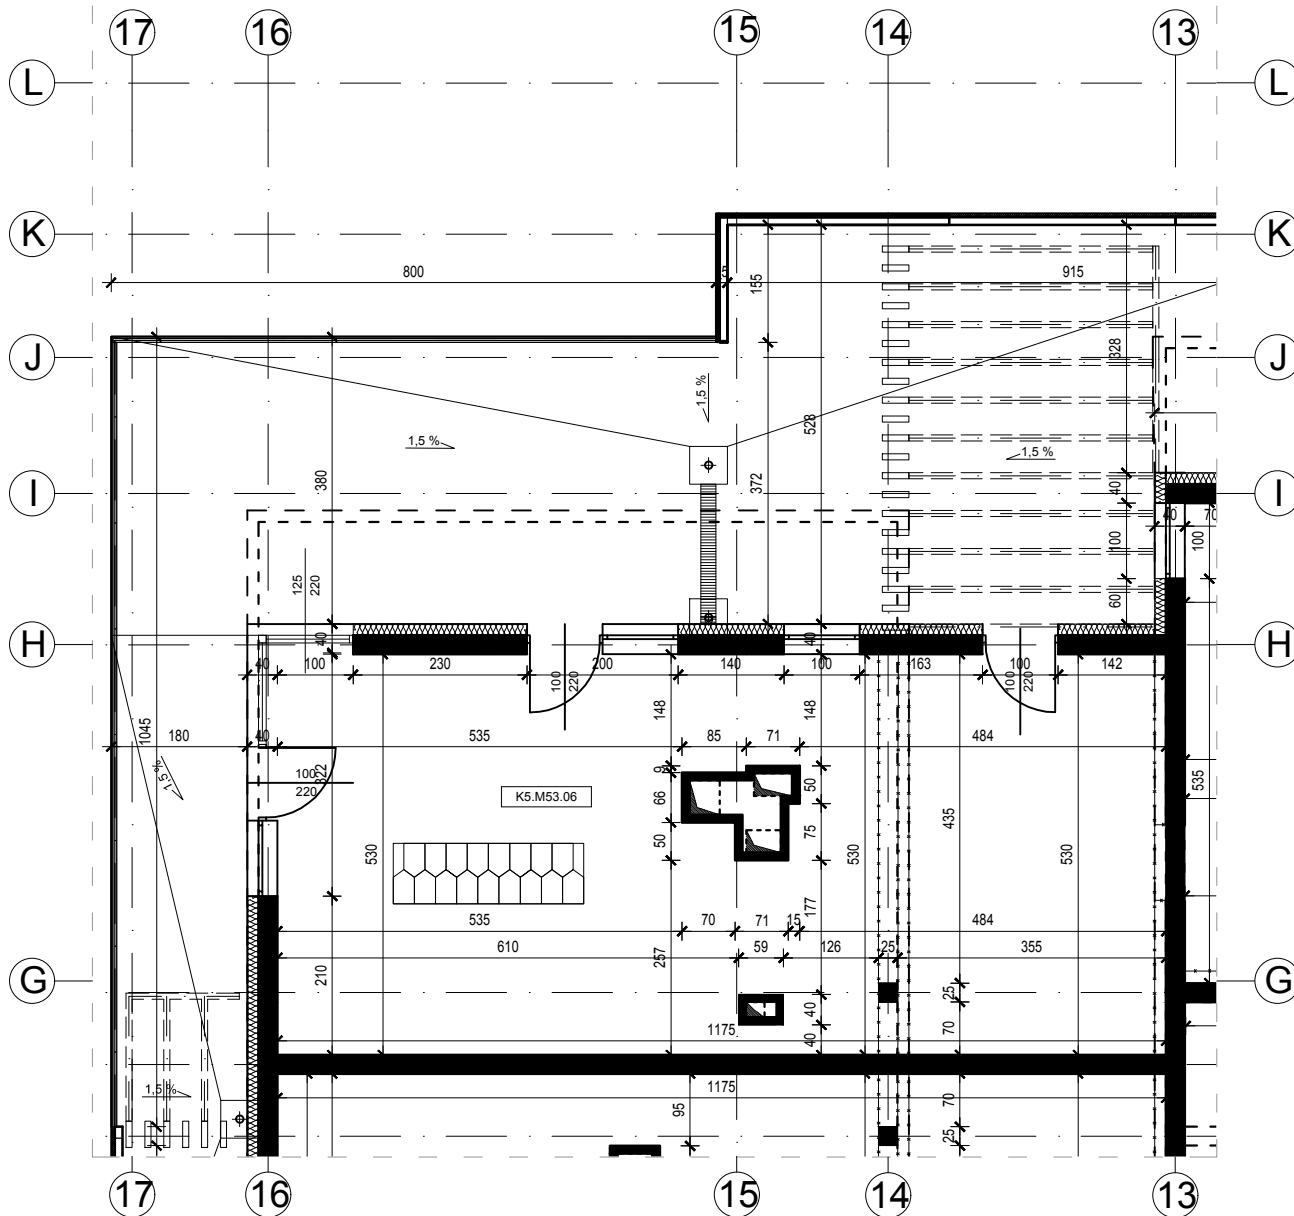

Osiedle Panorama

Przemysł ul. Żołnierzy 2 Korpusu Polskiego

Mieszkanie nr 53

Blok B

IV piętro

D-11
4 POKOJE
POW. UŻYTKOWA
111.33 m²

ZESTAWIENIE POWIERZCHNI		
Budynek mieszkalny wielorodzinny		
NR	NAZWA POMIESZCZENIA	POW. [m ²]
K4.M53.1	Komunikacja	9,42
K4.M53.2	Kuchnia + Pokój dzienny	18,43
K4.M53.3	Łazienka	5,44
K4.M53.4	Sypialnia	11,26
K4.M53.5	Pokój	8,18
K4.M53.6	Garderoba	58,60
Powierzchnia mieszkania		111,33

skala 1: 100

róża wiatrów

Osiedle Panorama

Przemysł ul. Żołnierzy 2 Korpusu Polskiego

Mieszkanie nr 53

Blok B

poddasze

skala 1: 100