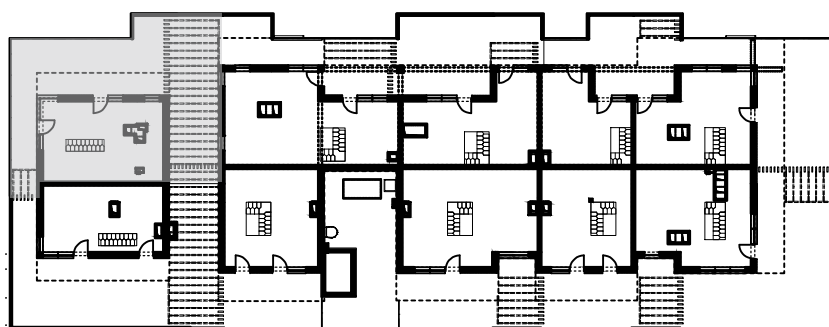

Osiedle Panorama

Przemysł ul. Żołnierzy 2 Korpusu Polskiego

Mieszkanie nr 53

Blok B

IV piętro

D-11
4 POKOJE
POW. UŻYTKOWA
111.33 m²

ZESTAWIENIE POWIERZCHNI		
Budynek mieszkalny wielorodzinny		
NR	NAZWA POMIESZCZENIA	POW. [m ²]
K4.M53.1	Komunikacja	9,42
K4.M53.2	Kuchnia + Pokój dzienny	18,43
K4.M53.3	Łazienka	5,44
K4.M53.4	Sypialnia	11,26
K4.M53.5	Pokój	8,18
K4.M53.6	Garderoba	58,60
Powierzchnia mieszkania		111,33

skala 1: 100

róża wiatrów

Osiedle Panorama

Przemysł ul. Żołnierzy 2 Korpusu Polskiego

Mieszkanie nr 53

Blok B

poddasze

skala 1: 100