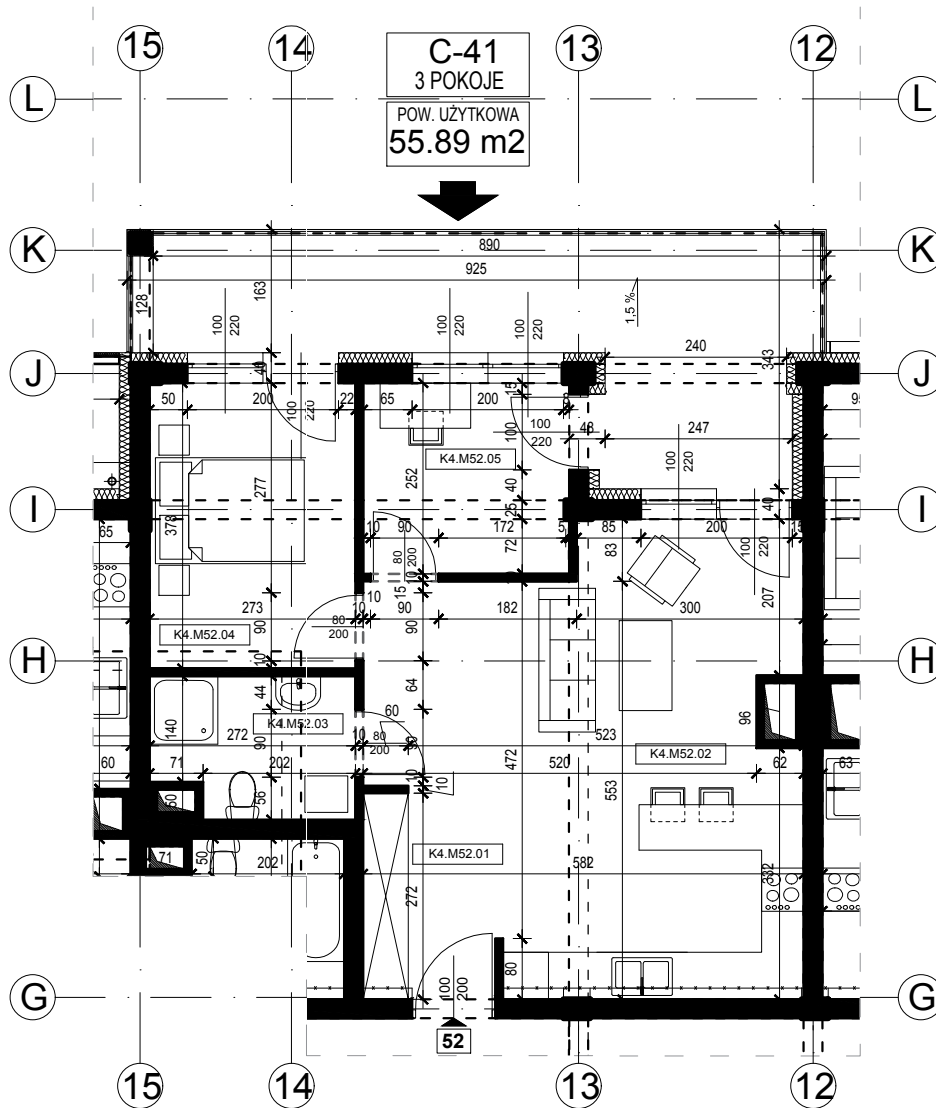

# Osiedle Panorama

Przemysł ul. Żołnierzy 2 Korpusu Polskiego

Mieszkanie nr 52

Blok B

IV piętro

**C-41**  
3 POKOJE  
POW. UŻYTKOWA  
55.89 m<sup>2</sup>

52

ZESTAWIENIE POWIERZCHNI		
Budynek mieszkalny wielorodzinny		
NR	NAZWA POMIESZCZENIA	POW. [m <sup>2</sup> ]
K4.M52.1	Komunikacja	5,08
K4.M52.2	Kuchnia + Pokój dzienny	28,84
K4.M52.3	Łazienka	4,82
K4.M52.4	Sypialnia	10,29
K4.M52.5	Pokój	6,86
Powierzchnia mieszkania		55,89

skala 1: 100

róża wiatrów