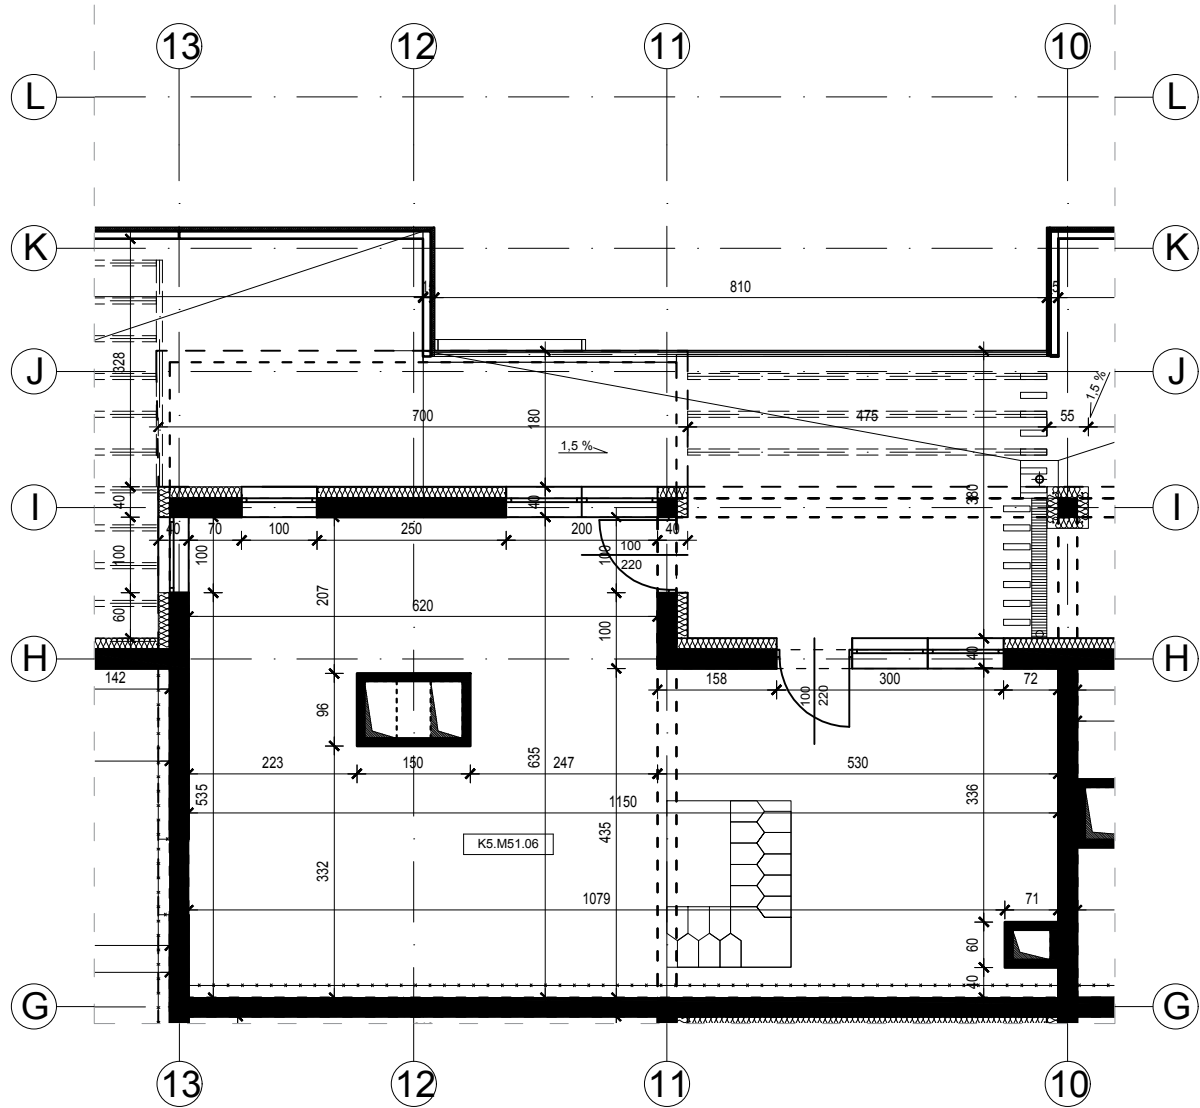

Osiedle Panorama

Przemysł ul. Żołnierzy 2 Korpusu Polskiego

Mieszkanie nr 51

Blok B

IV piętro

ZESTAWIENIE POWIERZCHNI		
Budynek mieszkalny wielorodzinny		
NR	NAZWA POMIESZCZENIA	POW. [m ²]
K4.M51.1	Komunikacja	11,50
K4.M51.2	Kuchnia + Pokój dzienny	20,37
K4.M51.3	Łazienka	6,24
K4.M51.4	Sypialnia	9,42
K4.M51.5	Pokój	6,96
K4.M51.6	Garderoba	55,23
Powierzchnia mieszkania		109,72

skala 1: 100

roża wiatrów

Osiedle Panorama

Przemysł ul. Żołnierzy 2 Korpusu Polskiego

Mieszkanie nr 51

Blok B

poddasze

skala 1: 100