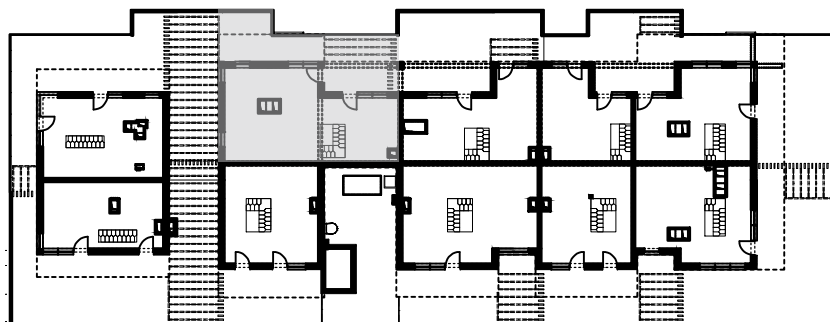

Osiedle Panorama

Przemysł ul. Żołnierzy 2 Korpusu Polskiego

Mieszkanie nr 51

Blok B

IV piętro

ZESTAWIENIE POWIERZCHNI		
Budynek mieszkalny wielorodzinny		
NR	NAZWA POMIESZCZENIA	POW. [m ²]
K4.M51.1	Komunikacja	11,50
K4.M51.2	Kuchnia + Pokój dzienny	20,37
K4.M51.3	Łazienka	6,24
K4.M51.4	Sypialnia	9,42
K4.M51.5	Pokój	6,96
K4.M51.6	Garderoba	55,23
Powierzchnia mieszkania		109,72

skala 1: 100

roża wiatrów

Osiedle Panorama

Przemysł ul. Żołnierzy 2 Korpusu Polskiego

Mieszkanie nr 51

Blok B

poddasze

skala 1: 100