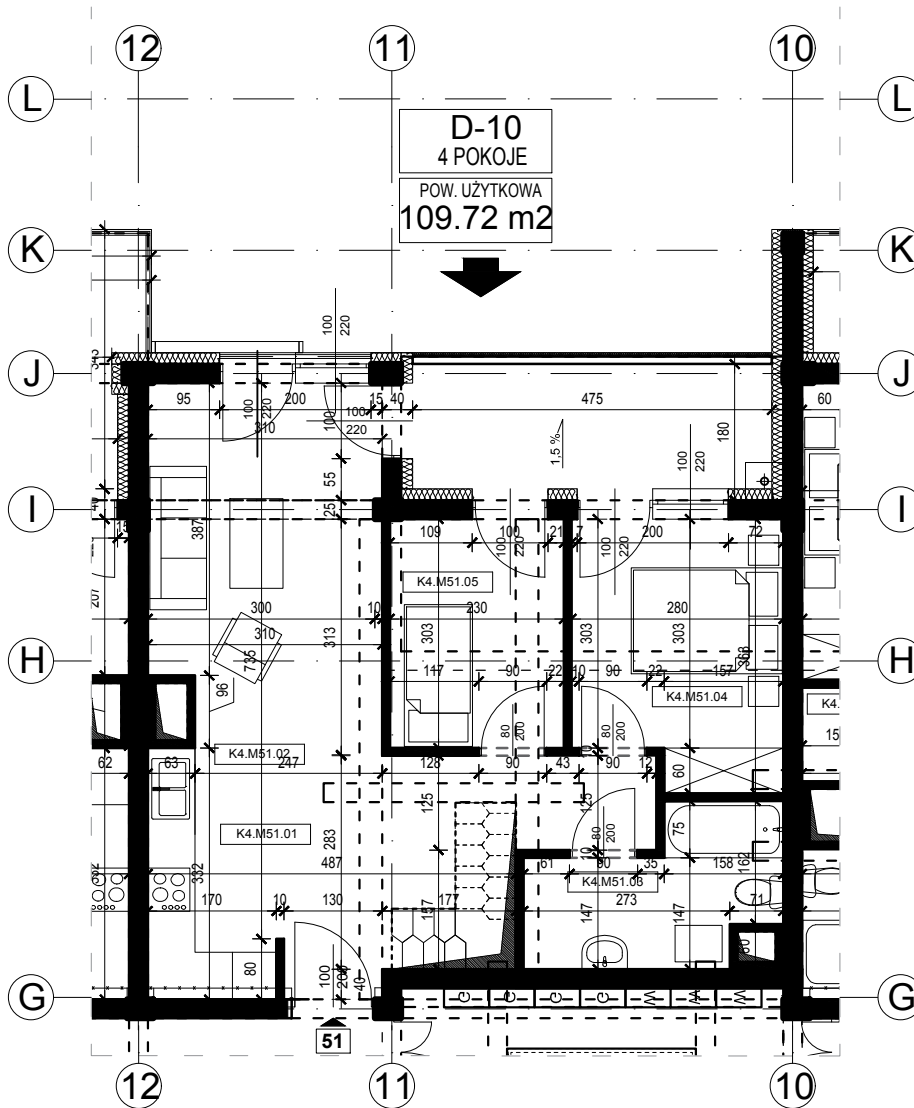

Osiedle Panorama

Przemysł ul. Żołnierzy 2 Korpusu Polskiego

Mieszkanie nr 51

Blok B

IV piętro

ZESTAWIENIE POWIERZCHNI		
Budynek mieszkalny wielorodzinny		
NR	NAZWA POMIESZCZENIA	POW. [m ²]
K4.M51.1	Komunikacja	11,50
K4.M51.2	Kuchnia + Pokój dzienny	20,37
K4.M51.3	Łazienka	6,24
K4.M51.4	Sypialnia	9,42
K4.M51.5	Pokój	6,96
K4.M51.6	Garderoba	55,23
Powierzchnia mieszkania		109,72

skala 1: 100

roża wiatrów

Osiedle Panorama

Przemysł ul. Żołnierzy 2 Korpusu Polskiego

Mieszkanie nr 51

Blok B

poddasze

skala 1: 100