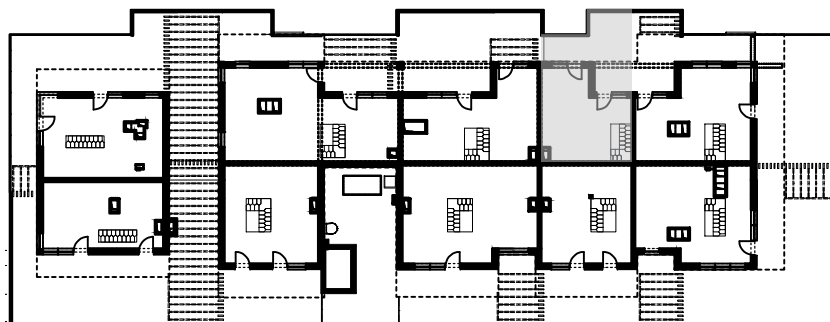

Osiedle Panorama

Przeżył ul. Żołnierzy 2 Korpusu Polskiego

Mieszkanie nr 49

Blok B

IV piętro

ZESTAWIENIE POWIERZCHNI		
Budynek mieszkalny wielorodzinny		
NR	NAZWA POMIESZCZENIA	POW. [m ²]
K4.M49.1	Komunikacja	13,43
K4.M49.2	Kuchnia + Pokój dzienny	19,85
K4.M49.3	Łazienka	6,98
K4.M49.4	Pom. pomocnicze	2,19
K4.M49.5	Sypialnia	11,38
K4.M49.6	Pokój	9,97
K4.M49.7	Garderoba	27,36
Powierzchnia mieszkania		91,16

skala 1: 100

roża wiatrów

Osiedle Panorama

Przemysł ul. Żołnierzy 2 Korpusu Polskiego

Mieszkanie nr 49

Blok B

poddasze

skala 1: 100