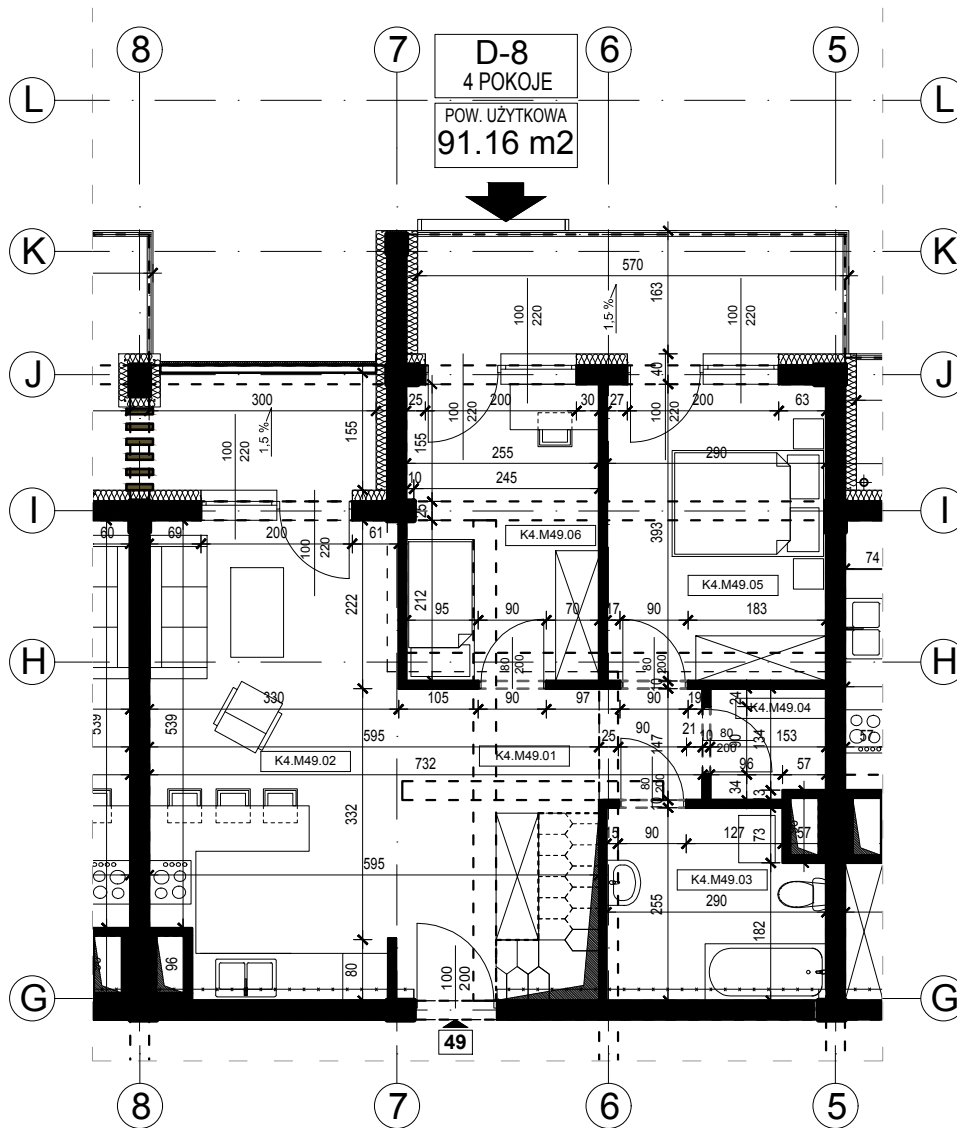

Osiedle Panorama

Przeżył ul. Żołnierzy 2 Korpusu Polskiego

Mieszkanie nr 49

Blok B

IV piętro

ZESTAWIENIE POWIERZCHNI		
Budynek mieszkalny wielorodzinny		
NR	NAZWA POMIESZCZENIA	POW. [m ²]
K4.M49.1	Komunikacja	13,43
K4.M49.2	Kuchnia + Pokój dzienny	19,85
K4.M49.3	Łazienka	6,98
K4.M49.4	Pom. pomocnicze	2,19
K4.M49.5	Sypialnia	11,38
K4.M49.6	Pokój	9,97
K4.M49.7	Garderoba	27,36
Powierzchnia mieszkania		91,16

skala 1: 100

roża wiatrów

Osiedle Panorama

Przemysł ul. Żołnierzy 2 Korpusu Polskiego

Mieszkanie nr 49

Blok B

poddasze

skala 1: 100