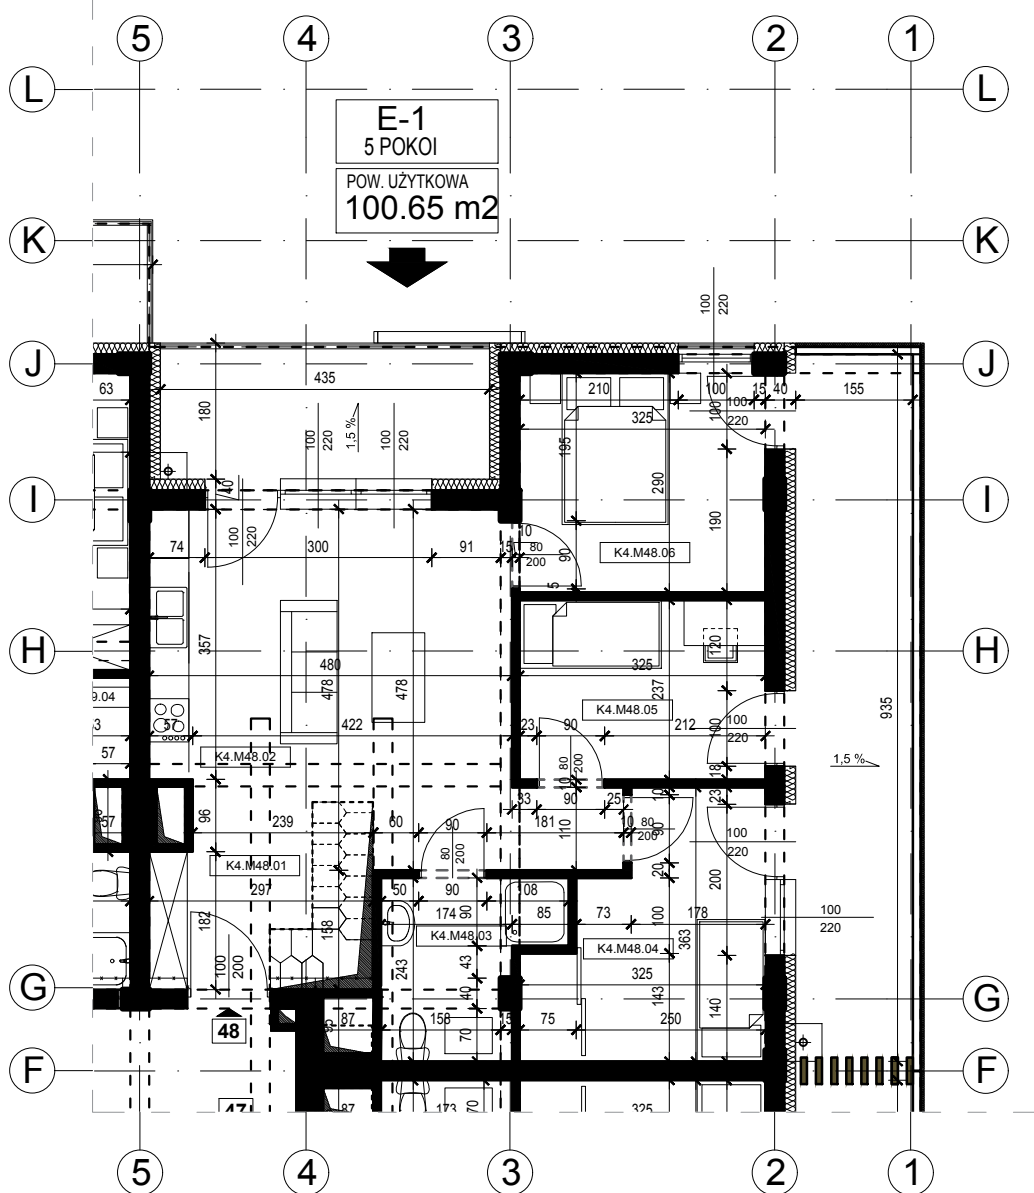

# Osiedle Panorama

Przemysł ul. Żołnierzy 2 Korpusu Polskiego

Mieszkanie nr 48

Blok B

IV piętro

ZESTAWIENIE POWIERZCHNI		
Budynek mieszkalny wielorodzinny		
NR	NAZWA POMIESZCZENIA	POW. [m <sup>2</sup> ]
K4.M48.1	Komunikacja	11,52
K4.M48.2	Kuchnia + Pokój dzienny	19,85
K4.M48.3	Łazienka	4,82
K4.M48.4	Pokój	9,30
K4.M48.5	Pokój	7,71
K4.M48.6	Sypialnia	9,43
K4.M48.7	Garderoba	38,02
Powierzchnia mieszkania		100,65

skala 1: 100

róża wiatrów

# Osiedle Panorama

Przemysł ul. Żołnierzy 2 Korpusu Polskiego

Mieszkanie nr 48

Blok B

poddasze

skala 1: 100

róża wiatrów