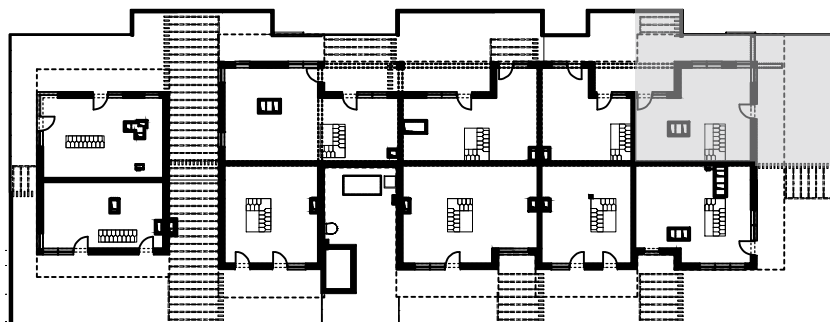

# Osiedle Panorama

Przemysł ul. Żołnierzy 2 Korpusu Polskiego

Mieszkanie nr 48

Blok B

IV piętro

ZESTAWIENIE POWIERZCHNI		
Budynek mieszkalny wielorodzinny		
NR	NAZWA POMIESZCZENIA	POW. [m <sup>2</sup> ]
K4.M48.1	Komunikacja	11,52
K4.M48.2	Kuchnia + Pokój dzienny	19,85
K4.M48.3	Łazienka	4,82
K4.M48.4	Pokój	9,30
K4.M48.5	Pokój	7,71
K4.M48.6	Sypialnia	9,43
K4.M48.7	Garderoba	38,02
Powierzchnia mieszkania		100,65

skala 1: 100

róża wiatrów

# Osiedle Panorama

Przemysł ul. Żołnierzy 2 Korpusu Polskiego

Mieszkanie nr 48

Blok B

poddasze

skala 1: 100

róża wiatrów