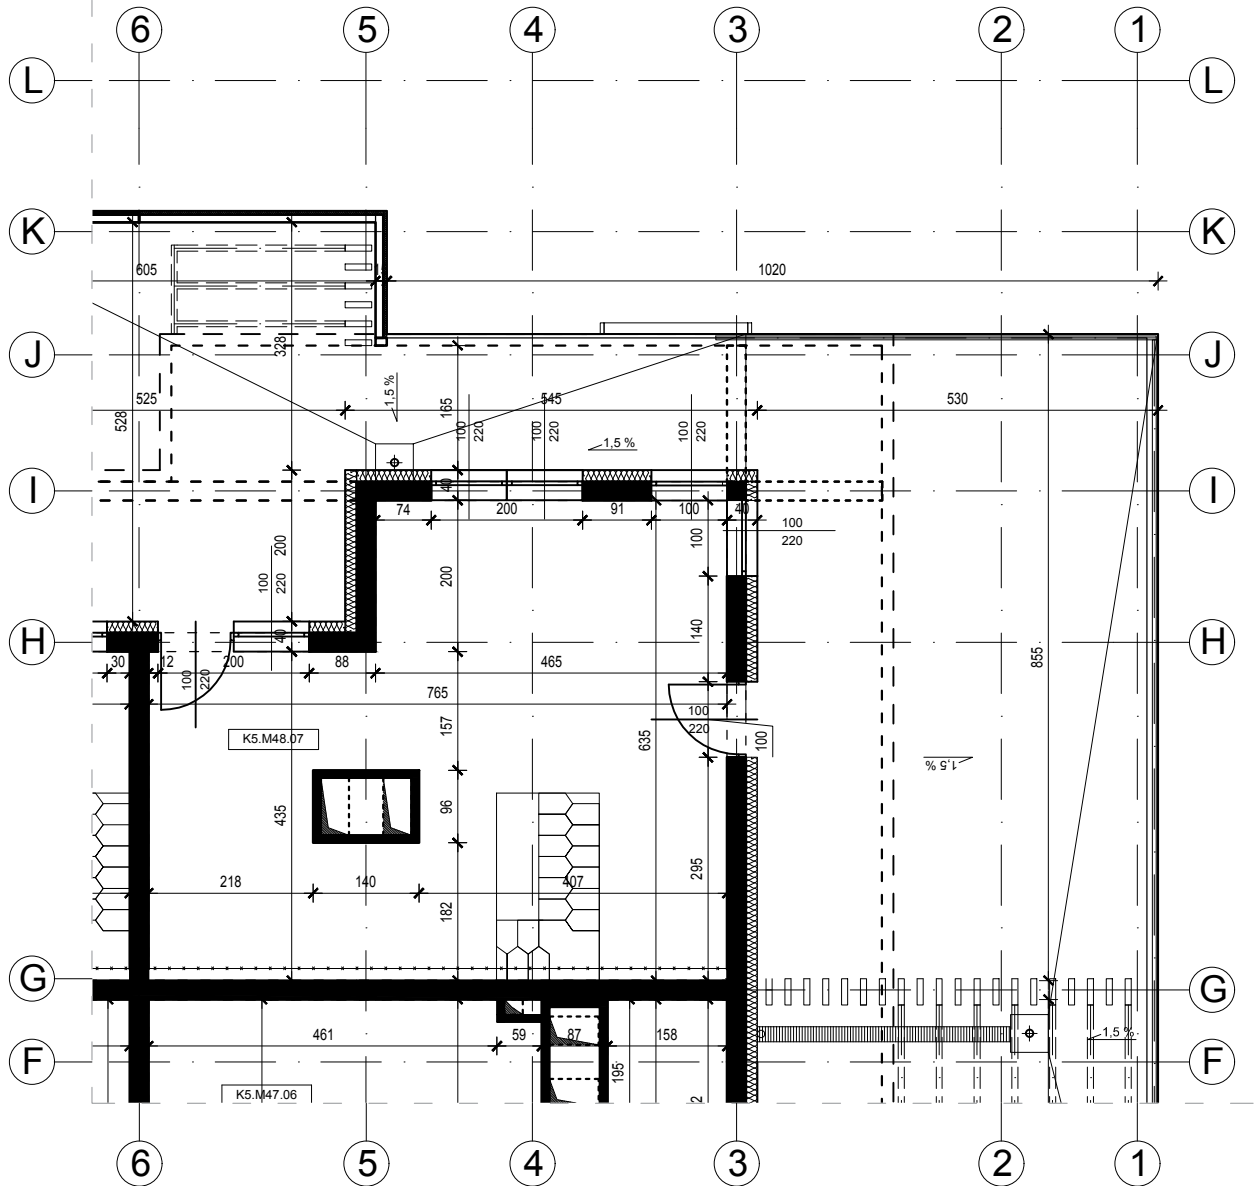

# Osiedle Panorama

Przemysł ul. Żołnierzy 2 Korpusu Polskiego

Mieszkanie nr 48

Blok B

IV piętro

ZESTAWIENIE POWIERZCHNI		
Budynek mieszkalny wielorodzinny		
NR	NAZWA POMIESZCZENIA	POW. [m <sup>2</sup> ]
K4.M48.1	Komunikacja	11,52
K4.M48.2	Kuchnia + Pokój dzienny	19,85
K4.M48.3	Łazienka	4,82
K4.M48.4	Pokój	9,30
K4.M48.5	Pokój	7,71
K4.M48.6	Sypialnia	9,43
K4.M48.7	Garderoba	38,02
Powierzchnia mieszkania		100,65

skala 1: 100

róża wiatrów

# Osiedle Panorama

Przemysł ul. Żołnierzy 2 Korpusu Polskiego

Mieszkanie nr 48

Blok B

poddasze

skala 1: 100

róża wiatrów