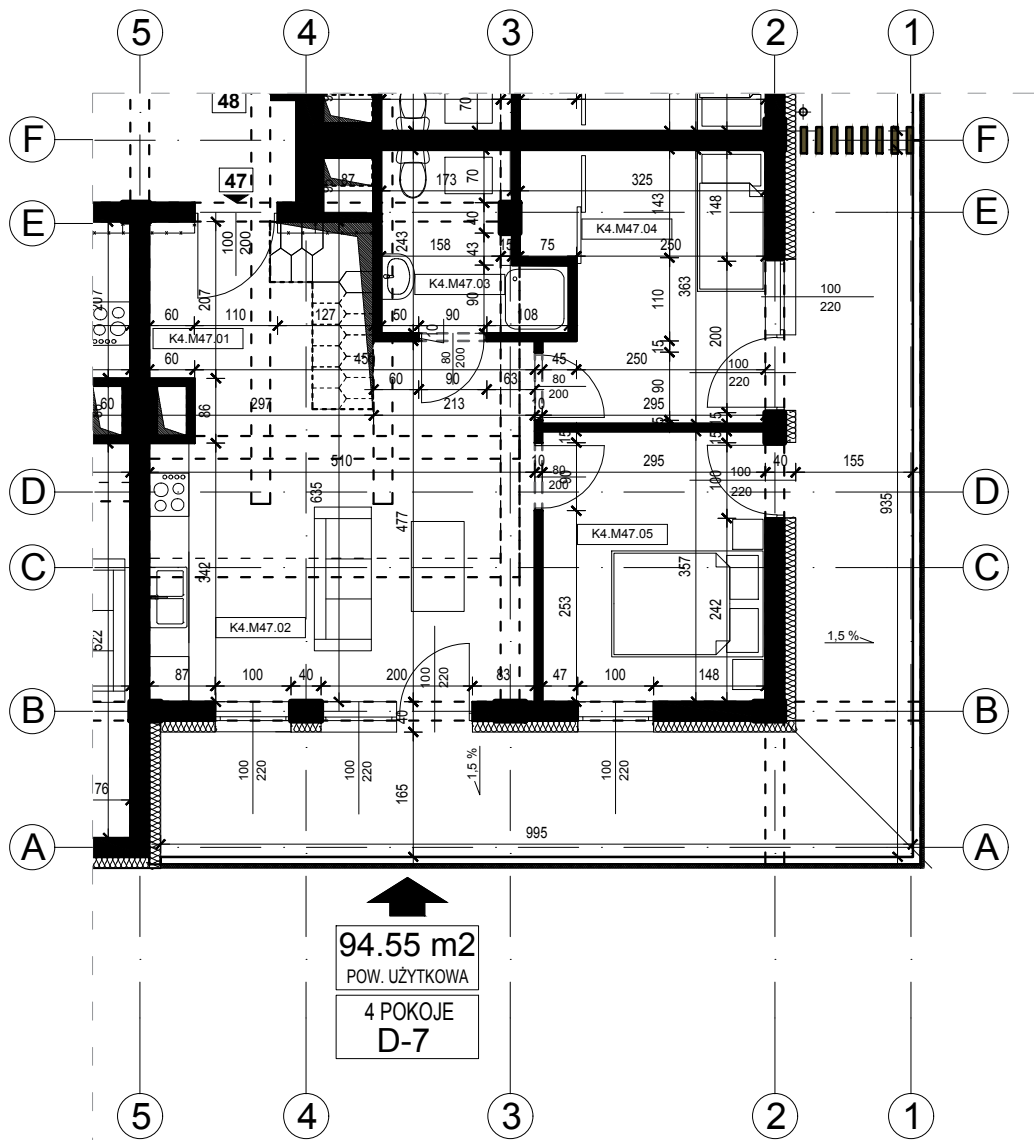

# Osiedle Panorama

Przemysł ul. Żołnierzy 2 Korpusu Polskiego

Mieszkanie nr 47

Blok B

IV piętro

94.55 m<sup>2</sup>  
POW. UŻYTKOWA  
4 POKOJE  
D-7

ZESTAWIENIE POWIERZCHNI		
Budynek mieszkalny wielorodzinny		
NR	NAZWA POMIESZCZENIA	POW. [m <sup>2</sup> ]
K4.M47.1	Komunikacja	10,38
K4.M47.2	Kuchnia + Pokój dzienny	18,12
K4.M47.3	Łazienka	4,82
K4.M47.4	Pokój	10,66
K4.M47.5	Sypialnia	10,54
K4.M47.6	Garderoba	40,03
Powierzchnia mieszkania		94,55

skala 1: 100

róża wiatrów

# Osiedle Panorama

Przemysł ul. Żołnierzy 2 Korpusu Polskiego

Mieszkanie nr 47

Blok B

poddasze

skala 1: 100

róża wiatrów