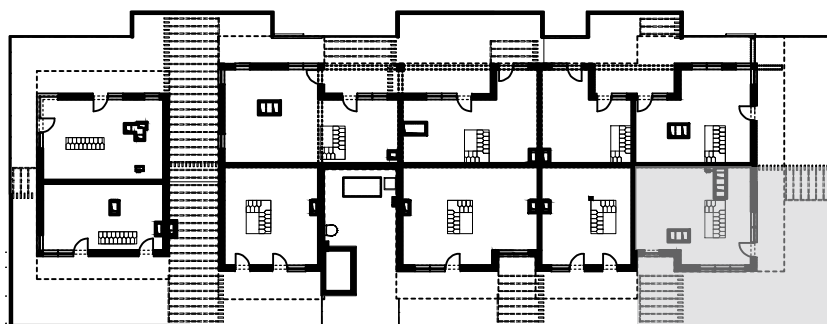

# Osiedle Panorama

Przemysł ul. Żołnierzy 2 Korpusu Polskiego

Mieszkanie nr 47

Blok B

IV piętro

94.55 m<sup>2</sup>  
POW. UŻYTKOWA  
4 POKOJE  
D-7

ZESTAWIENIE POWIERZCHNI		
Budynek mieszkalny wielorodzinny		
NR	NAZWA POMIESZCZENIA	POW. [m <sup>2</sup> ]
K4.M47.1	Komunikacja	10,38
K4.M47.2	Kuchnia + Pokój dzienny	18,12
K4.M47.3	Łazienka	4,82
K4.M47.4	Pokój	10,66
K4.M47.5	Sypialnia	10,54
K4.M47.6	Garderoba	40,03
Powierzchnia mieszkania		94,55

skala 1: 100

róża wiatrów

# Osiedle Panorama

Przemysł ul. Żołnierzy 2 Korpusu Polskiego

Mieszkanie nr 47

Blok B

poddasze

skala 1: 100

róża wiatrów