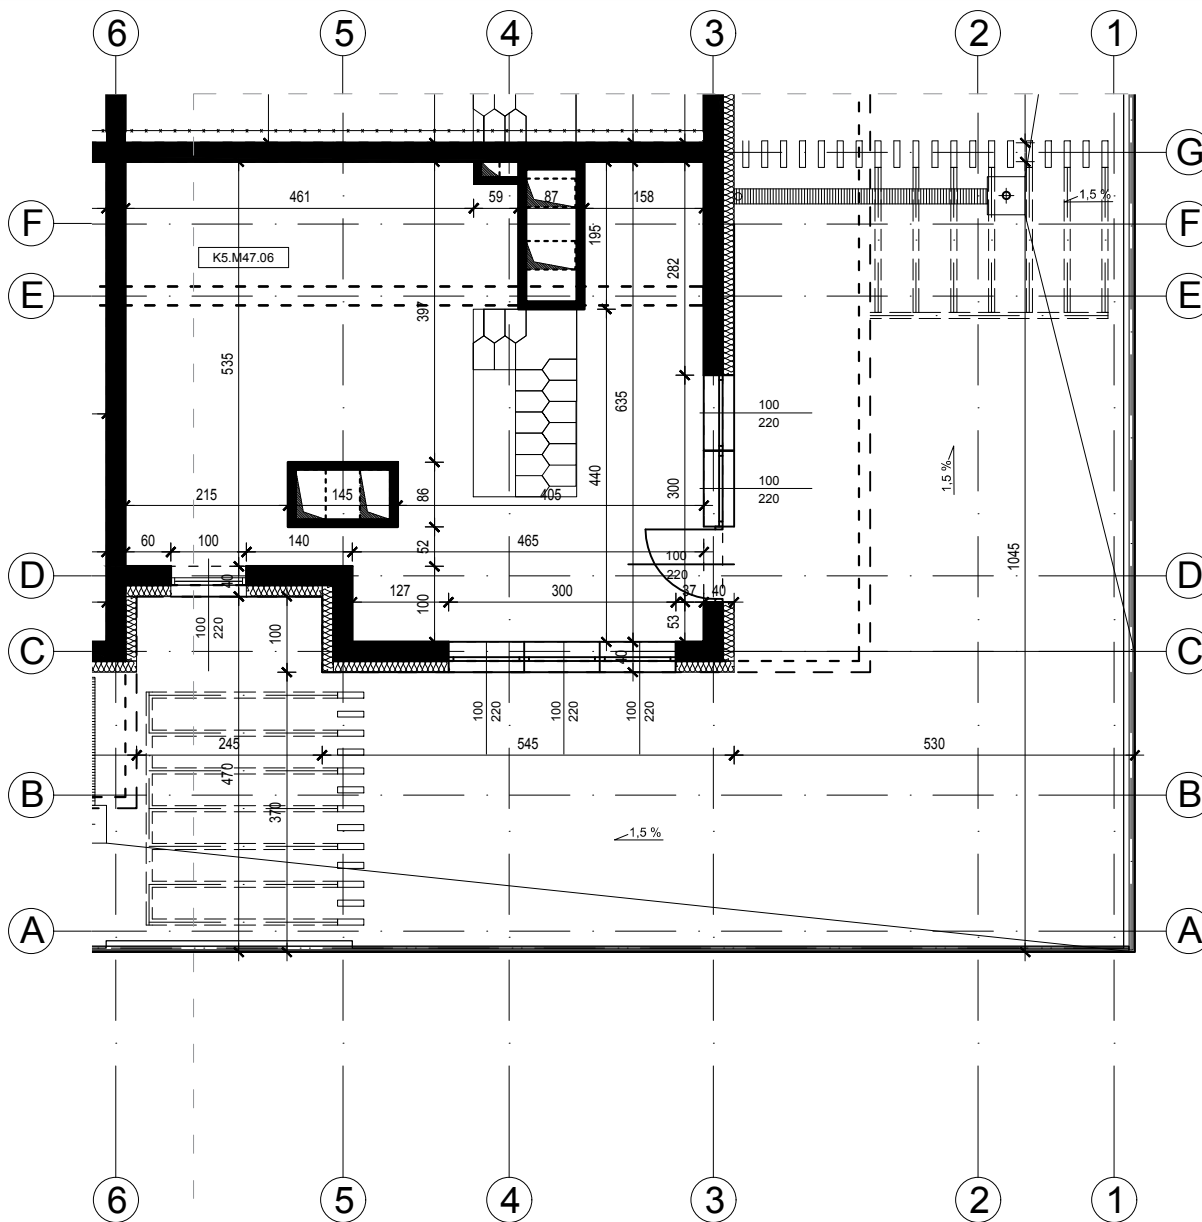

# Osiedle Panorama

Przemysł ul. Żołnierzy 2 Korpusu Polskiego

Mieszkanie nr 47

Blok B

IV piętro

94.55 m<sup>2</sup>  
POW. UŻYTKOWA  
4 POKOJE  
D-7

ZESTAWIENIE POWIERZCHNI		
Budynek mieszkalny wielorodzinny		
NR	NAZWA POMIESZCZENIA	POW. [m <sup>2</sup> ]
K4.M47.1	Komunikacja	10,38
K4.M47.2	Kuchnia + Pokój dzienny	18,12
K4.M47.3	Łazienka	4,82
K4.M47.4	Pokój	10,66
K4.M47.5	Sypialnia	10,54
K4.M47.6	Garderoba	40,03
Powierzchnia mieszkania		94,55

skala 1: 100

róża wiatrów

# Osiedle Panorama

Przemysł ul. Żołnierzy 2 Korpusu Polskiego

Mieszkanie nr 47

Blok B

poddasze

skala 1: 100

róża wiatrów