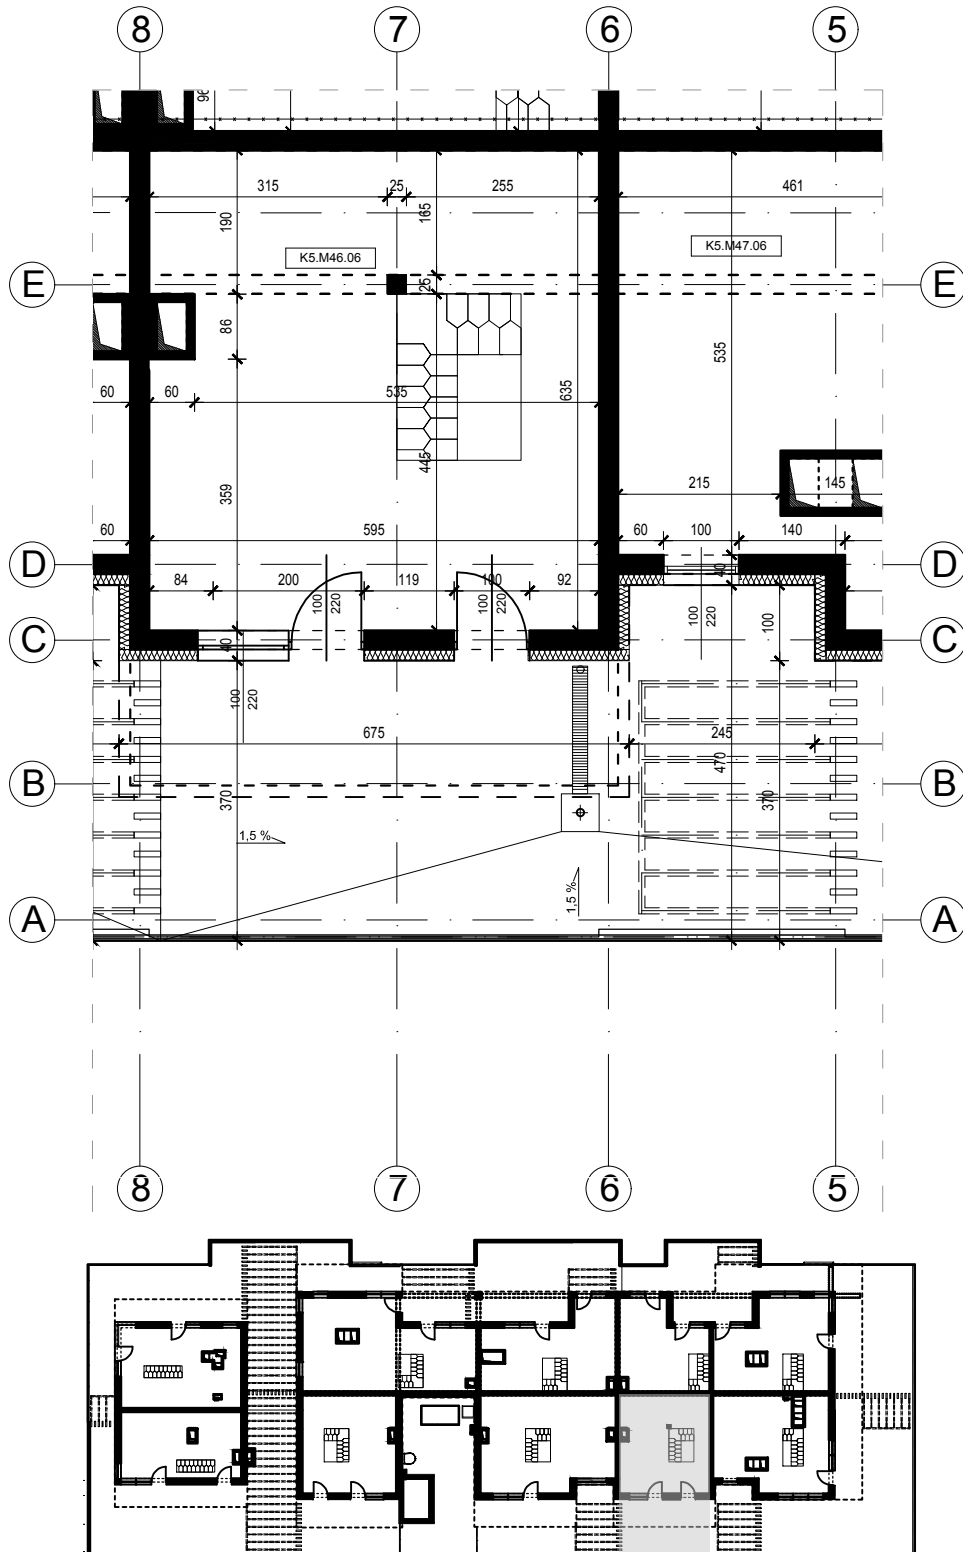

Osiedle Panorama

Przemysł ul. Żołnierzy 2 Korpusu Polskiego

Mieszkanie nr 46

Blok B

IV piętro

93.57 m²
POW. UŻYTKOWA
4 POKOJE
D-6

ZESTAWIENIE POWIERZCHNI		
Budynek mieszkalny wielorodzinny		
NR	NAZWA POMIESZCZENIA	POW. [m ²]
K4.M46.1	Komunikacja	12,02
K4.M46.2	Kuchnia + Pokój dzienny	23,01
K4.M46.3	Łazienka	7,27
K4.M46.4	Sypialnia	9,44
K4.M46.5	Pokój	7,30
K4.M46.6	Garderoba	34,53
Powierzchnia mieszkania		93,57

skala 1: 100

roża wiatrów

Osiedle Panorama

Przemysł ul. Żołnierzy 2 Korpusu Polskiego

Mieszkanie nr 46

Blok B

poddasze

skala 1: 100