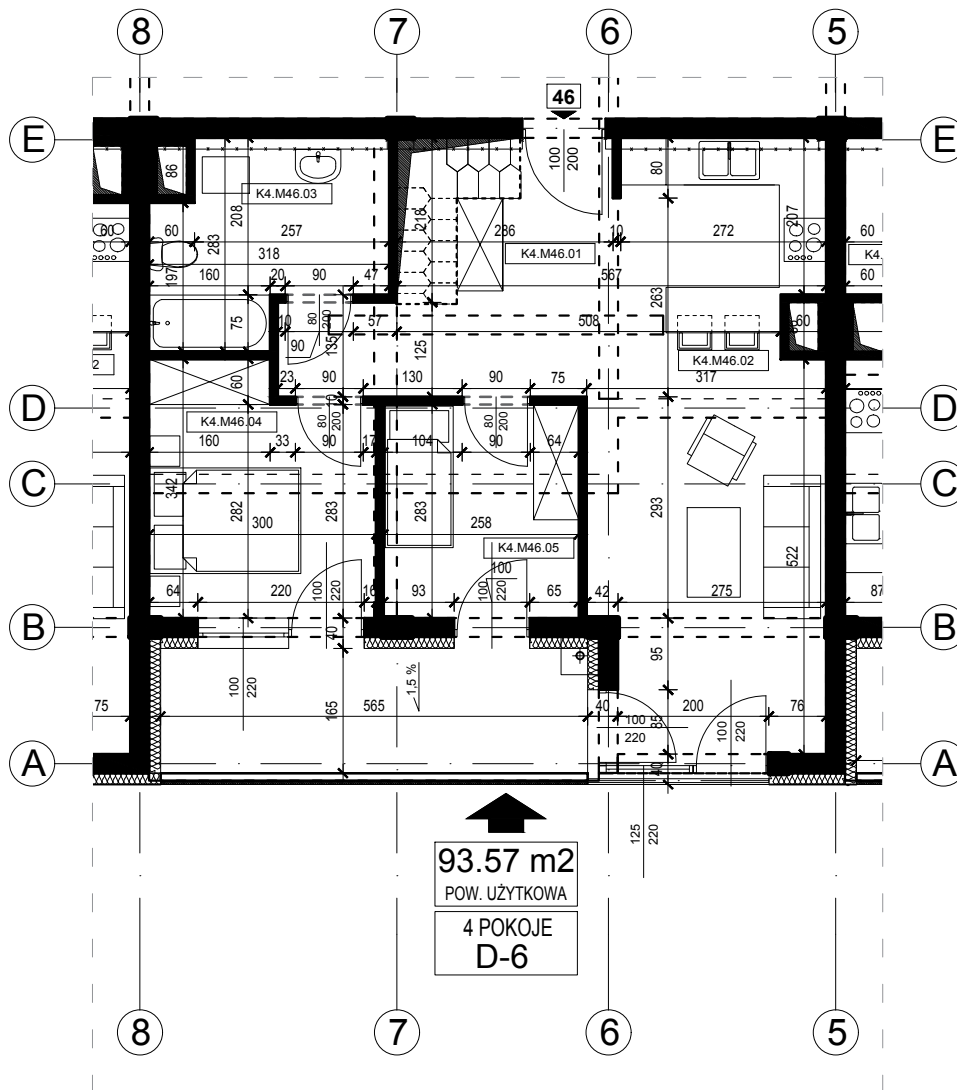

Osiedle Panorama

Przemysł ul. Żołnierzy 2 Korpusu Polskiego

Mieszkanie nr 46

Blok B

IV piętro

93.57 m²
POW. UŻYTKOWA
4 POKOJE
D-6

ZESTAWIENIE POWIERZCHNI		
Budynek mieszkalny wielorodzinny		
NR	NAZWA POMIESZCZENIA	POW. [m ²]
K4.M46.1	Komunikacja	12,02
K4.M46.2	Kuchnia + Pokój dzienny	23,01
K4.M46.3	Łazienka	7,27
K4.M46.4	Sypialnia	9,44
K4.M46.5	Pokój	7,30
K4.M46.6	Garderoba	34,53
Powierzchnia mieszkania		93,57

skala 1: 100

roża wiatrów

Osiedle Panorama

Przemysł ul. Żołnierzy 2 Korpusu Polskiego

Mieszkanie nr 46

Blok B

poddasze

skala 1: 100