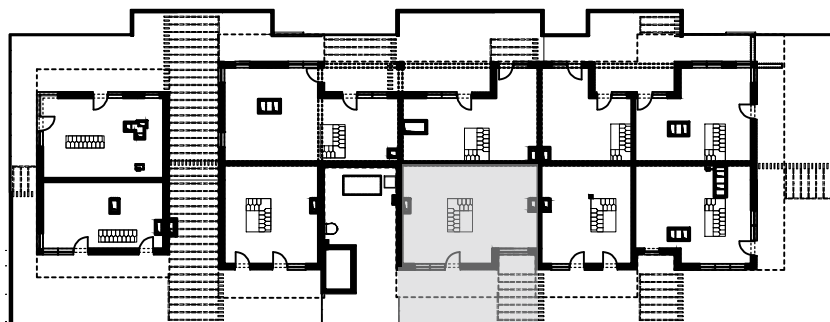

Osiedle Panorama

Przemysł ul. Żołnierzy 2 Korpusu Polskiego

Mieszkanie nr 45

Blok B

IV piętro

ZESTAWIENIE POWIERZCHNI		
Budynek mieszkalny wielorodzinny		
NR	NAZWA POMIESZCZENIA	POW. [m ²]
K4.M45.1	Komunikacja	12,35
K4.M45.2	Kuchnia + Pokój dzienny	23,27
K4.M45.3	Łazienka	6,70
K4.M45.4	Sypialnia	9,44
K4.M45.5	Pokój	7,30
K4.M45.6	Garderoba	50,52
Powierzchnia mieszkania		109,58

skala 1: 100

róża wiatrów

Osiedle Panorama

Przemysł ul. Żołnierzy 2 Korpusu Polskiego

Mieszkanie nr 45

Blok B

poddasze

skala 1: 100