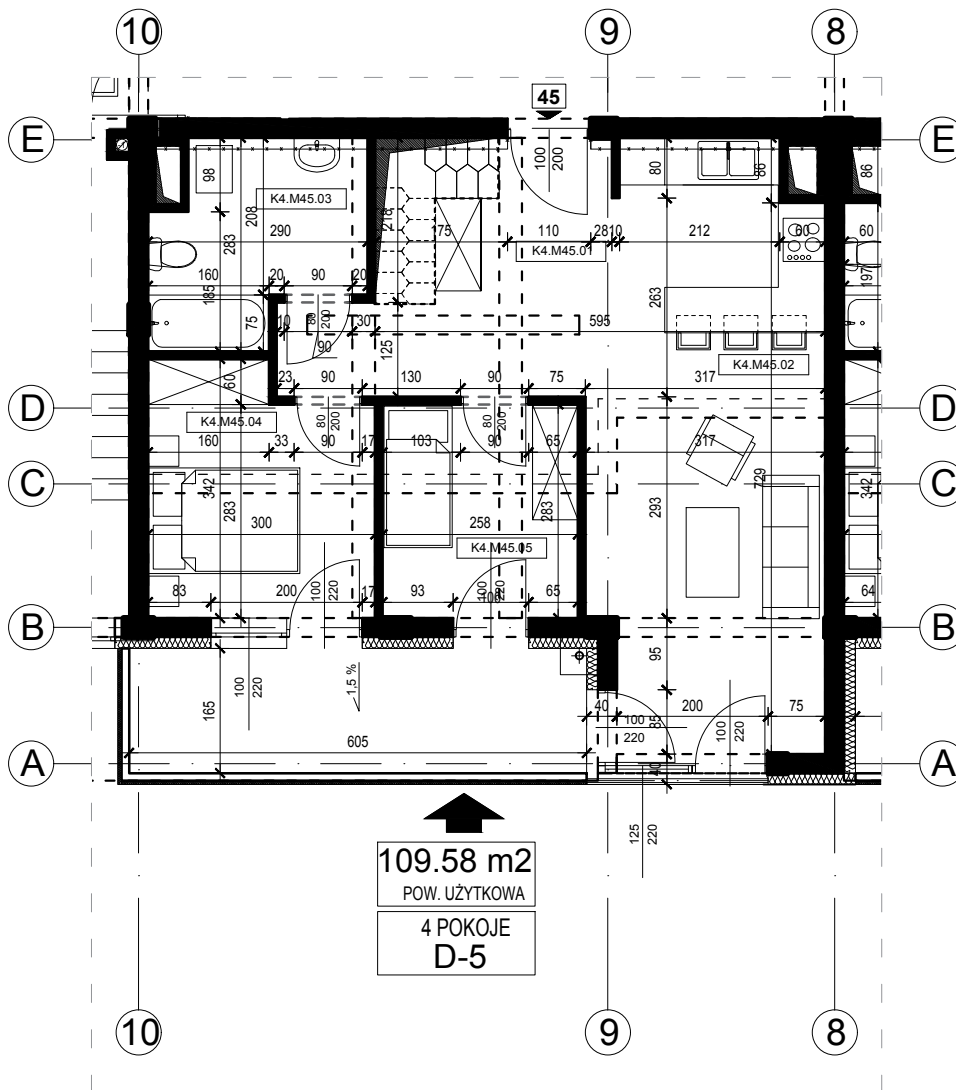

Osiedle Panorama

Przemysł ul. Żołnierzy 2 Korpusu Polskiego

Mieszkanie nr 45

Blok B

IV piętro

ZESTAWIENIE POWIERZCHNI		
Budynek mieszkalny wielorodzinny		
NR	NAZWA POMIESZCZENIA	POW. [m ²]
K4.M45.1	Komunikacja	12,35
K4.M45.2	Kuchnia + Pokój dzienny	23,27
K4.M45.3	Łazienka	6,70
K4.M45.4	Sypialnia	9,44
K4.M45.5	Pokój	7,30
K4.M45.6	Garderoba	50,52
Powierzchnia mieszkania		109,58

skala 1: 100

róża wiatrów

Osiedle Panorama

Przemysł ul. Żołnierzy 2 Korpusu Polskiego

Mieszkanie nr 45

Blok B

poddasze

skala 1: 100