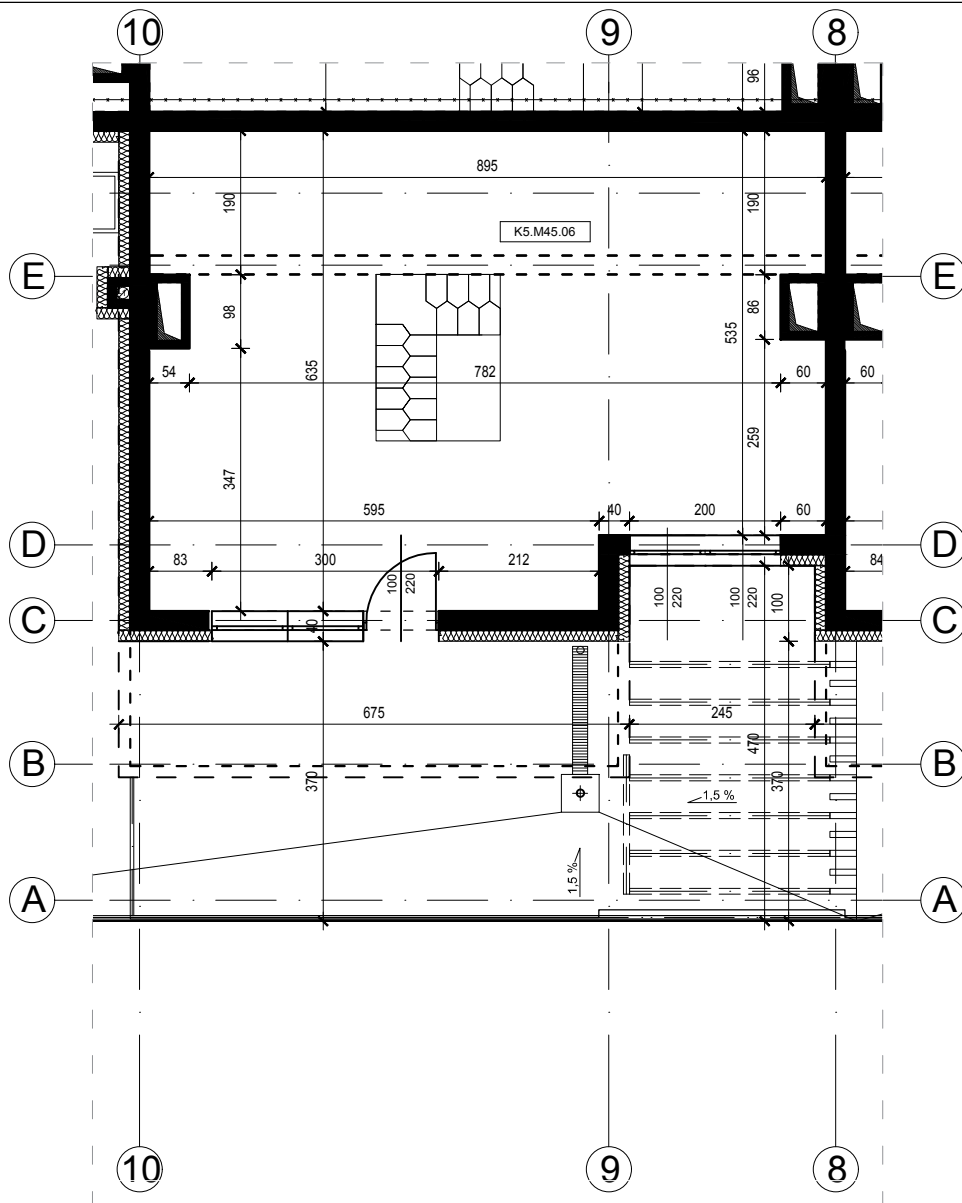

Osiedle Panorama

Przemysł ul. Żołnierzy 2 Korpusu Polskiego

Mieszkanie nr 45

Blok B

IV piętro

ZESTAWIENIE POWIERZCHNI		
Budynek mieszkalny wielorodzinny		
NR	NAZWA POMIESZCZENIA	POW. [m ²]
K4.M45.1	Komunikacja	12,35
K4.M45.2	Kuchnia + Pokój dzienny	23,27
K4.M45.3	Łazienka	6,70
K4.M45.4	Sypialnia	9,44
K4.M45.5	Pokój	7,30
K4.M45.6	Garderoba	50,52
Powierzchnia mieszkania		109,58

skala 1: 100

róża wiatrów

Osiedle Panorama

Przemysł ul. Żołnierzy 2 Korpusu Polskiego

Mieszkanie nr 45

Blok B

poddasze

skala 1: 100