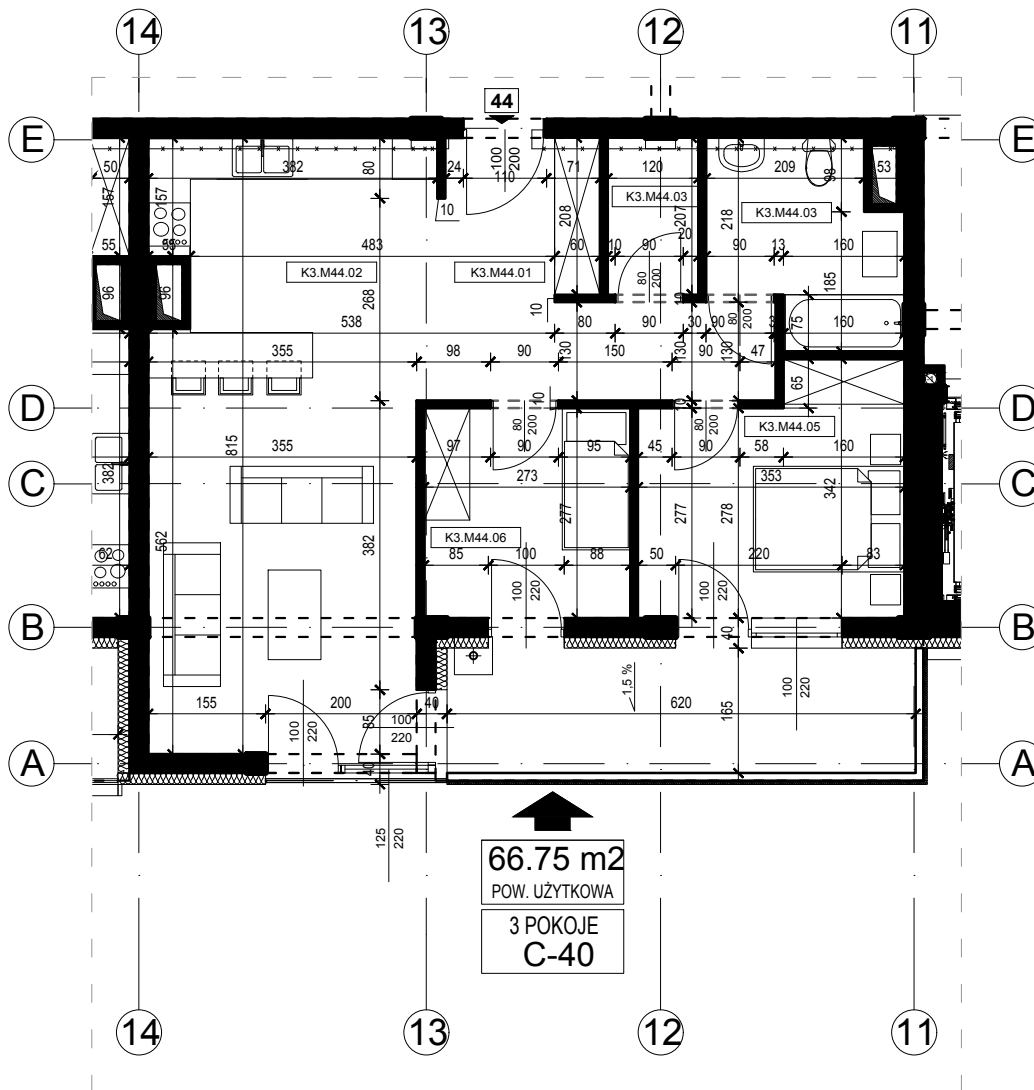

Osiedle Panorama

Przeżył ul. Żołnierzy 2 Korpusu Polskiego

Mieszkanie nr 44

Blok B

III piętro

66.75 m²
POW. UŻYTKOWA
3 POKOJE
C-40

ZESTAWIENIE POWIERZCHNI		
Budynek mieszkalny wielorodzinny		
NR	NAZWA POMIESZCZENIA	POW. [m ²]
K3.M44.1	Komunikacja	10,09
K3.M44.2	Kuchnia + Pokój dzienny	29,65
K3.M44.3	Pom. pomocnicze	2,49
K3.M44.4	Łazienka	6,14
K3.M44.5	Sypialnia	10,82
K3.M44.6	Pokój	7,56
Powierzchnia mieszkania		66,75

skala 1: 100

róża wiatrów