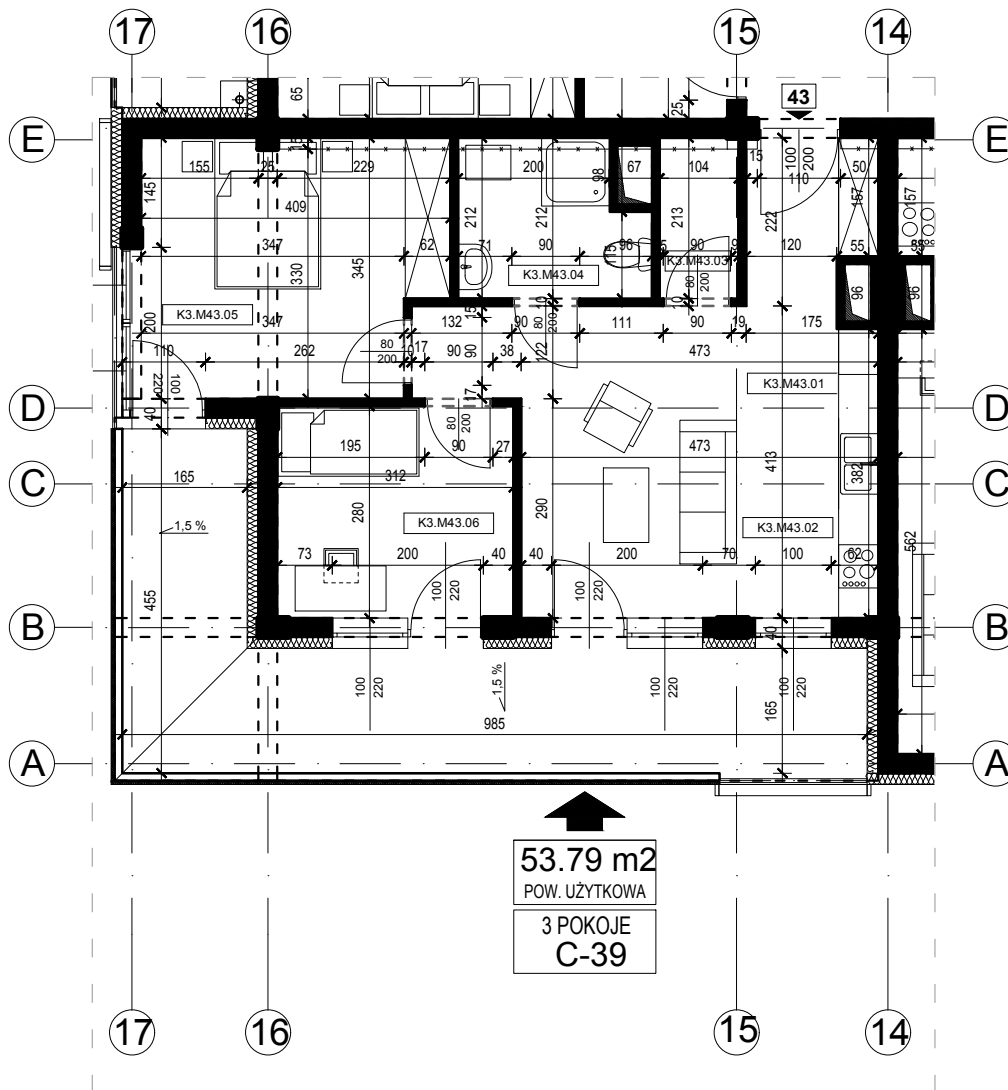

Osiedle Panorama

Przemysł ul. Żołnierzy 2 Korpusu Polskiego

Mieszkanie nr 43

Blok B

III piętro

53.79 m²
POW. UŻYTKOWA
3 POKOJE
C-39

ZESTAWIENIE POWIERZCHNI		
Budynek mieszkalny wielorodzinny		
NR	NAZWA POMIESZCZENIA	POW. [m ²]
K3.M43.1	Komunikacja	5,32
K3.M43.2	Kuchnia + Pokój dzienny	19,36
K3.M43.3	Pom. pomocnicze	2,22
K3.M43.4	Łazienka	4,90
K3.M43.5	Sypialnia	13,24
K3.M43.6	Pokój	8,75
Powierzchnia mieszkania		53,79

skala 1: 100

róża wiatrów