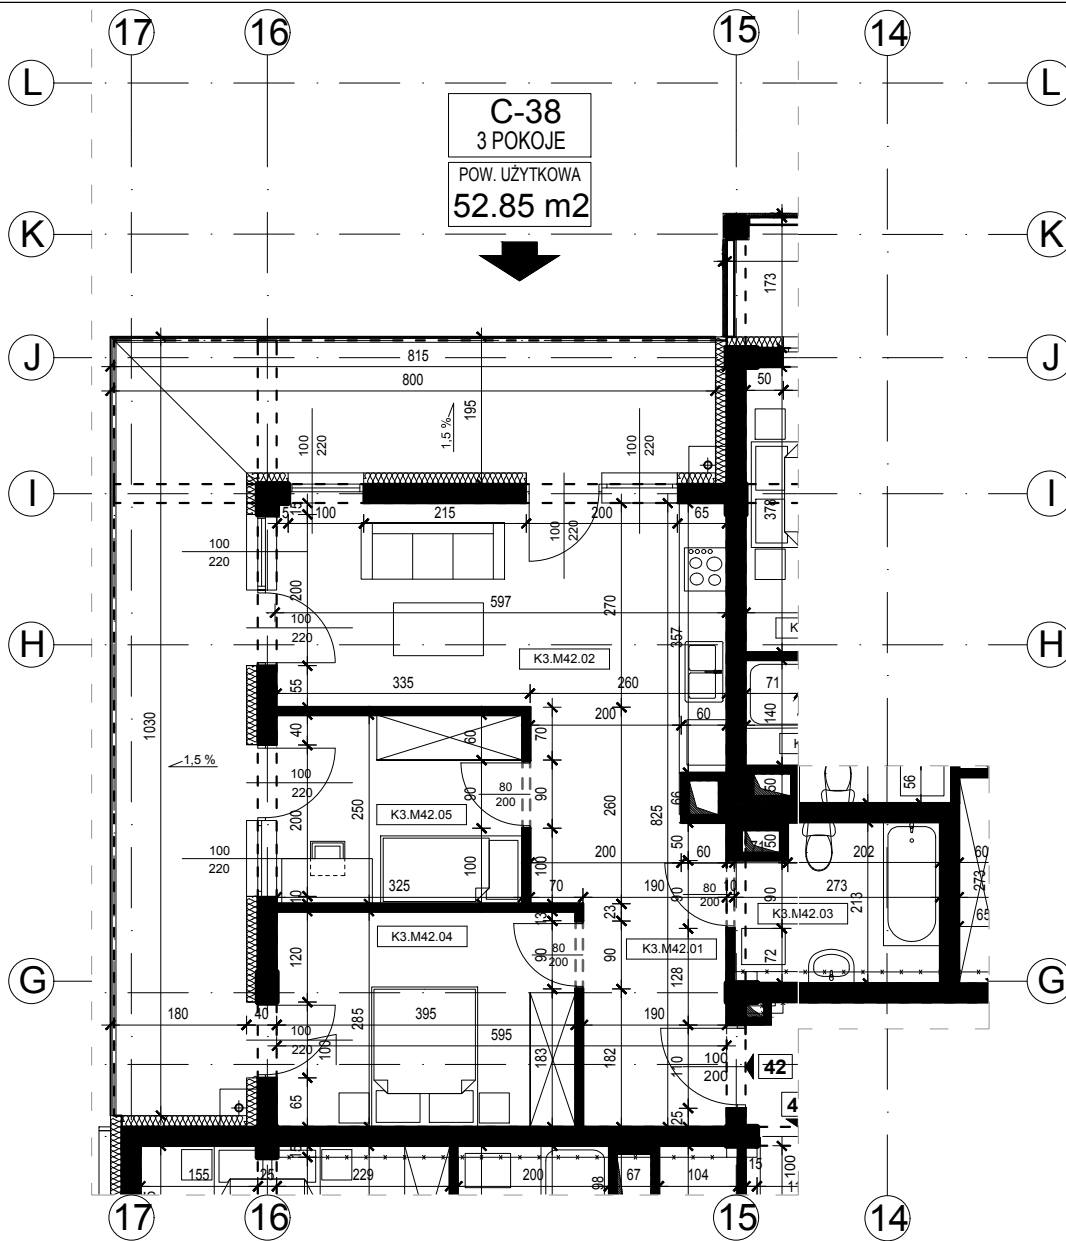

Osiedle Panorama

Przeżył ul. Żołnierzy 2 Korpusu Polskiego

Mieszkanie nr 42

Blok B

III piętro

ZESTAWIENIE POWIERZCHNI		
Budynek mieszkalny wielorodzinny		
NR	NAZWA POMIESZCZENIA	POW. [m ²]
K3.M42.1	Komunikacja	8,40
K3.M42.2	Kuchnia + Pokój dzienny	20,03
K3.M42.3	Łazienka	5,03
K3.M42.4	Sypialnia	11,26
K3.M42.5	Pokój	8,13
Powierzchnia mieszkania		52,85

skala 1: 100

roża wiatrów