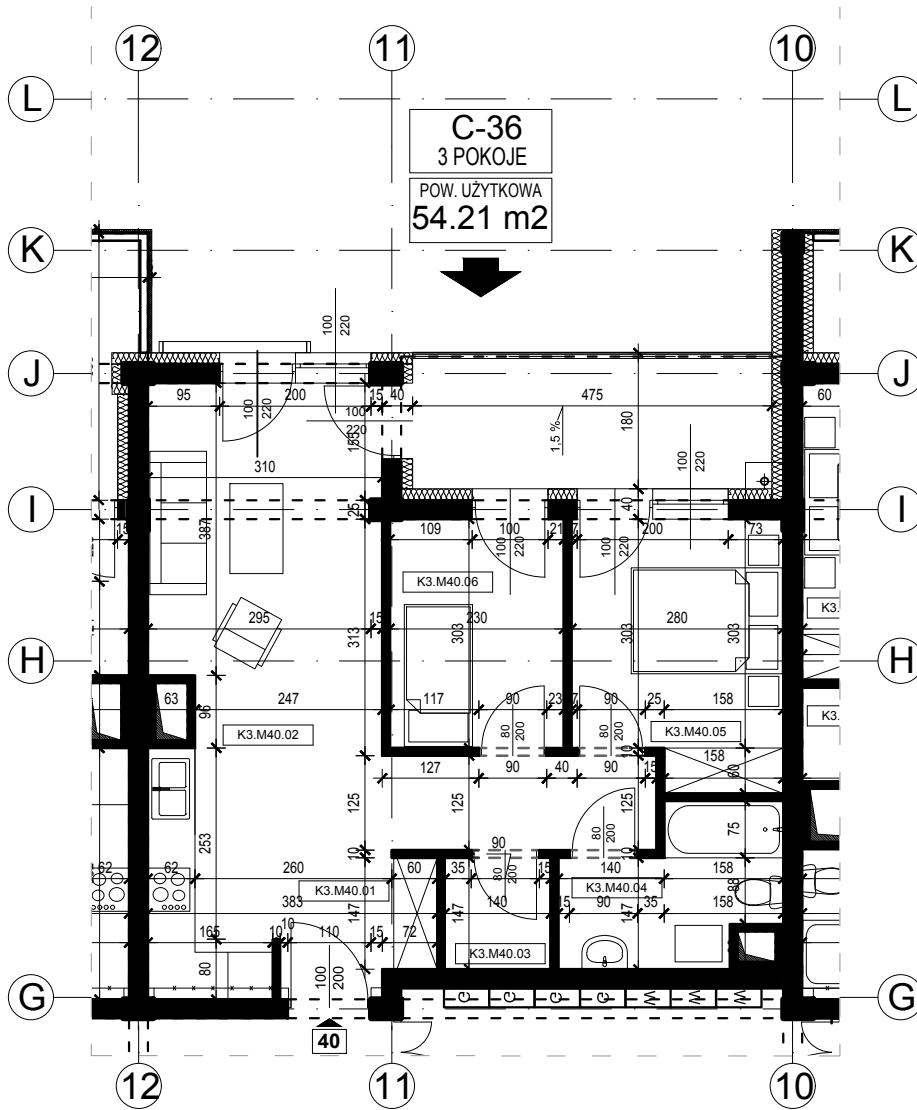

# Osiedle Panorama

Przemysł ul. Żołnierzy 2 Korpusu Polskiego

Mieszkanie nr 40

Blok B

III piętro

ZESTAWIENIE POWIERZCHNI		
Budynek mieszkalny wielorodzinny		
NR	NAZWA POMIESZCZENIA	POW. [m <sup>2</sup> ]
K3.M40.1	Komunikacja	9,97
K3.M40.2	Kuchnia + Pokój dzienny	20,23
K3.M40.3	Pom. pomocnicze	2,06
K3.M40.4	Łazienka	5,57
K3.M40.5	Sypialnia	9,42
K3.M40.6	Pokój	6,96
Powierzchnia mieszkania		54,21

skala 1: 100

róża wiatrów