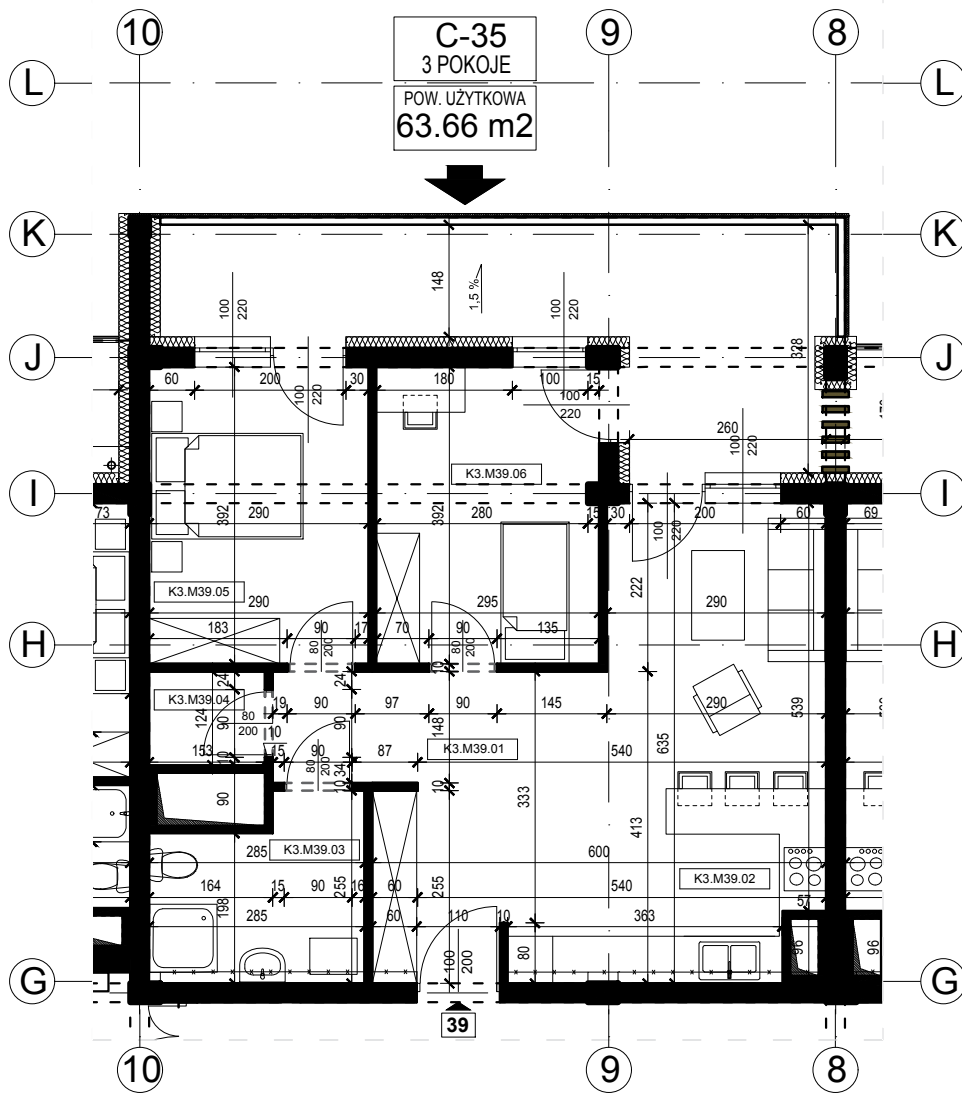

Osiedle Panorama

Przemysł ul. Żołnierzy 2 Korpusu Polskiego

Mieszkanie nr 39

Blok B

III piętro

ZESTAWIENIE POWIERZCHNI		
Budynek mieszkalny wielorodzinny		
NR	NAZWA POMIESZCZENIA	POW. [m ²]
K3.M39.1	Komunikacja	9,18
K3.M39.2	Kuchnia + Pokój dzienny	23,28
K3.M39.3	Łazienka	6,34
K3.M39.4	Pom. pomocnicze	1,90
K3.M39.5	Sypialnia	11,38
K3.M39.6	Pokój	11,58
Powierzchnia mieszkania		63,66

skala 1: 100

roża wiatrów