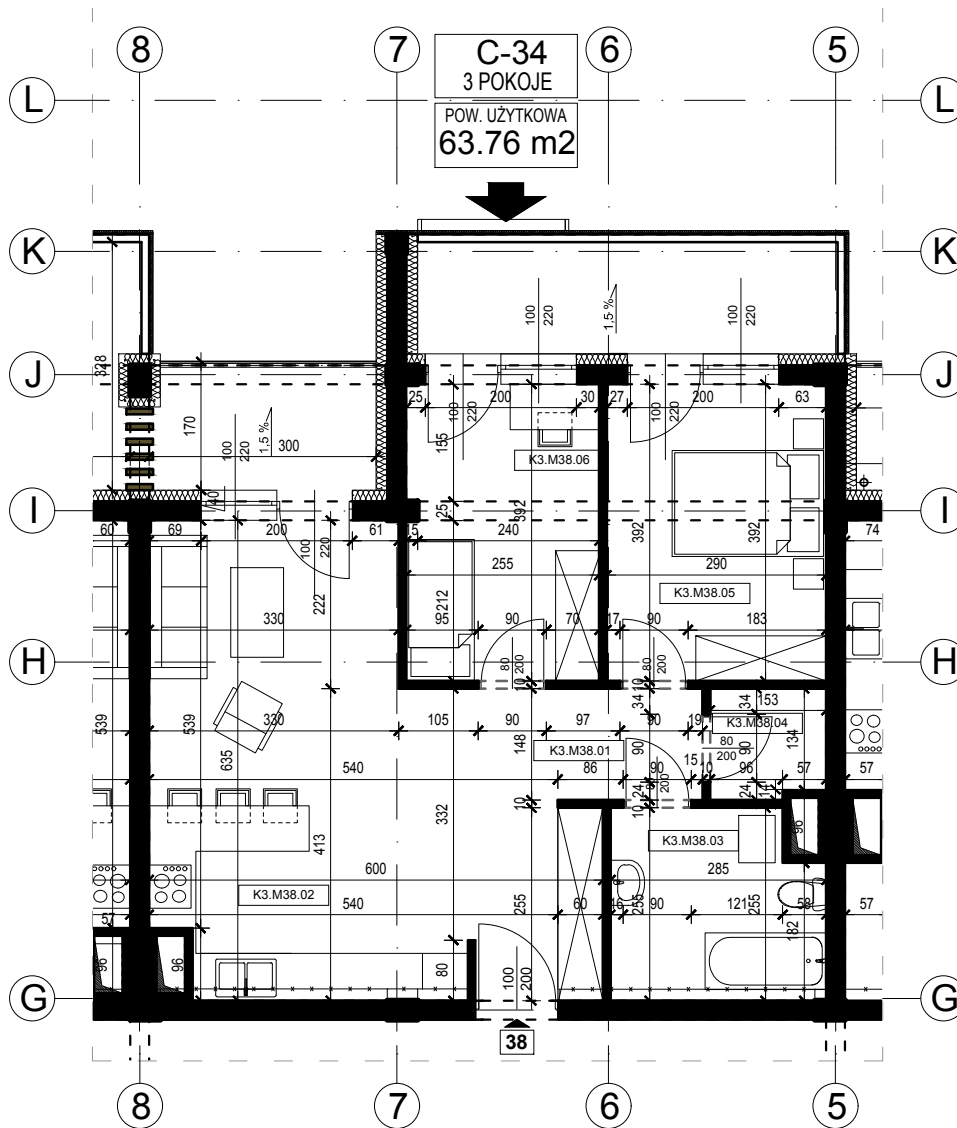

Osiedle Panorama

Przemysł ul. Żołnierzy 2 Korpusu Polskiego

Mieszkanie nr 38

Blok B

III piętro

ZESTAWIENIE POWIERZCHNI		
Budynek mieszkalny wielorodzinny		
NR	NAZWA POMIESZCZENIA	POW. [m ²]
K3.M38.1	Komunikacja	9,17
K3.M38.2	Kuchnia + Pokój dzienny	24,18
K3.M38.3	Łazienka	6,84
K3.M38.4	Pom. pomocnicze	2,19
K3.M38.5	Sypialnia	11,38
K3.M38.6	Pokój	10,00
Powierzchnia mieszkania		63,76

skala 1: 100

róża wiatrów