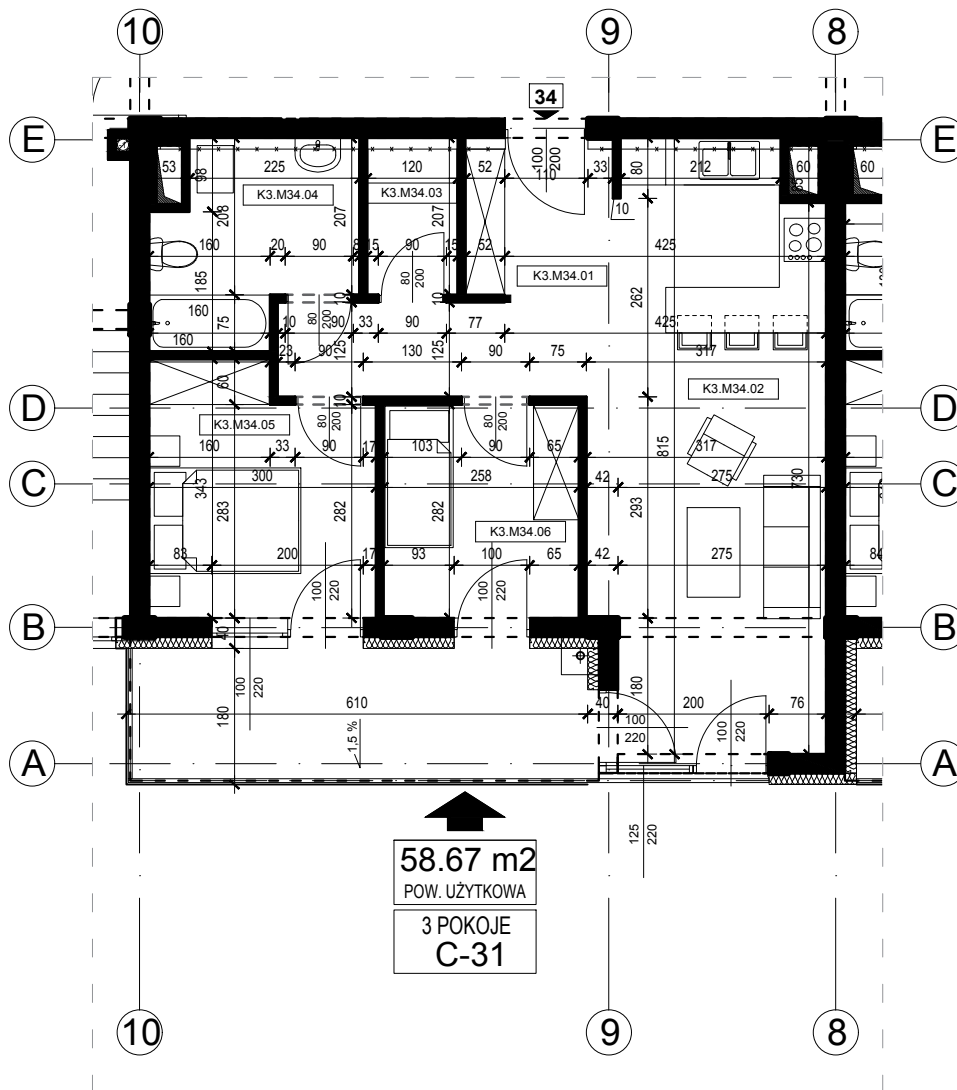

# Osiedle Panorama

Przemysł ul. Żołnierzy 2 Korpusu Polskiego

Mieszkanie nr 34

Blok B

III piętro

ZESTAWIENIE POWIERZCHNI		
Budynek mieszkalny wielorodzinny		
NR	NAZWA POMIESZCZENIA	POW. [m <sup>2</sup> ]
K3.M34.1	Komunikacja	9,72
K3.M34.2	Kuchnia + Pokój dzienny	23,27
K3.M34.3	Pom. pomocnicze	2,49
K3.M34.4	Łazienka	6,45
K3.M34.5	Sypialnia	9,44
K3.M34.6	Pokój	7,30
Powierzchnia mieszkania		58,67

skala 1: 100

róża wiatrów