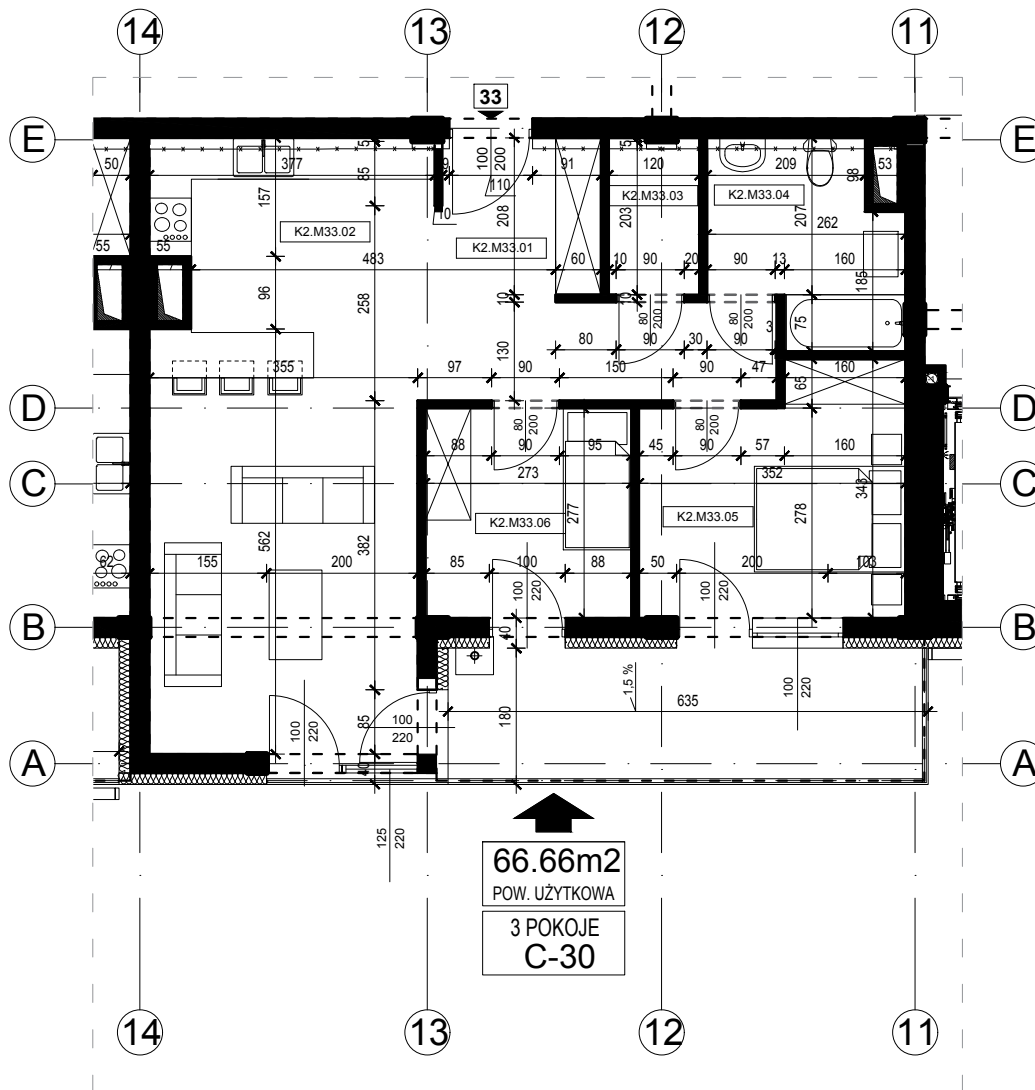

Osiedle Panorama

Przemysł ul. Żołnierzy 2 Korpusu Polskiego

Mieszkanie nr 33

Blok B

II piętro

ZESTAWIENIE POWIERZCHNI		
Budynek mieszkalny wielorodzinny		
NR	NAZWA POMIESZCZENIA	POW. [m ²]
K2.M33.1	Komunikacja	10,26
K2.M33.2	Kuchnia + Pokój dzienny	29,43
K2.M33.3	Pom. pomocnicze	2,47
K2.M33.4	Łazienka	6,12
K2.M33.5	Sypialnia	10,82
K2.M33.6	Pokój	7,56
Powierzchnia mieszkania		66,66

skala 1: 100

róża wiatrów