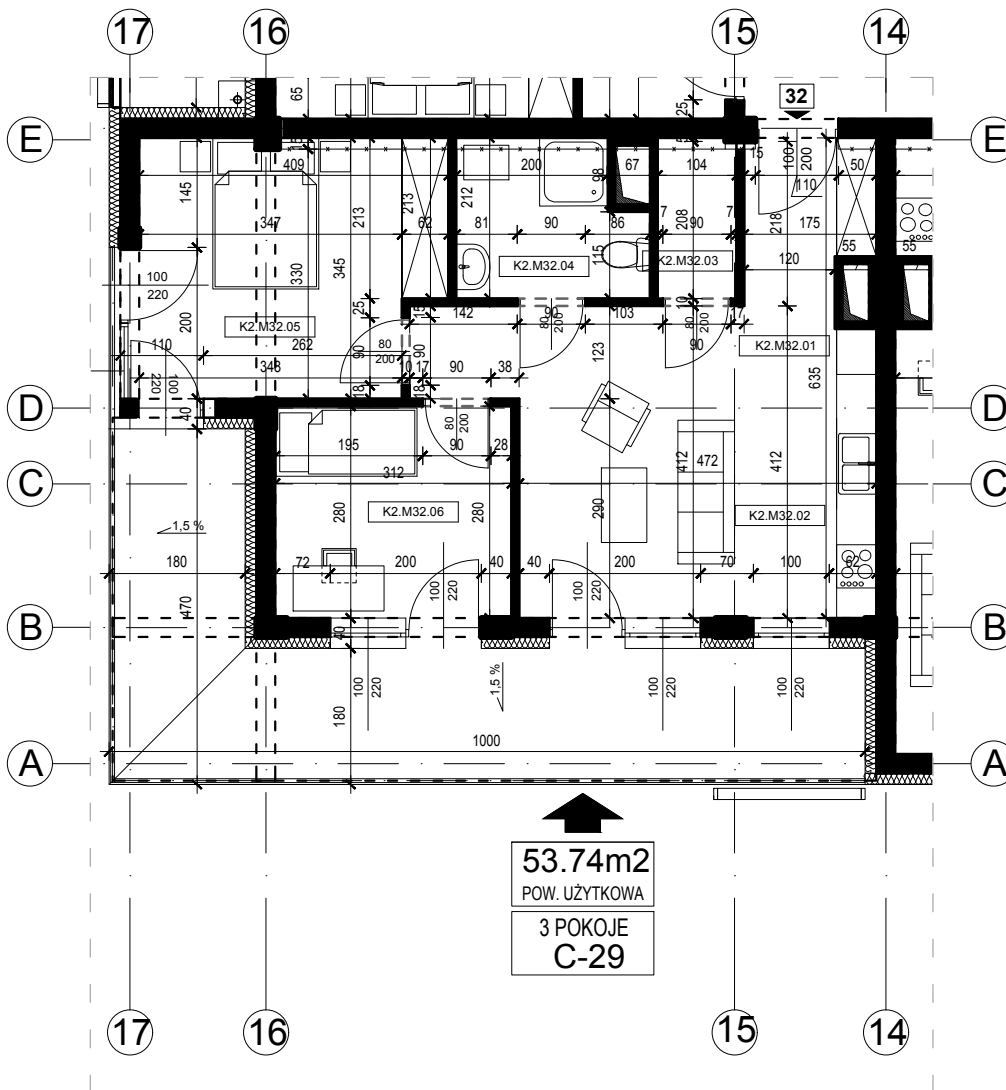

Osiedle Panorama

Przemysł ul. Żołnierzy 2 Korpusu Polskiego

Mieszkanie nr 32

Blok B

II piętro

53.74m²
POW. UŻYTKOWA
3 POKOJE
C-29

ZESTAWIENIE POWIERZCHNI		
Budynek mieszkalny wielorodzinny		
NR	NAZWA POMIESZCZENIA	POW. [m ²]
K2.M32.1	Komunikacja	5,30
K2.M32.2	Kuchnia + Pokój dzienny	19,33
K2.M32.3	Pom. pomocnicze	2,21
K2.M32.4	Łazienka	4,90
K2.M32.5	Sypialnia	13,25
K2.M32.6	Pokój	8,75
Powierzchnia mieszkania		53,74

skala 1: 100

róża wiatrów