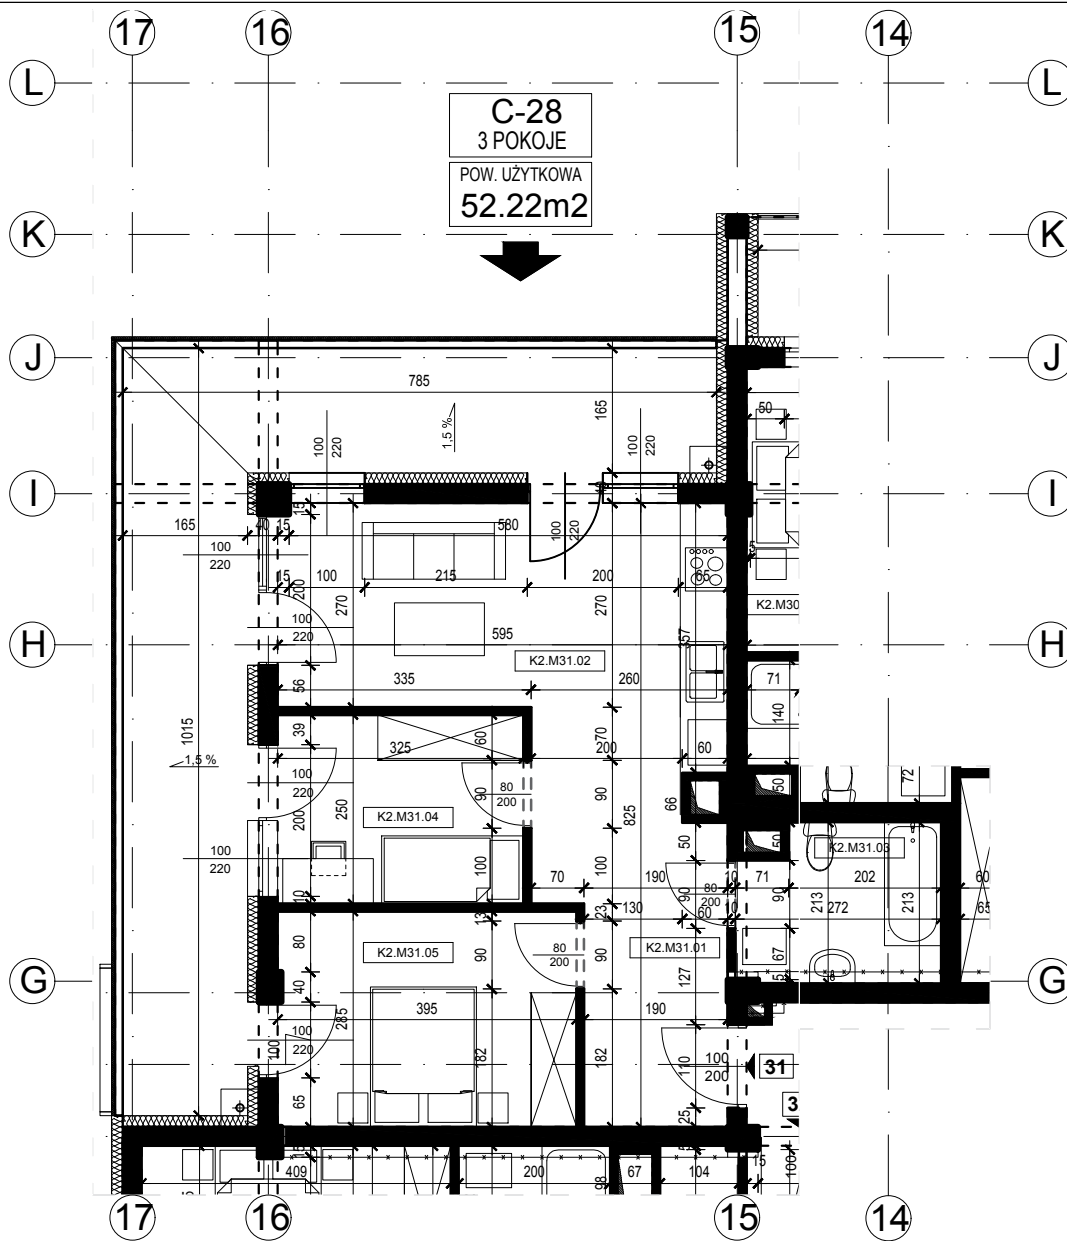

Osiedle Panorama

Przemysł ul. Żołnierzy 2 Korpusu Polskiego

Mieszkanie nr 31

Blok B

II piętro

ZESTAWIENIE POWIERZCHNI		
Budynek mieszkalny wielorodzinny		
NR	NAZWA POMIESZCZENIA	POW. [m ²]
K2.M31.1	Komunikacja	9,70
K2.M31.2	Kuchnia + Pokój dzienny	18,32
K2.M31.3	Łazienka	4,82
K2.M31.4	Pokój	8,12
K2.M31.5	Sypialnia	11,26
Powierzchnia mieszkania		52,22

skala 1: 100

roża wiatrów