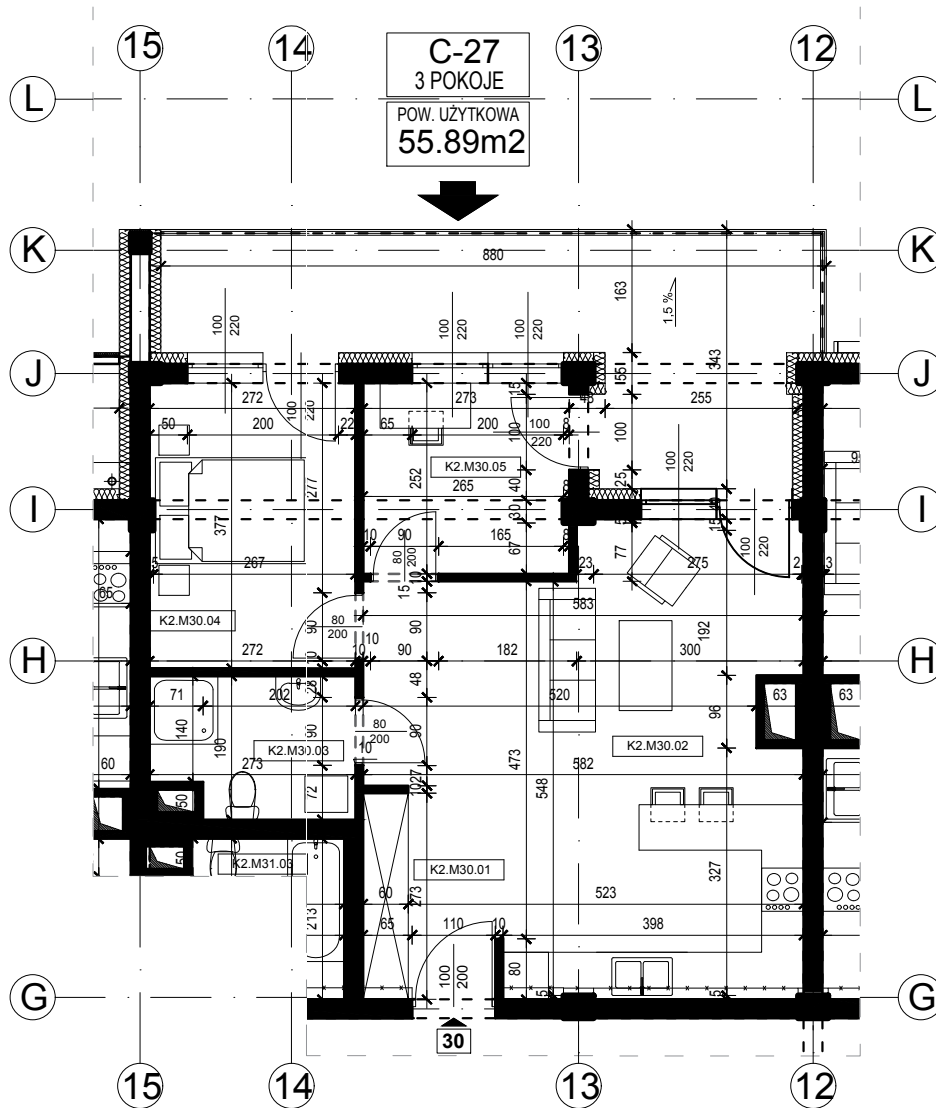

Osiedle Panorama

Przemysł ul. Żołnierzy 2 Korpusu Polskiego

Mieszkanie nr 30

Blok B

II piętro

ZESTAWIENIE POWIERZCHNI		
Budynek mieszkalny wielorodzinny		
NR	NAZWA POMIESZCZENIA	POW. [m ²]
K2.M30.1	Komunikacja	5,09
K2.M30.2	Kuchnia + Pokój dzienny	28,81
K2.M30.3	Łazienka	4,82
K2.M30.4	Sypialnia	10,29
K2.M30.5	Pokój	6,88
Powierzchnia mieszkania		55,89

skala 1: 100

róża wiatrów