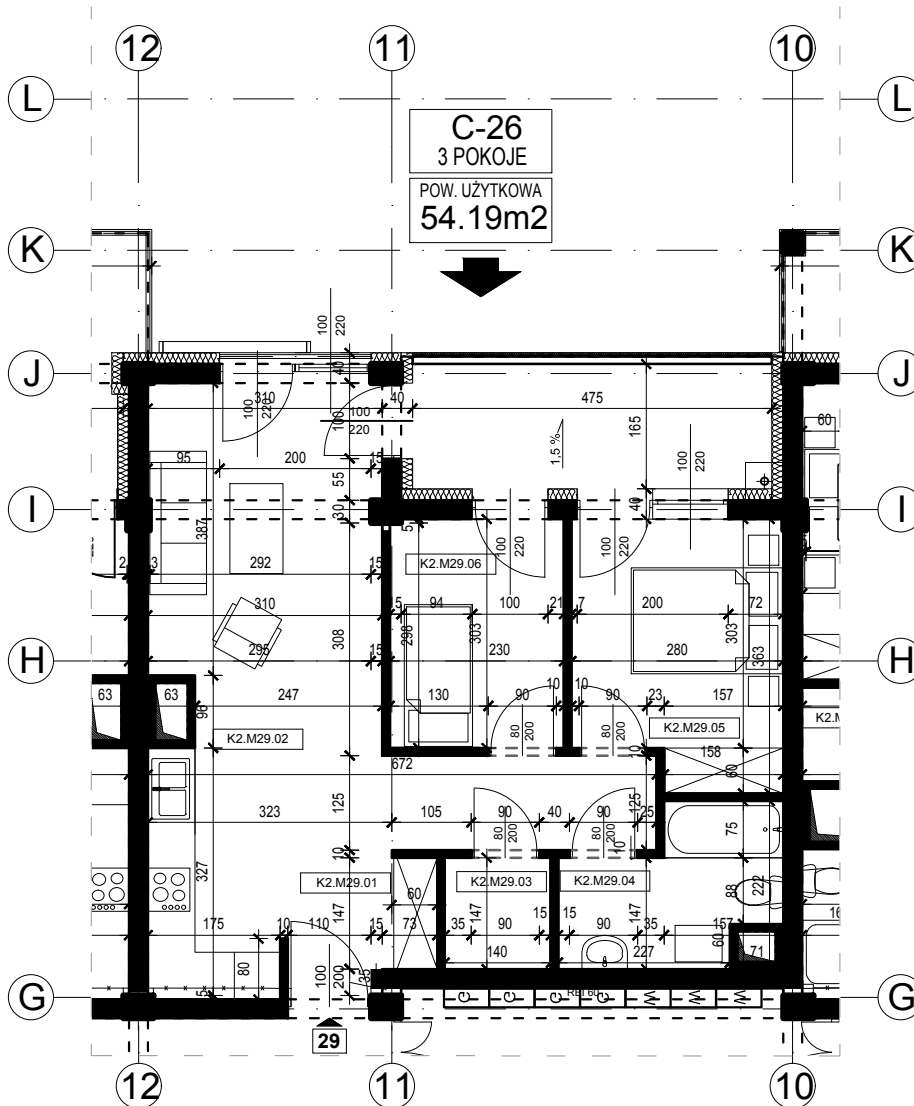

Osiedle Panorama

Przemysł ul. Żołnierzy 2 Korpusu Polskiego

Mieszkanie nr 29

Blok B

II piętro

ZESTAWIENIE POWIERZCHNI		
Budynek mieszkalny wielorodzinny		
NR	NAZWA POMIESZCZENIA	POW. [m ²]
K2.M29.1	Komunikacja	9,63
K2.M29.2	Kuchnia + Pokój dzienny	20,55
K2.M29.3	Pom. pomocnicze	2,06
K2.M29.4	Łazienka	5,57
K2.M29.5	Sypialnia	9,42
K2.M29.6	Pokój	6,96
Powierzchnia mieszkania		54,19

skala 1: 100

róża wiatrów