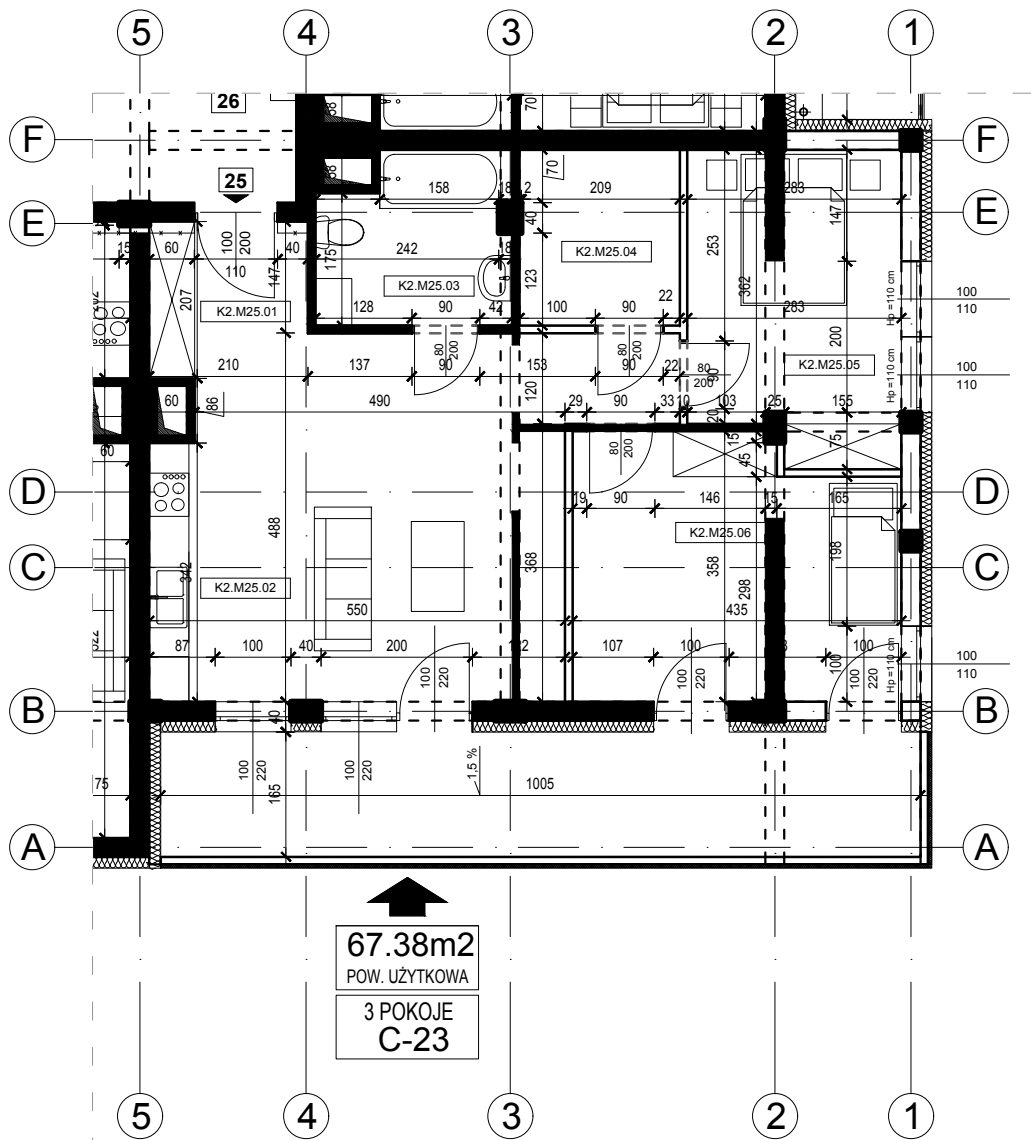

Osiedle Panorama

Przemysł ul. Żołnierzy 2 Korpusu Polskiego

Mieszkanie nr 25

Blok B

II piętro

67.38m²
POW. UŻYTKOWA
3 POKOJE
C-23

ZESTAWIENIE POWIERZCHNI		
Budynek mieszkalny wielorodzinny		
NR	NAZWA POMIESZCZENIA	POW. [m ²]
K2.M25.1	Komunikacja	4,35
K2.M25.2	Kuchnia + Pokój dzienny	26,85
K2.M25.3	Łazienka	5,48
K2.M25.4	Pom. pomocnicze	4,93
K2.M25.5	Sypialnia	11,16
K2.M25.6	Pokój	14,61
Powierzchnia mieszkania		67,38

skala 1: 100

róża wiatrów