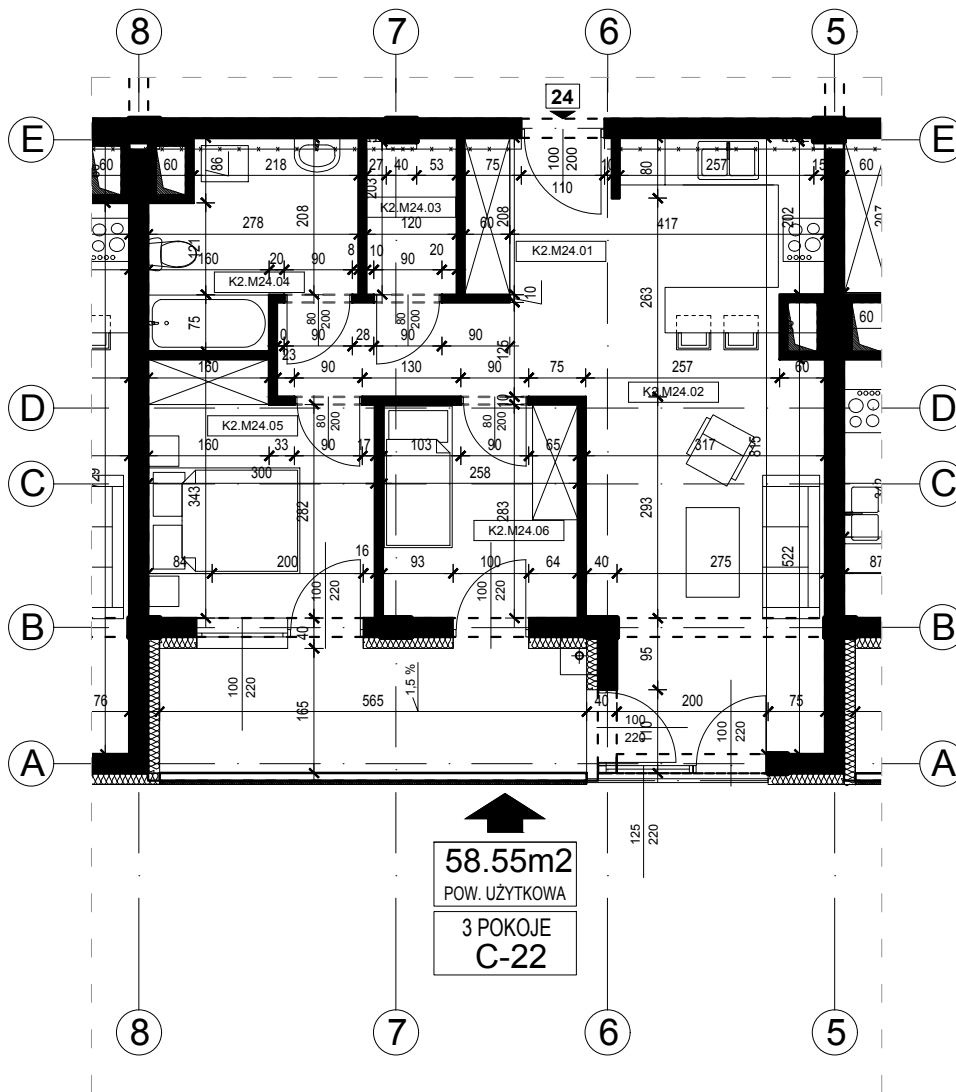

Osiedle Panorama

Przemysł ul. Żołnierzy 2 Korpusu Polskiego

Mieszkanie nr 24

Blok B

II piętro

58.55m²
POW. UŻYTKOWA
3 POKOJE
C-22

ZESTAWIENIE POWIERZCHNI		
Budynek mieszkalny wielorodzinny		
NR	NAZWA POMIESZCZENIA	POW. [m ²]
K2.M24.1	Komunikacja	9,98
K2.M24.2	Kuchnia + Pokój dzienny	23,00
K2.M24.3	Pom. pomocnicze	2,47
K2.M24.4	Łazienka	6,36
K2.M24.5	Sypialnia	9,44
K2.M24.6	Pokój	7,30
Powierzchnia mieszkania		58,55

skala 1: 100

roża wiatrów