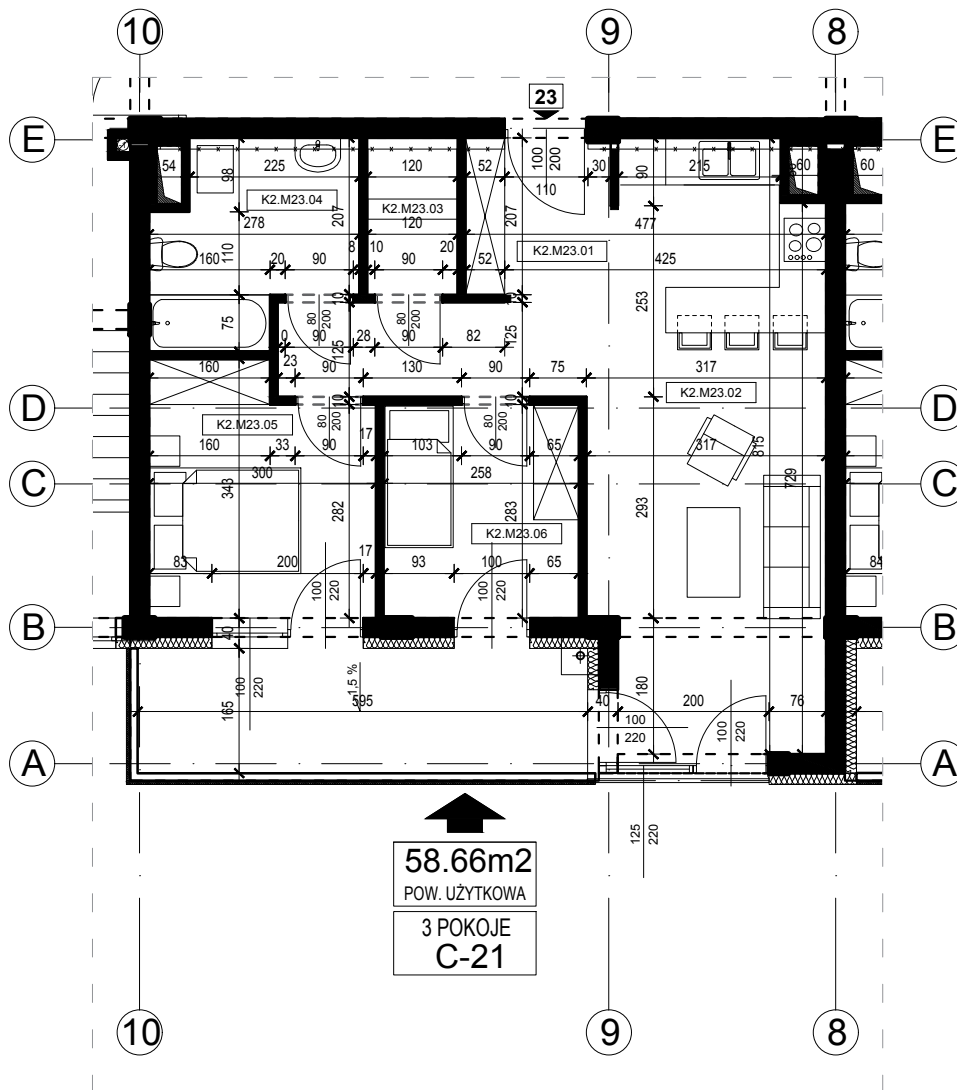

Osiedle Panorama

Przemyśl ul. Żołnierzy 2 Korpusu Polskiego

Mieszkanie nr 23

Blok B

II piętro

58.66m²
POW. UŻYTKOWA
3 POKOJE
C-21

ZESTAWIENIE POWIERZCHNI		
Budynek mieszkalny wielorodzinny		
NR	NAZWA POMIESZCZENIA	POW. [m ²]
K2.M23.1	Komunikacja	9,60
K2.M23.2	Kuchnia + Pokój dzienny	23,37
K2.M23.3	Pom. pomocnicze	2,50
K2.M23.4	Łazienka	6,45
K2.M23.5	Sypialnia	9,44
K2.M23.6	Pokój	7,30
Powierzchnia mieszkania		58,66

skala 1: 100

róża wiatrów