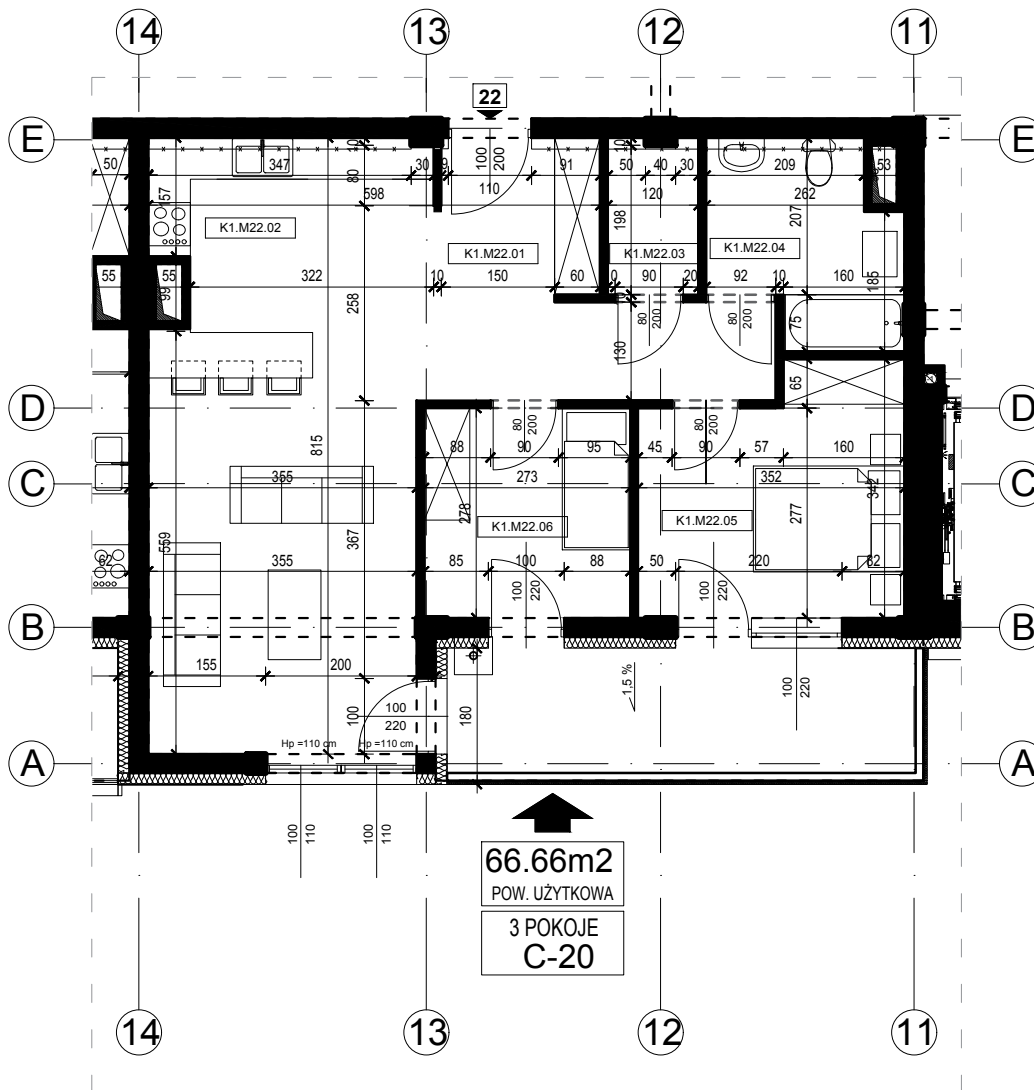

# Osiedle Panorama

Przemysł ul. Żołnierzy 2 Korpusu Polskiego

Mieszkanie nr 22

Blok B

I piętro

66.66m<sup>2</sup>  
POW. UŻYTKOWA  
3 POKOJE  
C-20

ZESTAWIENIE POWIERZCHNI		
Budynek mieszkalny wielorodzinny		
NR	NAZWA POMIESZCZENIA	POW. [m <sup>2</sup> ]
K1.M22.1	Komunikacja	10,26
K1.M22.2	Kuchnia + Pokój dzienny	29,44
K1.M22.3	Pom. pomocnicze	2,45
K1.M22.4	Łazienka	6,13
K1.M22.5	Sypialnia	10,82
K1.M22.6	Pokój	7,56
Powierzchnia mieszkania		66,66

skala 1: 100

róża wiatrów