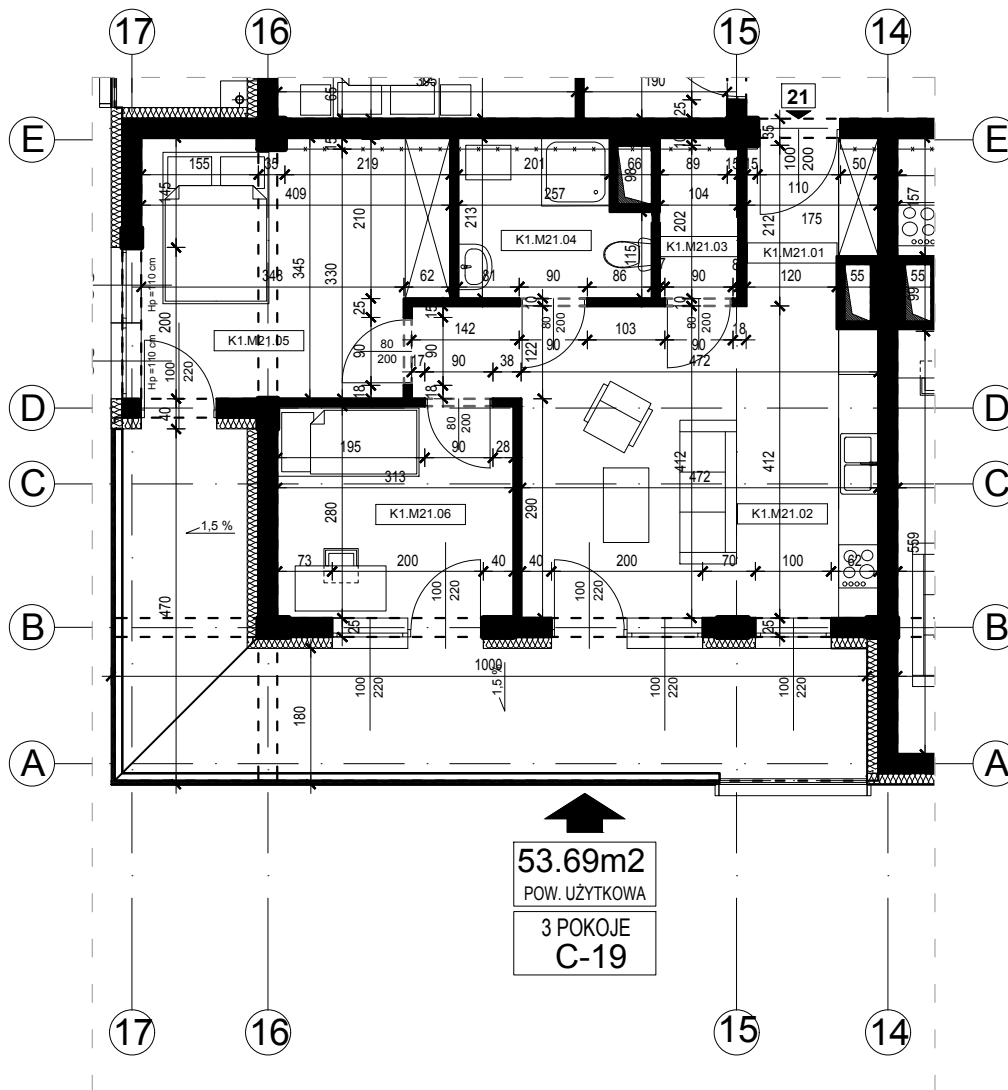

Osiedle Panorama

Przemysł ul. Żołnierzy 2 Korpusu Polskiego

Mieszkanie nr 21

Blok B

I piętro

ZESTAWIENIE POWIERZCHNI		
Budynek mieszkalny wielorodzinny		
NR	NAZWA POMIESZCZENIA	POW. [m ²]
K1.M21.1	Komunikacja	5,27
K1.M21.2	Kuchnia + Pokój dzienny	19,33
K1.M21.3	Pom. pomocnicze	2,20
K1.M21.4	Łazienka	4,90
K1.M21.5	Sypialnia	13,24
K1.M21.6	Pokój	8,75
Powierzchnia mieszkania		53,69

skala 1: 100

róża wiatrów